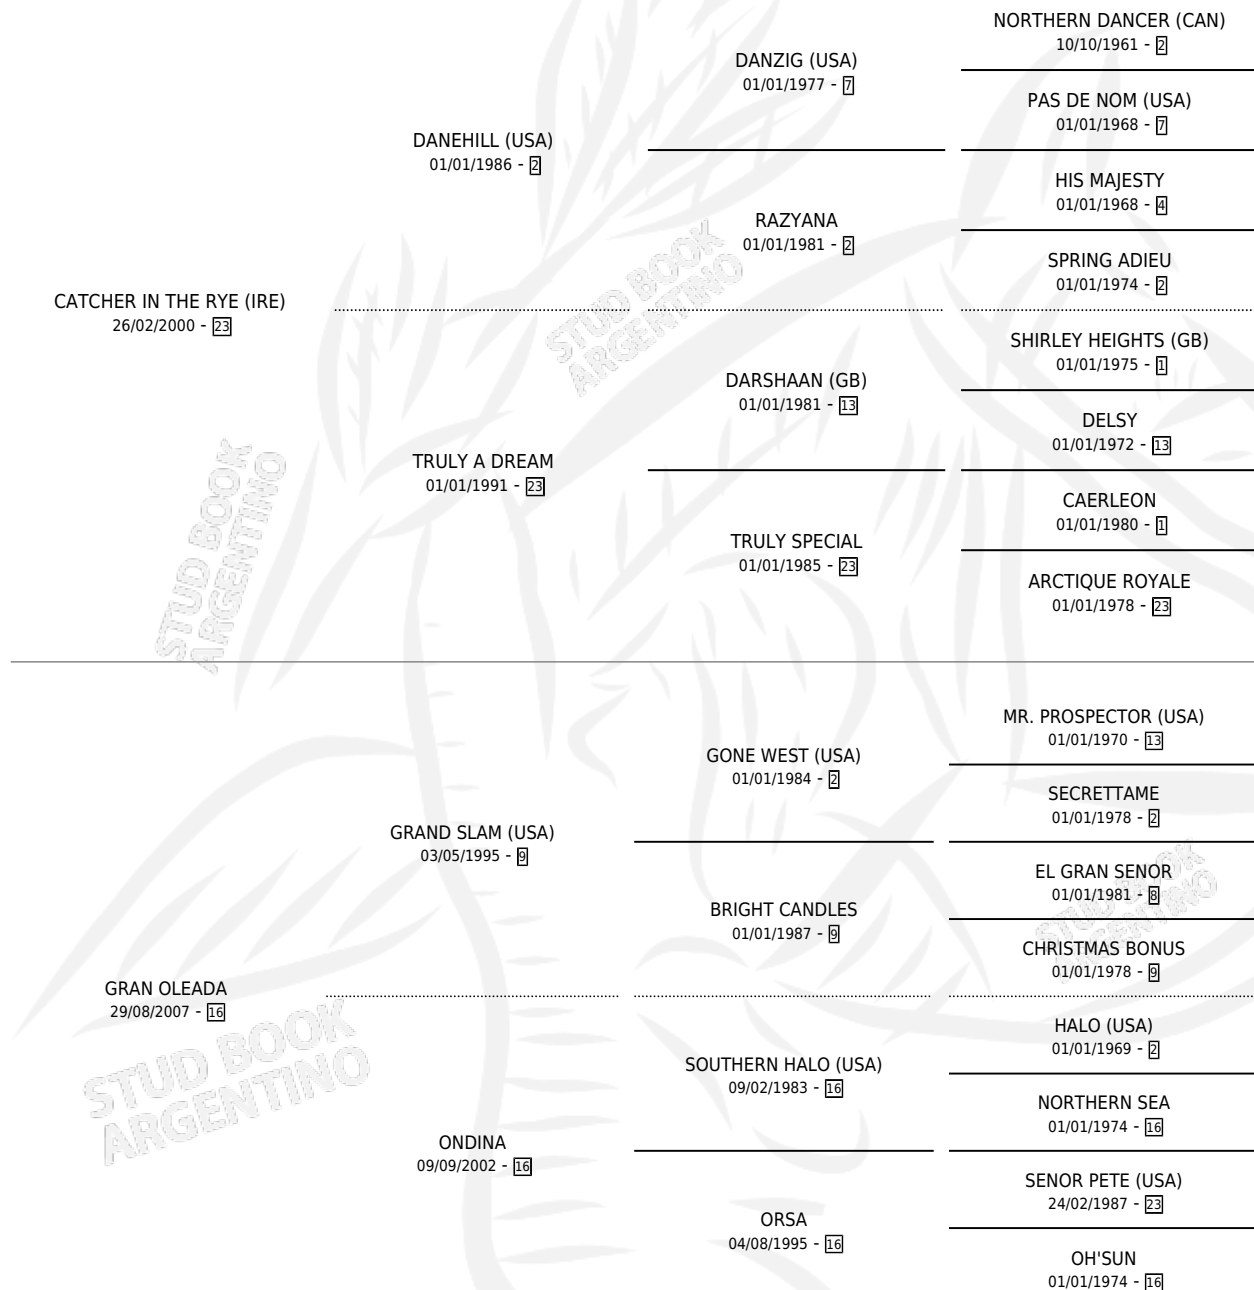

ELVAS

por **CATCHER IN THE RYE (IRE)** y **GRAN OLEADA** por **GRAND SLAM (USA)**

Argentina · Hembra · Zaino · SP · 25/08/2016
Familia 16-d · Volumen 42

DISTINCIONES

YEGUA DEL AÑO	2020
MEJOR YEGUA ADULTA	2020

ESTADO

TIPIFICACIÓN SANGUÍNEA	X
TIPIFICACIÓN POR ADN	✓
PASAPORTE	✓
IDENTIFICACIÓN POR MICROCHIP	✓
REPRODUCTOR	X

Lugar de nacimiento: La Madrina
Criador: La Madrina

PEDIGREE

EXPORTACIÓN / IMPORTACIÓN

FECHA	MOVIMIENTO	PAÍS
17/03/2021	EXPORTADO	IRLANDA