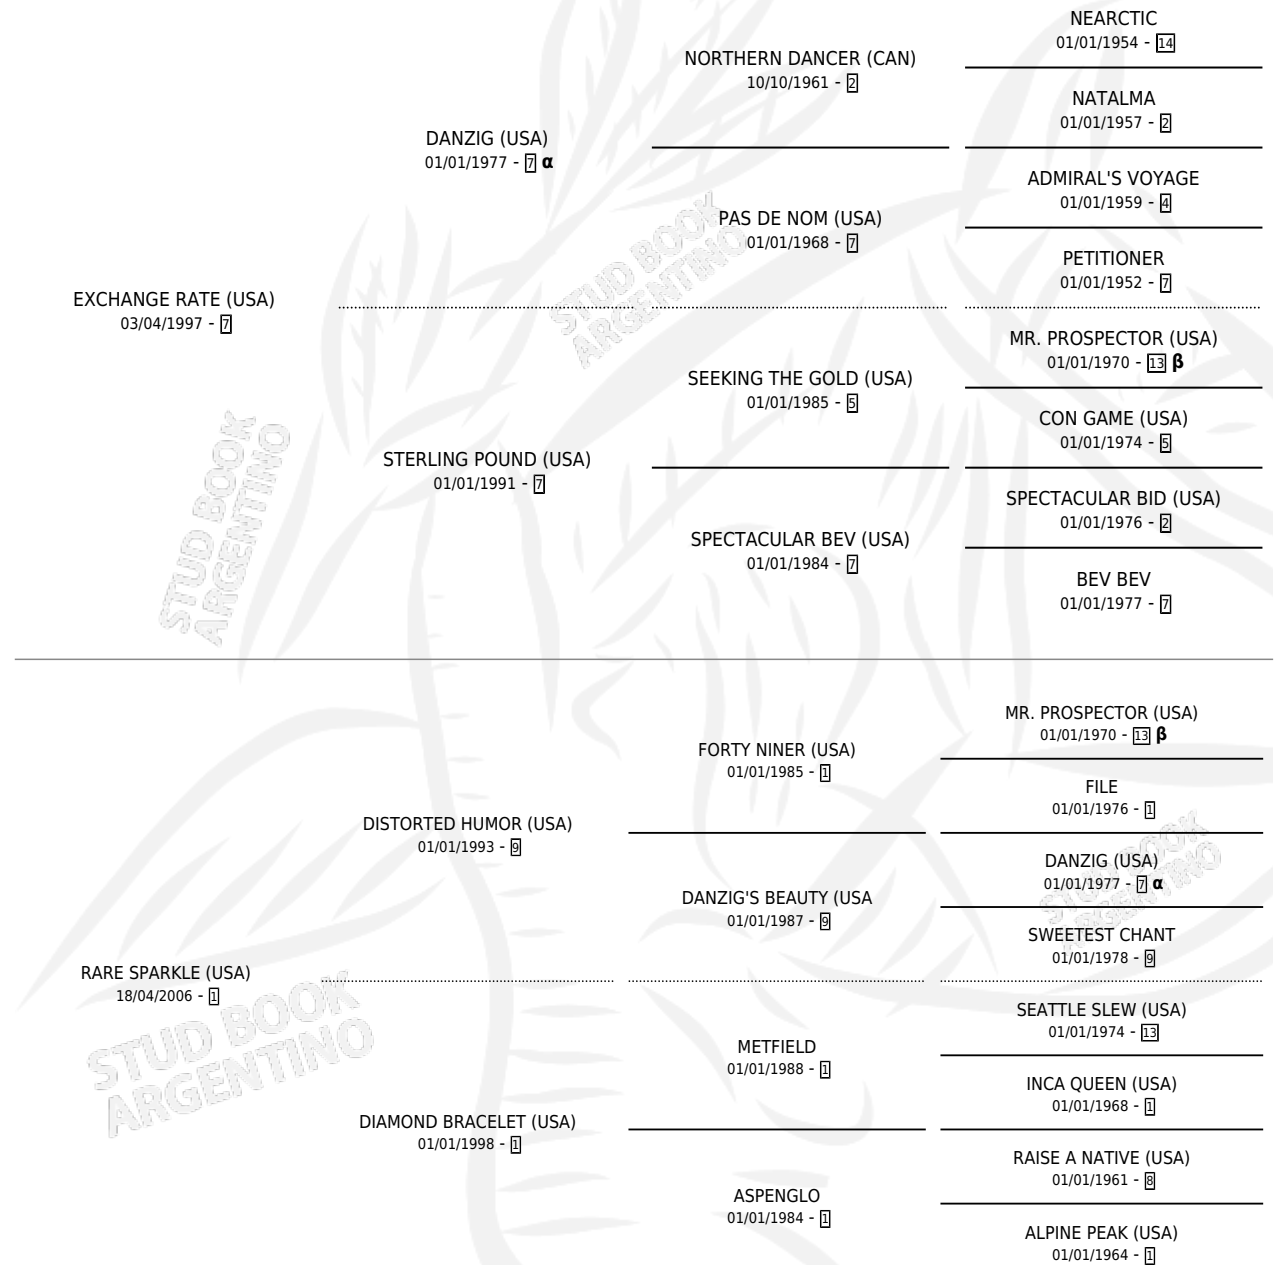

EXCHANGE SPARK

por EXCHANGE RATE (USA) y RARE SPARKLE (USA) por
DISTORTED HUMOR (USA)

Argentina · Hembra · Tordillo · SP · 22/08/2016
Familia 1-o · Volumen 42

ESTADO

TIPIFICACIÓN SANGUÍNEA	X
TIPIFICACIÓN POR ADN	✓
PASAPORTE	✓
IDENTIFICACIÓN POR MICROCHIP	✓
REPRODUCTOR	✓

Lugar de nacimiento: Haras Aitue
Criador: Haras Aitue

PEDIGREE

INBREEDING : α, β

CAMPAÑA

Solo carreras oficiales de Argentina

POR EDAD

EDAD	CC	1°	2°	3°	4°	5°	NP	CLC	CLG	CLCG1	CLGG1	IMPORTE	GANANCIA / CC
2 AÑOS	1	0	0	0	0	0	1	0	0	0	0	\$0	\$0
3 AÑOS	9	1	2	1	2	0	3	0	0	0	0	\$332,200	\$36,911
4 AÑOS	1	0	0	0	0	0	1	0	0	0	0	\$0	\$0
5 AÑOS	10	0	0	2	1	0	7	0	0	0	0	\$128,120	\$12,812
6 AÑOS	5	0	0	1	3	0	1	0	0	0	0	\$187,800	\$37,560
TOTALES	26	1	2	4	6	0	13	0	0	0	0	\$648,120	\$24,928
%		3.8%	7.7%	15.4%	23.1%	0.0%	50.0%	0.0%	0.0%	0.0%	0.0%		

Ganadora en San Isidro - \$648,120, a los 3 años.

POR DISTANCIA

HIPODROMO	CC	1°	2°	3°	4°	5°	NP	CLC	CLG	CLCG1	CLGG1	IMPORTE
LA PLATA	17	0	0	3	4	0	10	0	0	0	0	\$315,920
1500 MTS	2	0	0	0	0	0	2	0	0	0	0	\$0
1300 MTS	2	0	0	1	0	0	1	0	0	0	0	\$66,000
1400 MTS	4	0	0	1	3	0	0	0	0	0	0	\$172,400
1100 MTS	4	0	0	1	0	0	3	0	0	0	0	\$45,600
1000 MTS	5	0	0	0	1	0	4	0	0	0	0	\$31,920
PALERMO	3	0	0	1	2	0	0	0	0	0	0	\$58,000
1000 MTS	3	0	0	1	2	0	0	0	0	0	0	\$58,000
SAN ISIDRO	6	1	2	0	0	0	3	0	0	0	0	\$274,200
1200 MTS	4	0	2	0	0	0	2	0	0	0	0	\$74,200
1000 MTS	2	1	0	0	0	0	1	0	0	0	0	\$200,000