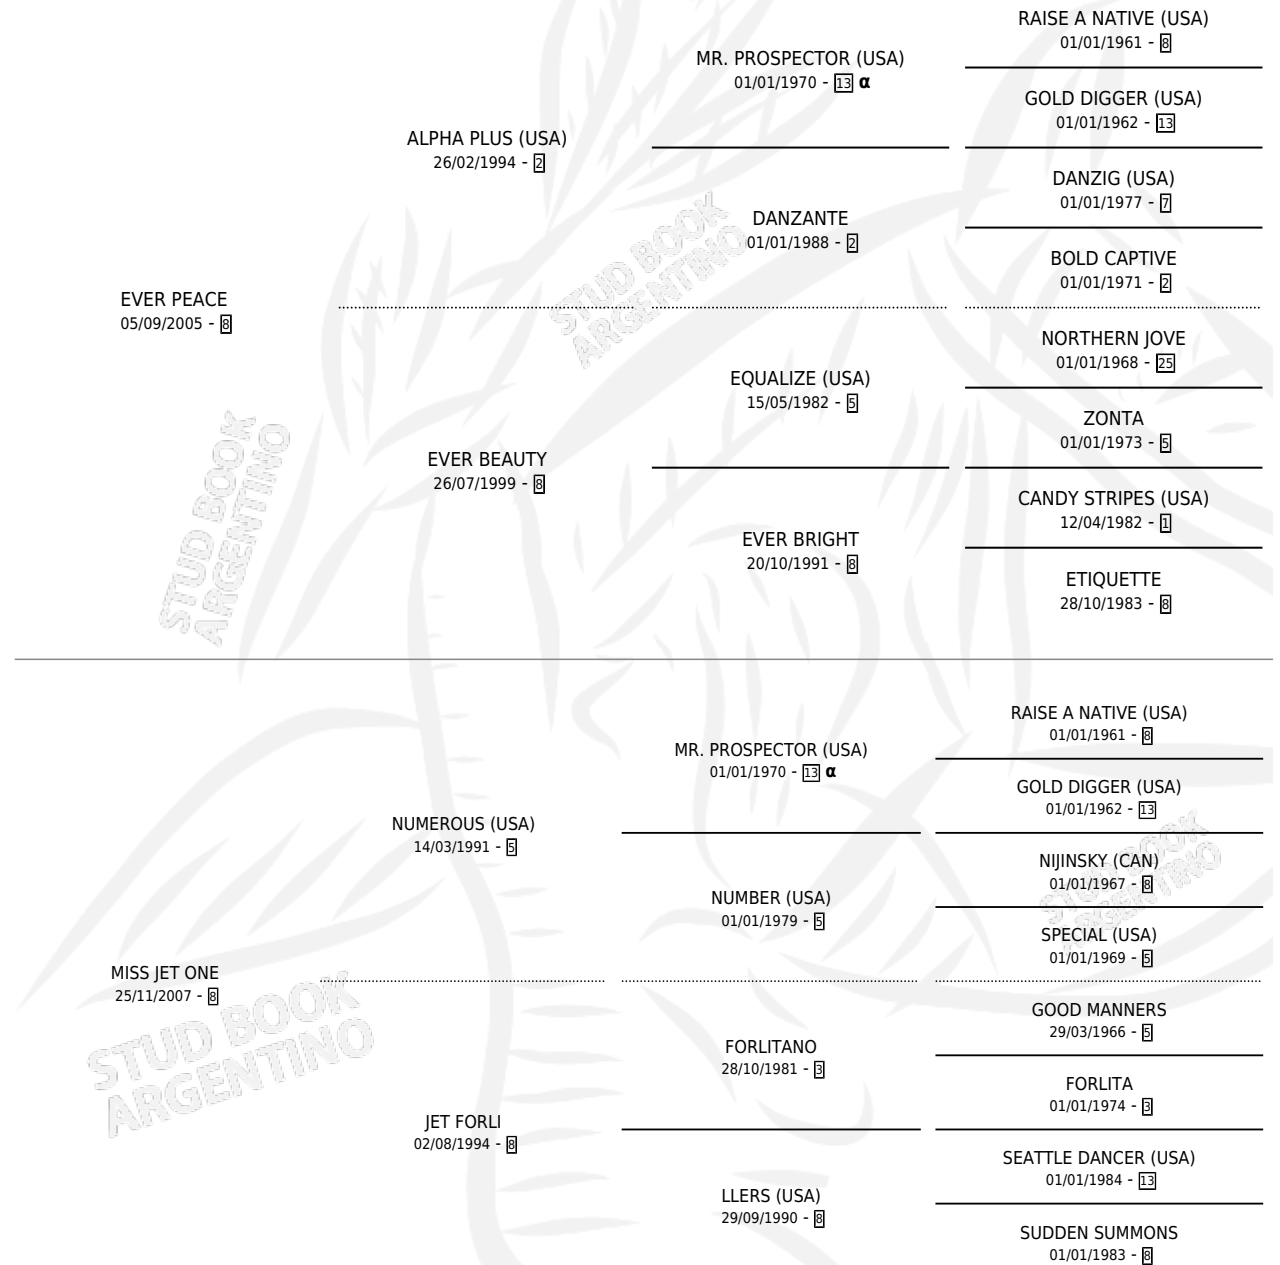

EVER PO

por **EVER PEACE** y **MISS JET ONE** por **NUMEROUS (USA)**

Argentina · Hembra · Alazan · SP · 04/08/2016
Familia 8-h · Volumen 42

ESTADO

TIPIFICACIÓN SANGUÍNEA	X
TIPIFICACIÓN POR ADN	✓
PASAPORTE	X
IDENTIFICACIÓN POR MICROCHIP	✓
REPRODUCTOR	X

Lugar de nacimiento: El Tala

Criador: Crespo Ana Maria, Crespo Pedro Manuel y Crespo Felix Eduardo

PEDIGREE

INBREEDING : α

EVER PO

Datos oficiales del Stud Book Argentino

Documento generado el 09/05/2026

studbook.org.ar