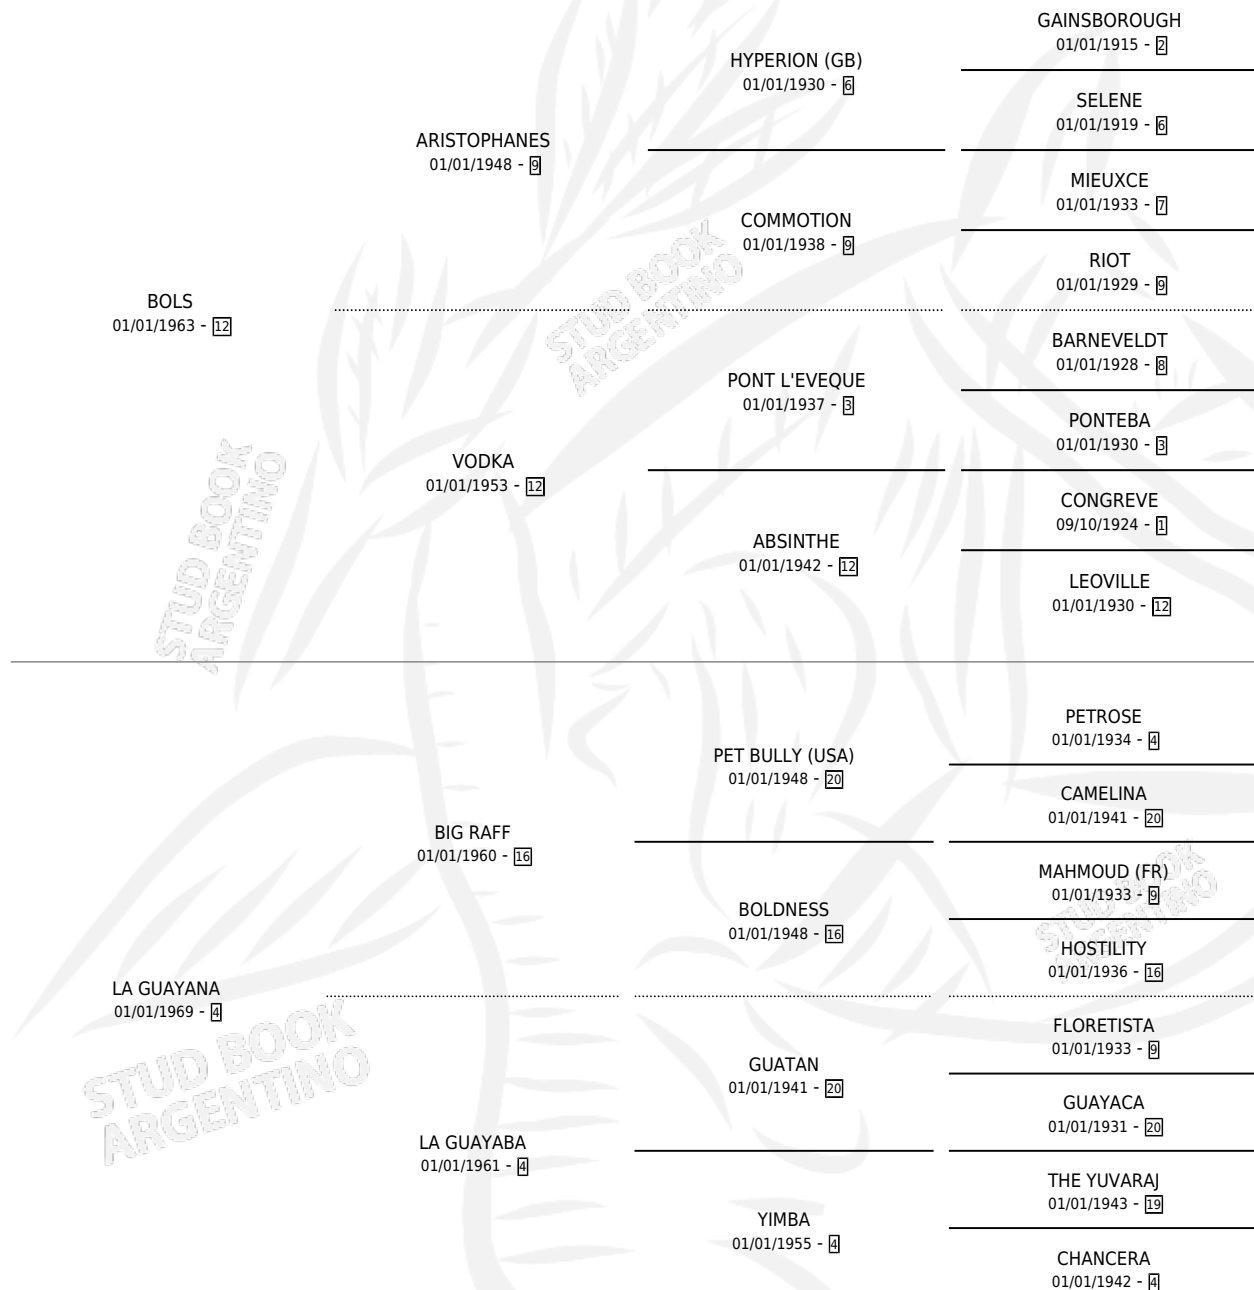

GUAYABERA

por **BOLS** y **LA GUAYANA** por **BIG RAFF**

Argentina · Hembra · Zaino Negro · SP · 01/01/1976
Familia 4-b · Volumen 29

ESTADO

TIPIFICACIÓN SANGUÍNEA	X
TIPIFICACIÓN POR ADN	X
PASAPORTE	X
IDENTIFICACIÓN POR MICROCHIP	X
REPRODUCTOR	✓

Lugar de nacimiento: Campo particular

Criador: Sin dato

~

HIJOS

	MACHOS	HEMBRAS
6 NACIERON	3	3
1 CORRIERON	0	1
1 GANARON	0	1
0 GANADORES CL	0 GANADORES GR	0 GANADORES G1

PEDIGREE

CAMPAÑA

Solo carreras oficiales de Argentina