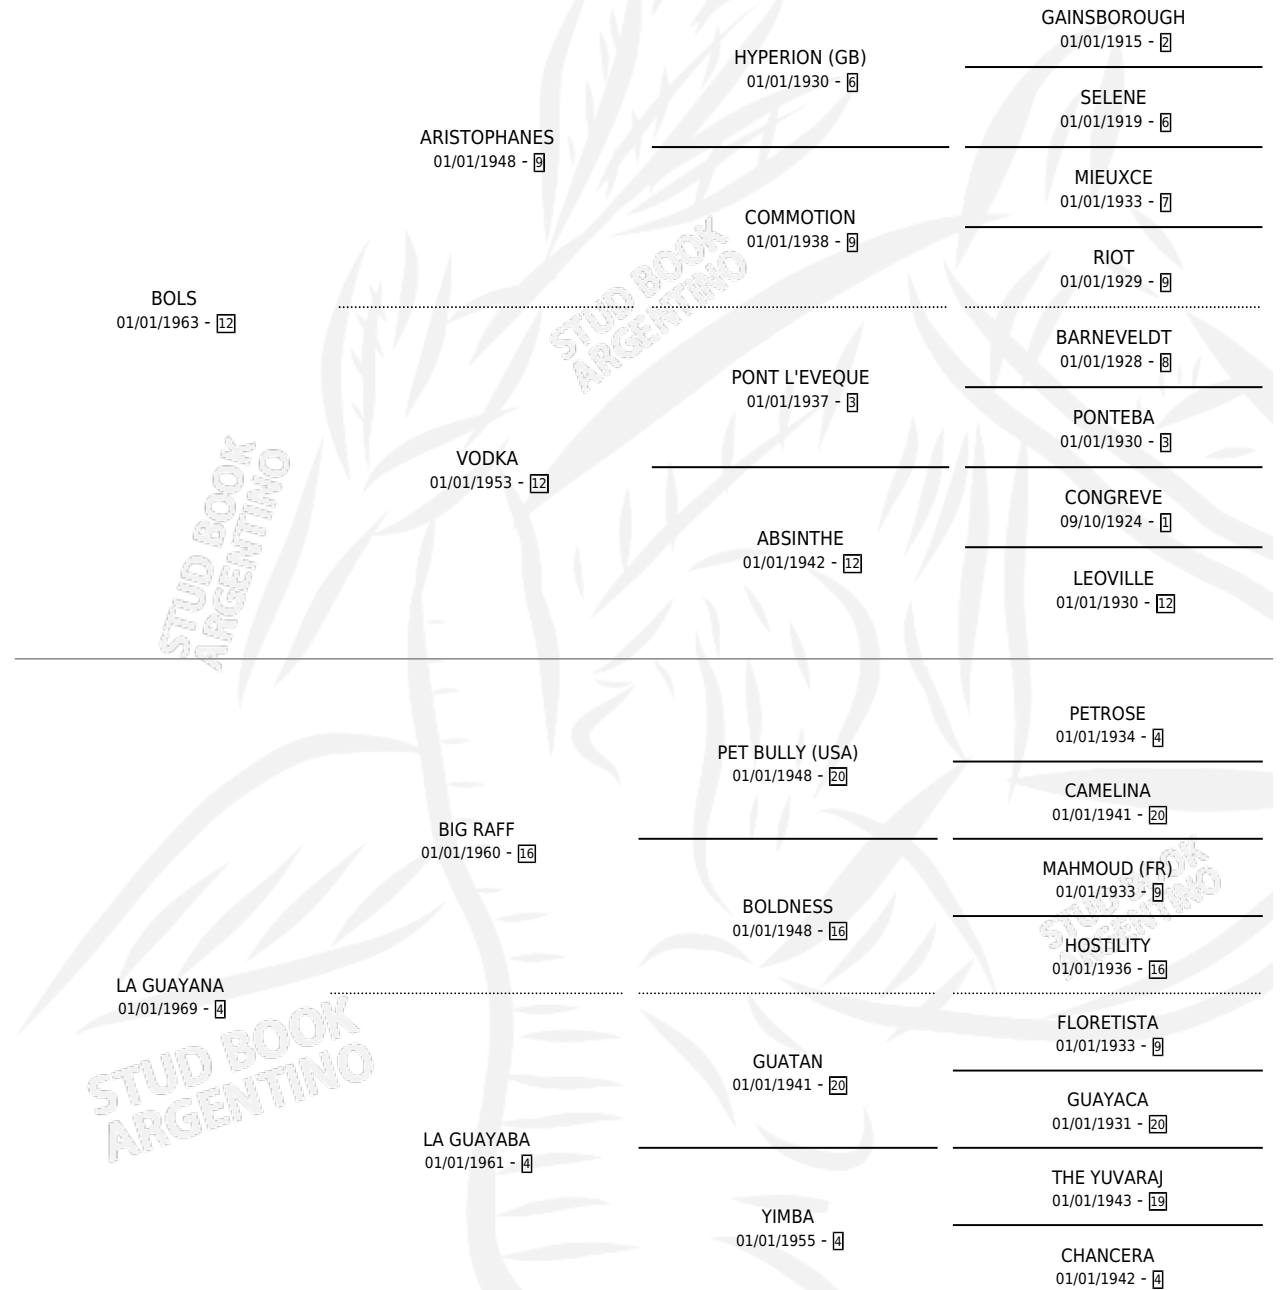

GUAYABERA

por **BOLS** y **LA GUAYANA** por **BIG RAFF**

Argentina · Hembra · Zaino Negro · SP · 01/01/1976
Familia 4-b · Volumen 29

ESTADO

TIPIFICACIÓN SANGUÍNEA	X
TIPIFICACIÓN POR ADN	X
PASAPORTE	X
IDENTIFICACIÓN POR MICROCHIP	X
REPRODUCTOR	✓

Lugar de nacimiento: Campo particular

Criador: Sin dato

~

HIJOS

	MACHOS	HEMBRAS
6 NACIERON	3	3
1 CORRIERON	0	1
1 GANARON	0	1
0 GANADORES CL	0 GANADORES GR	0 GANADORES G1

PEDIGREE

CAMPAÑA

Solo carreras oficiales de Argentina