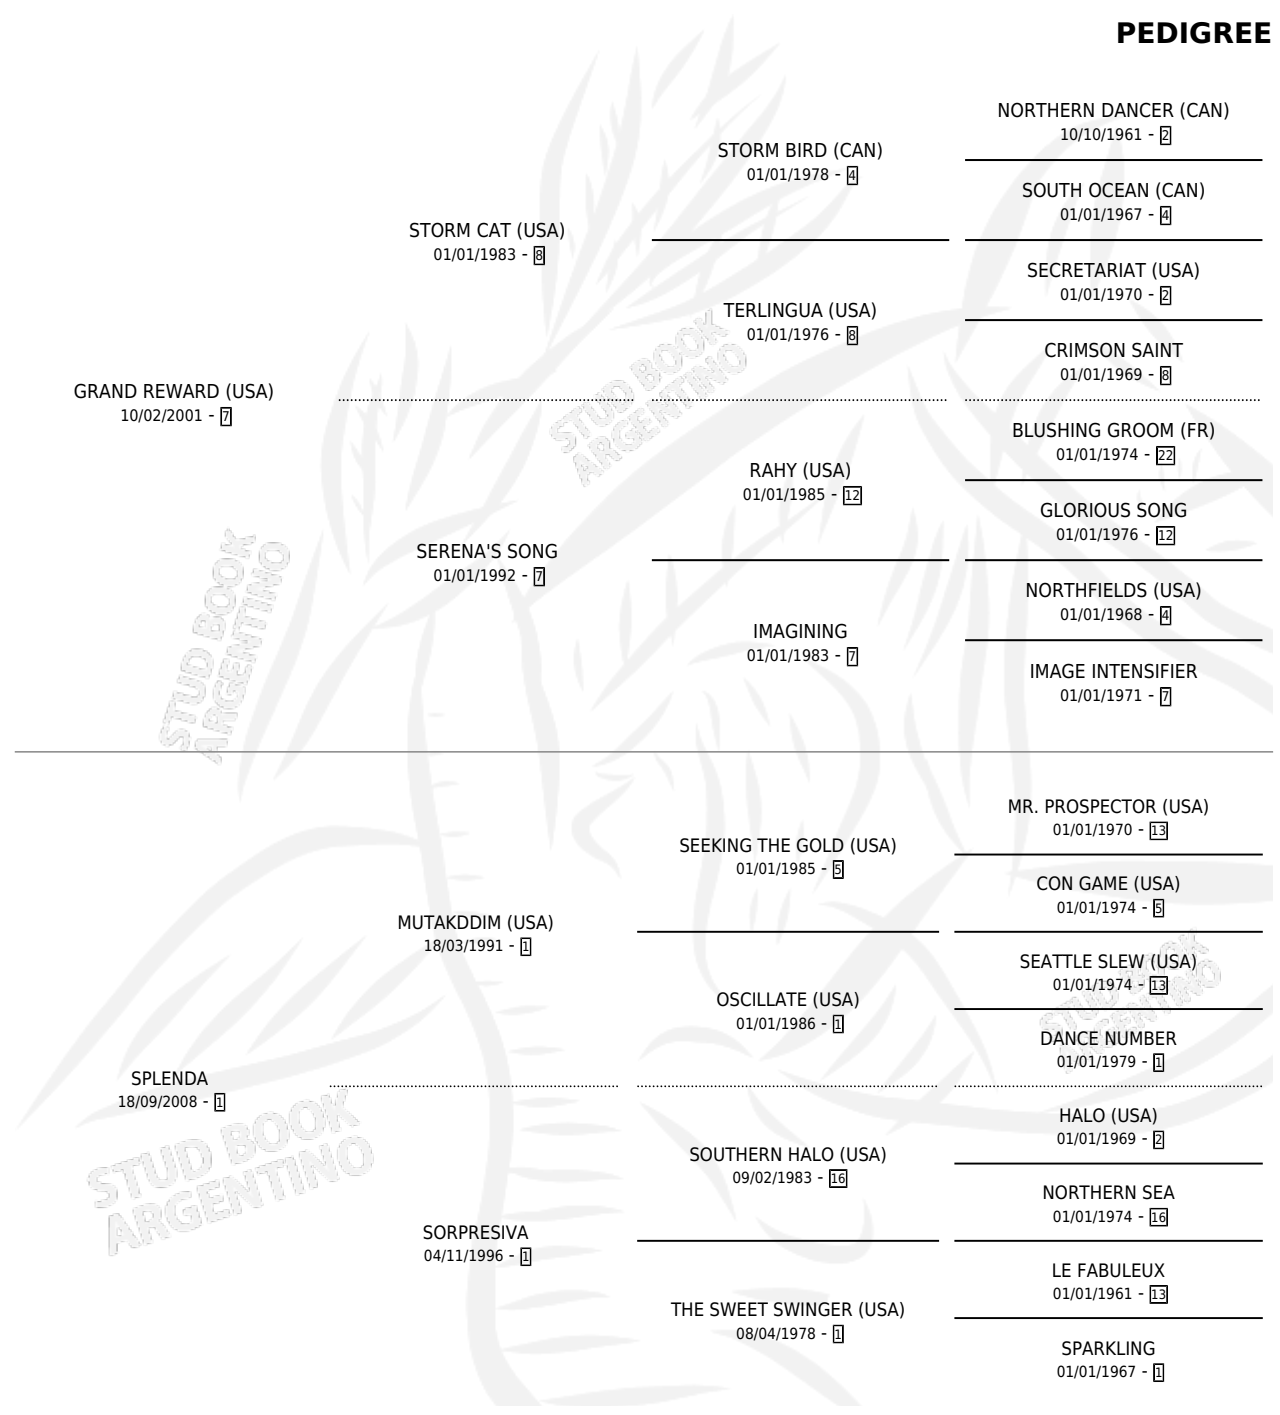

DOURO

por **GRAND REWARD (USA)** y **SPLENDA** por **MUTAKDDIM (USA)**

Argentina · Macho · Alazan · SP · 24/08/2016
Familia 1-x · Volumen 42

ESTADO

TIPIFICACIÓN SANGUÍNEA	X
TIPIFICACIÓN POR ADN	✓
PASAPORTE	✓
IDENTIFICACIÓN POR MICROCHIP	✓
REPRODUCTOR	X

Lugar de nacimiento: La Quebrada
Criador: La Madrina

PEDIGREE