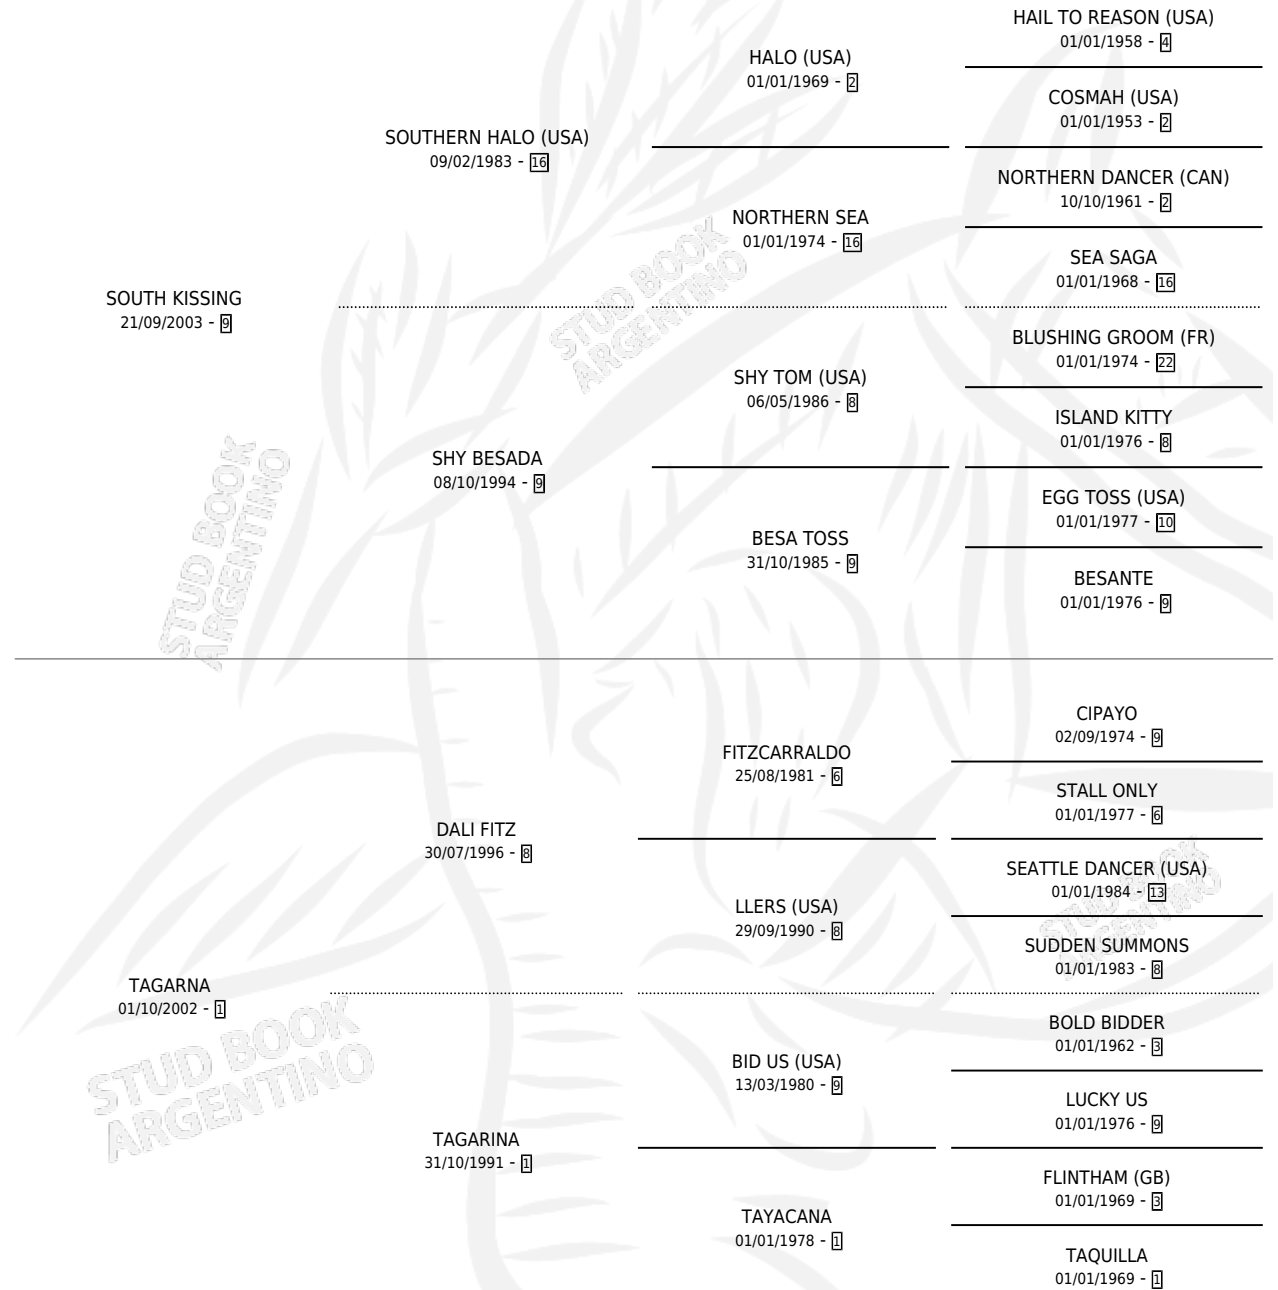

TERME

por SOUTH KISSING y TAGARNA por DALI FITZ

Argentina · Macho · Alazan · SP · 08/08/2016
Familia 1-d · Volumen 42

ESTADO

TIPIFICACIÓN SANGUÍNEA	X
TIPIFICACIÓN POR ADN	✓
PASAPORTE	✓
IDENTIFICACIÓN POR MICROCHIP	✓
REPRODUCTOR	X

Lugar de nacimiento: El Calden
Criador: Scarpello Gustavo Edgardo

PEDIGREE