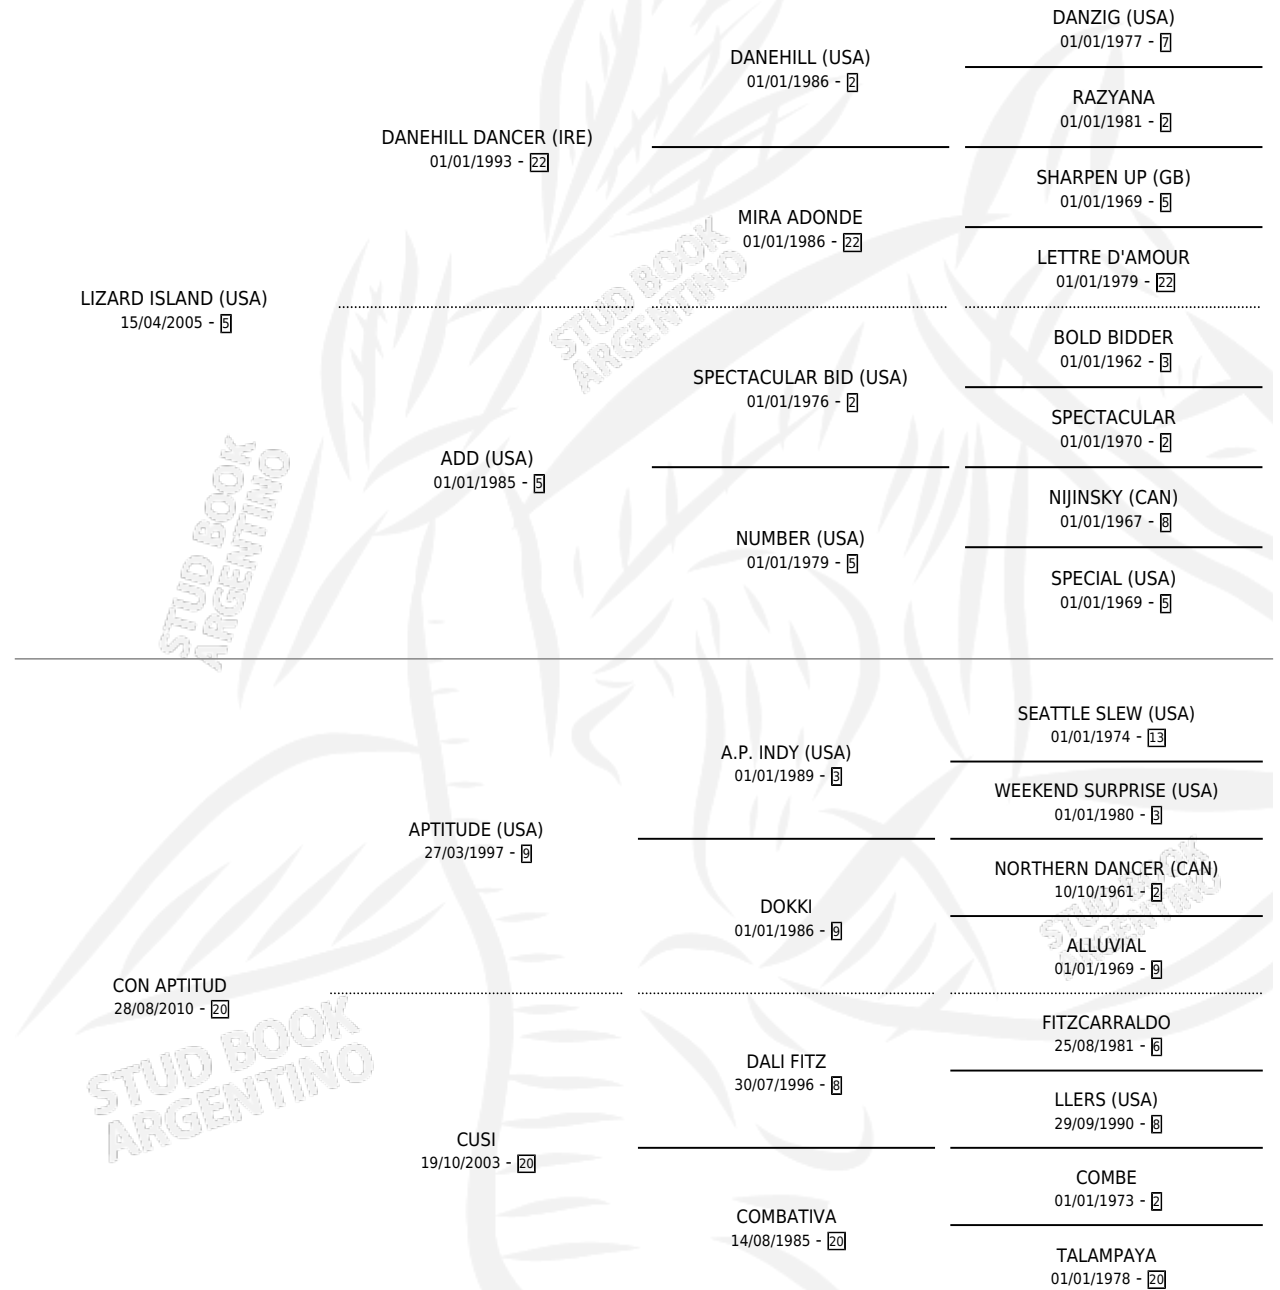

CARIATI

por LIZARD ISLAND (USA) y CON APTITUD por APTITUDE (USA)

Argentina · Macho · Zaino · SP · 07/09/2016
Familia 20-d · Volumen 42

ESTADO

TIPIFICACIÓN SANGUÍNEA	X
TIPIFICACIÓN POR ADN	✓
PASAPORTE	✓
IDENTIFICACIÓN POR MICROCHIP	✓
REPRODUCTOR	X

Lugar de nacimiento: El Calden
Criador: Scarpello Gustavo Edgardo

PEDIGREE

CAMPAÑA

Solo carreras oficiales de Argentina

POR EDAD

EDAD	CC	1°	2°	3°	4°	5°	NP	CLC	CLG	CLCG1	CLGG1	IMPORTE	GANANCIA / CC
2 AÑOS	1	0	0	0	0	0	1	0	0	0	0	\$0	\$0
3 AÑOS	3	0	0	0	0	0	3	0	0	0	0	\$0	\$0
4 AÑOS	2	0	0	0	0	0	2	0	0	0	0	\$0	\$0
TOTALES	6	0	0	0	0	0	6	0	0	0	0	\$0	\$0
%		0.0%	0.0%	0.0%	0.0%	0.0%	100%	0.0%	0.0%	0.0%	0.0%		