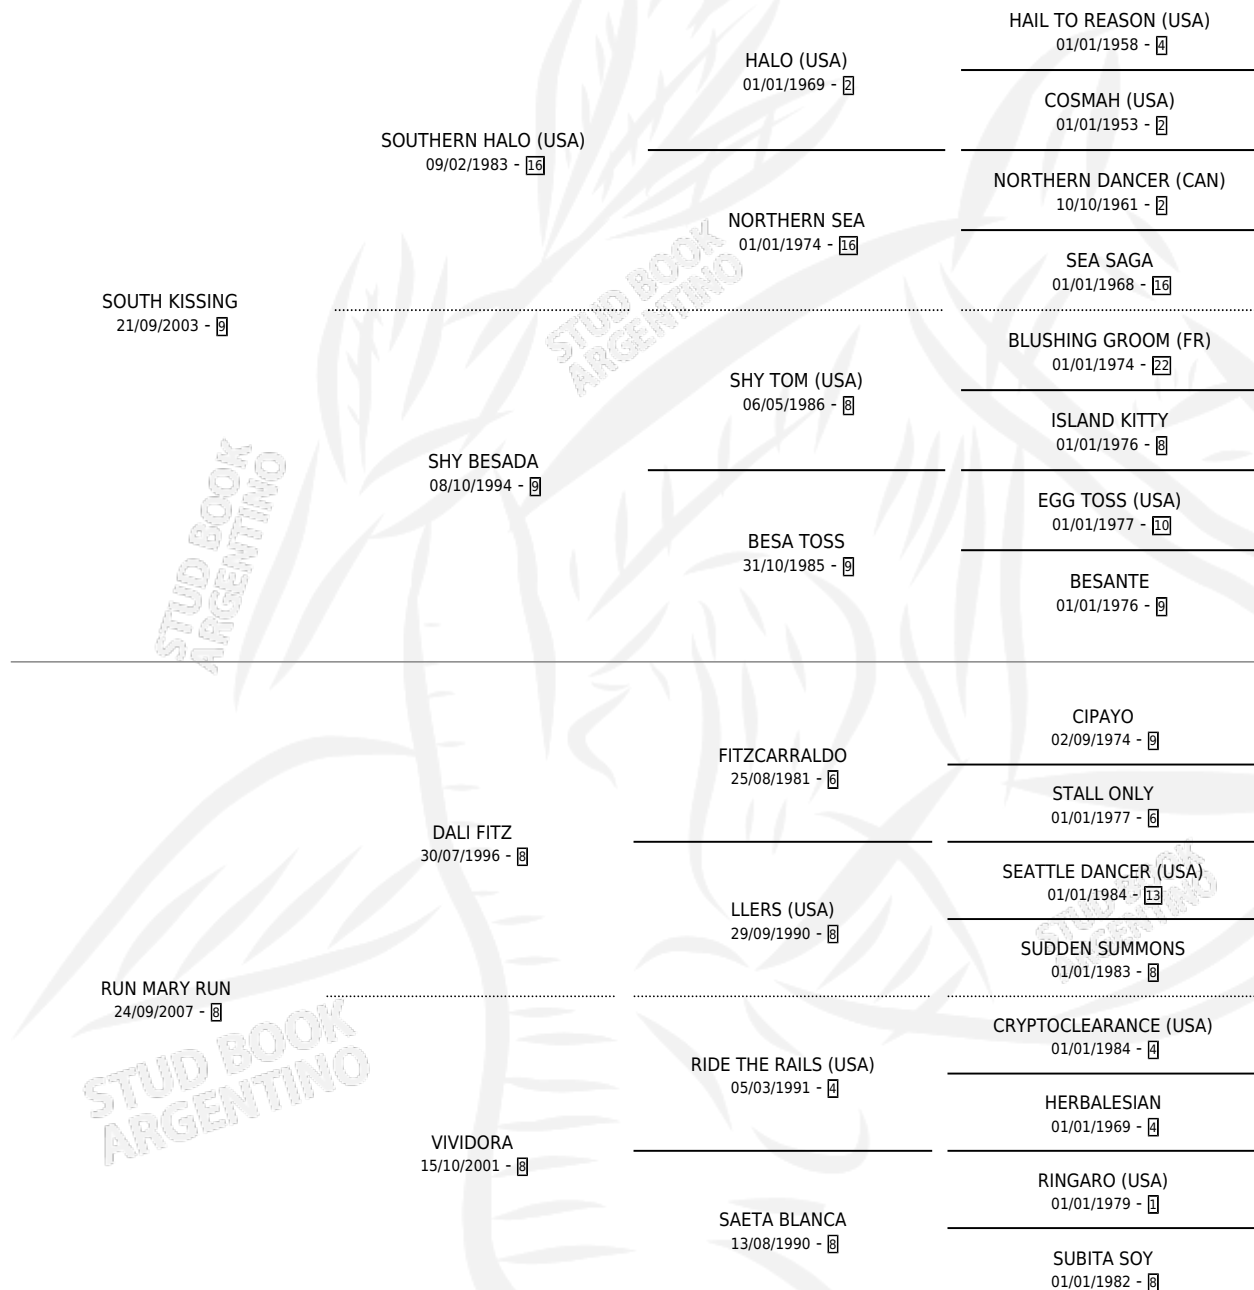

MARYSUR

por SOUTH KISSING y RUN MARY RUN por DALI FITZ

Argentina · Hembra · Zaino · SP · 02/09/2016
Familia 8-j · Volumen 42

ESTADO

TIPIFICACIÓN SANGUÍNEA	X
TIPIFICACIÓN POR ADN	X
PASAPORTE	X
IDENTIFICACIÓN POR MICROCHIP	X
REPRODUCTOR	X

Lugar de nacimiento: El Calden
Criador: Scarpello Gustavo Edgardo

PEDIGREE

MARYSUR

Datos oficiales del Stud Book Argentino

Documento generado el 04/05/2026

studbook.org.ar