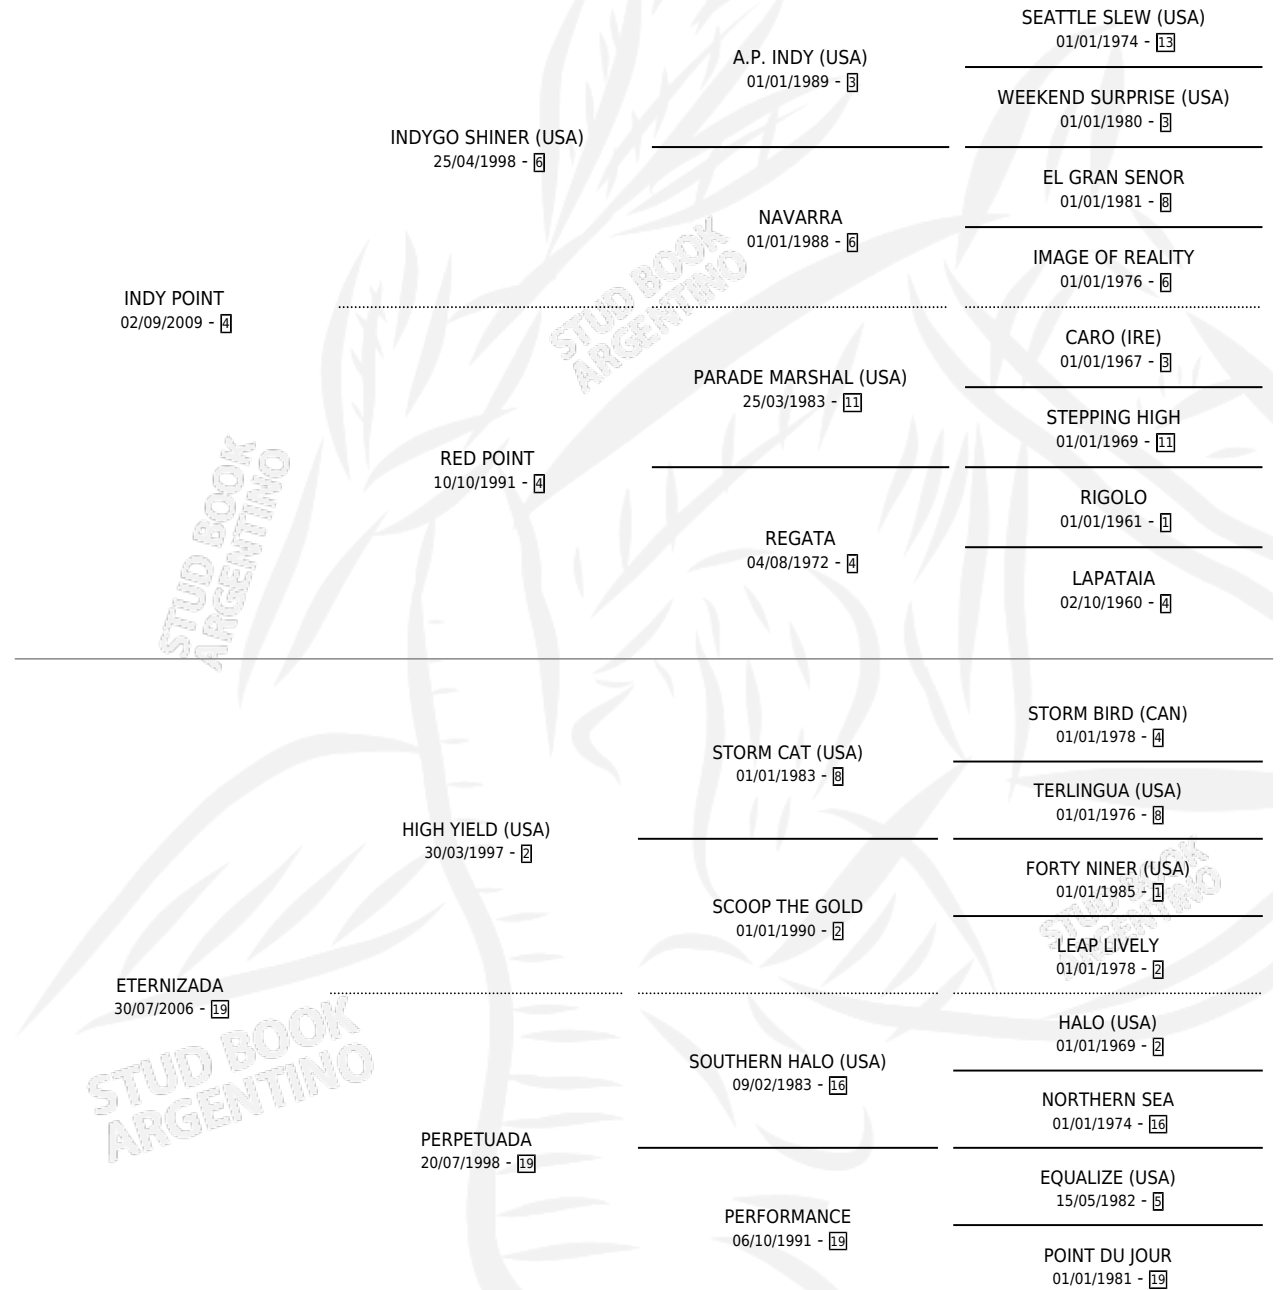

ETERNAL POINT

por INDY POINT y ETERNIZADA por HIGH YIELD (USA)

Argentina · Hembra · Alazan · SP · 04/09/2016
Familia 19-c · Volumen 42

ESTADO

TIPIFICACIÓN SANGUÍNEA	X
TIPIFICACIÓN POR ADN	✓
PASAPORTE	✓
IDENTIFICACIÓN POR MICROCHIP	✓
REPRODUCTOR	X

Lugar de nacimiento: La Fortaleza

Criador: La Fortaleza

PEDIGREE

ETERNAL POINT

Datos oficiales del Stud Book Argentino

Documento generado el 02/05/2026

studbook.org.ar