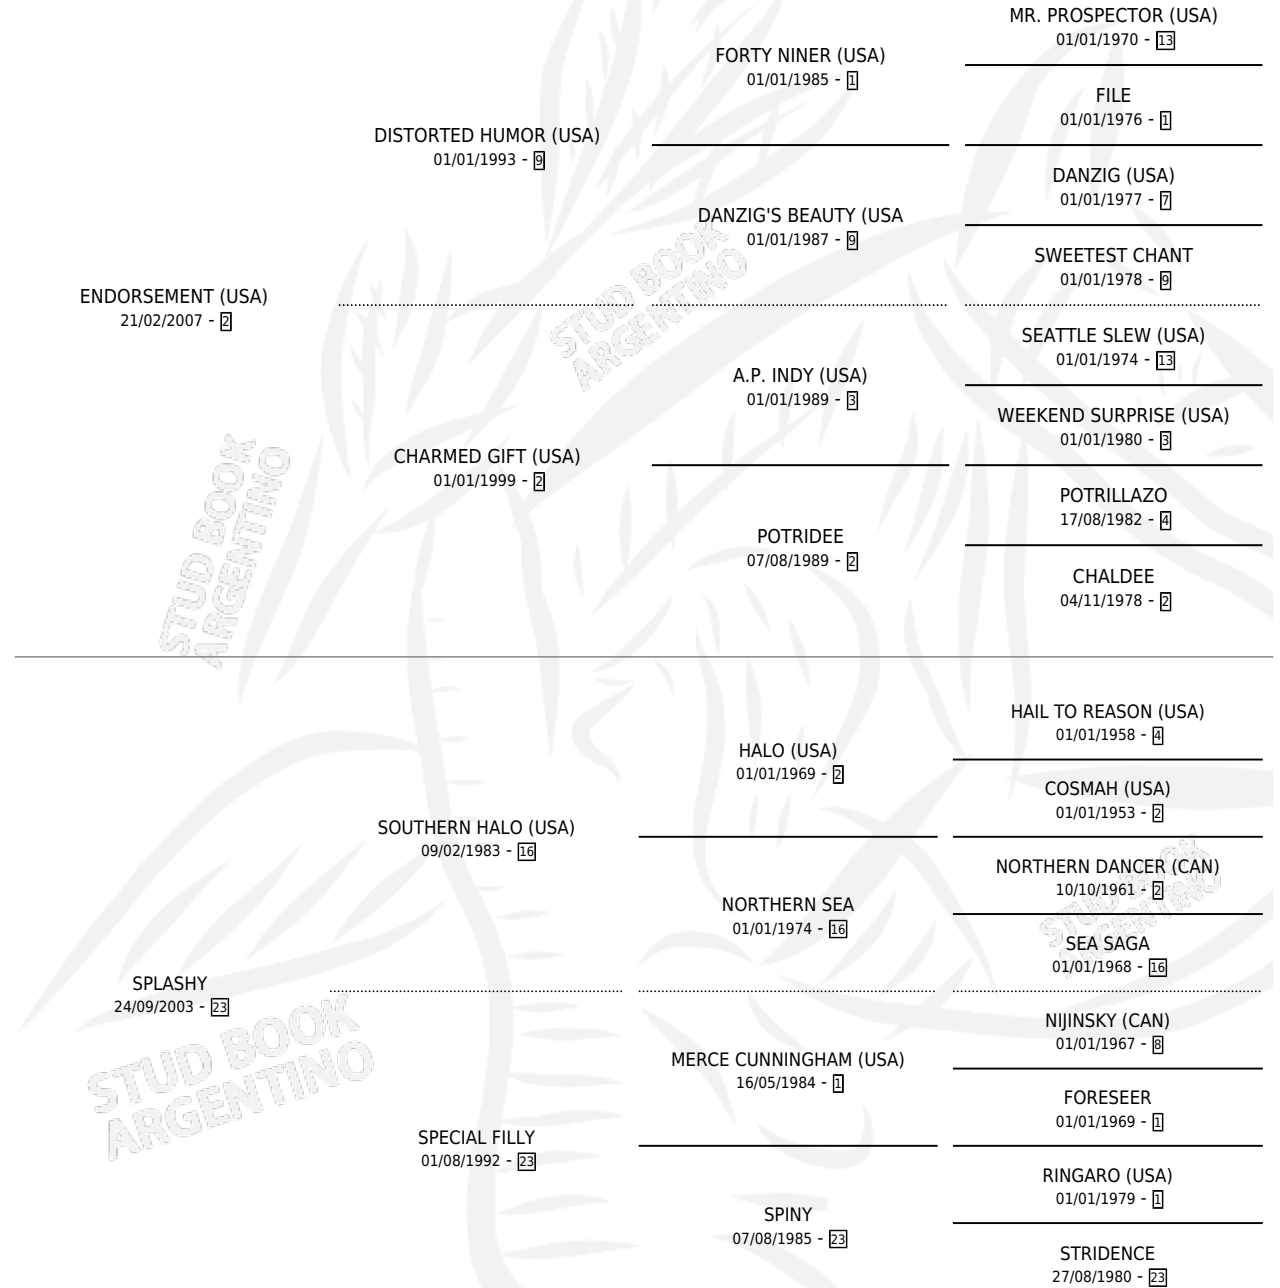

SIOBHAN SHY

por **ENDORSEMENT (USA)** y **SPLASHY** por **SOUTHERN HALO (USA)**

Argentina · Hembra · Alazan Tostado · SP · 30/08/2016
Familia 23-a · Volumen 42

ESTADO

TIPIFICACIÓN SANGUÍNEA	X
TIPIFICACIÓN POR ADN	✓
PASAPORTE	✓
IDENTIFICACIÓN POR MICROCHIP	✓
REPRODUCTOR	X

Lugar de nacimiento: La Fortaleza

Criador: La Fortaleza

PEDIGREE

SIOBHAN SHY

Datos oficiales del Stud Book Argentino

Documento generado el 07/05/2026

studbook.org.ar