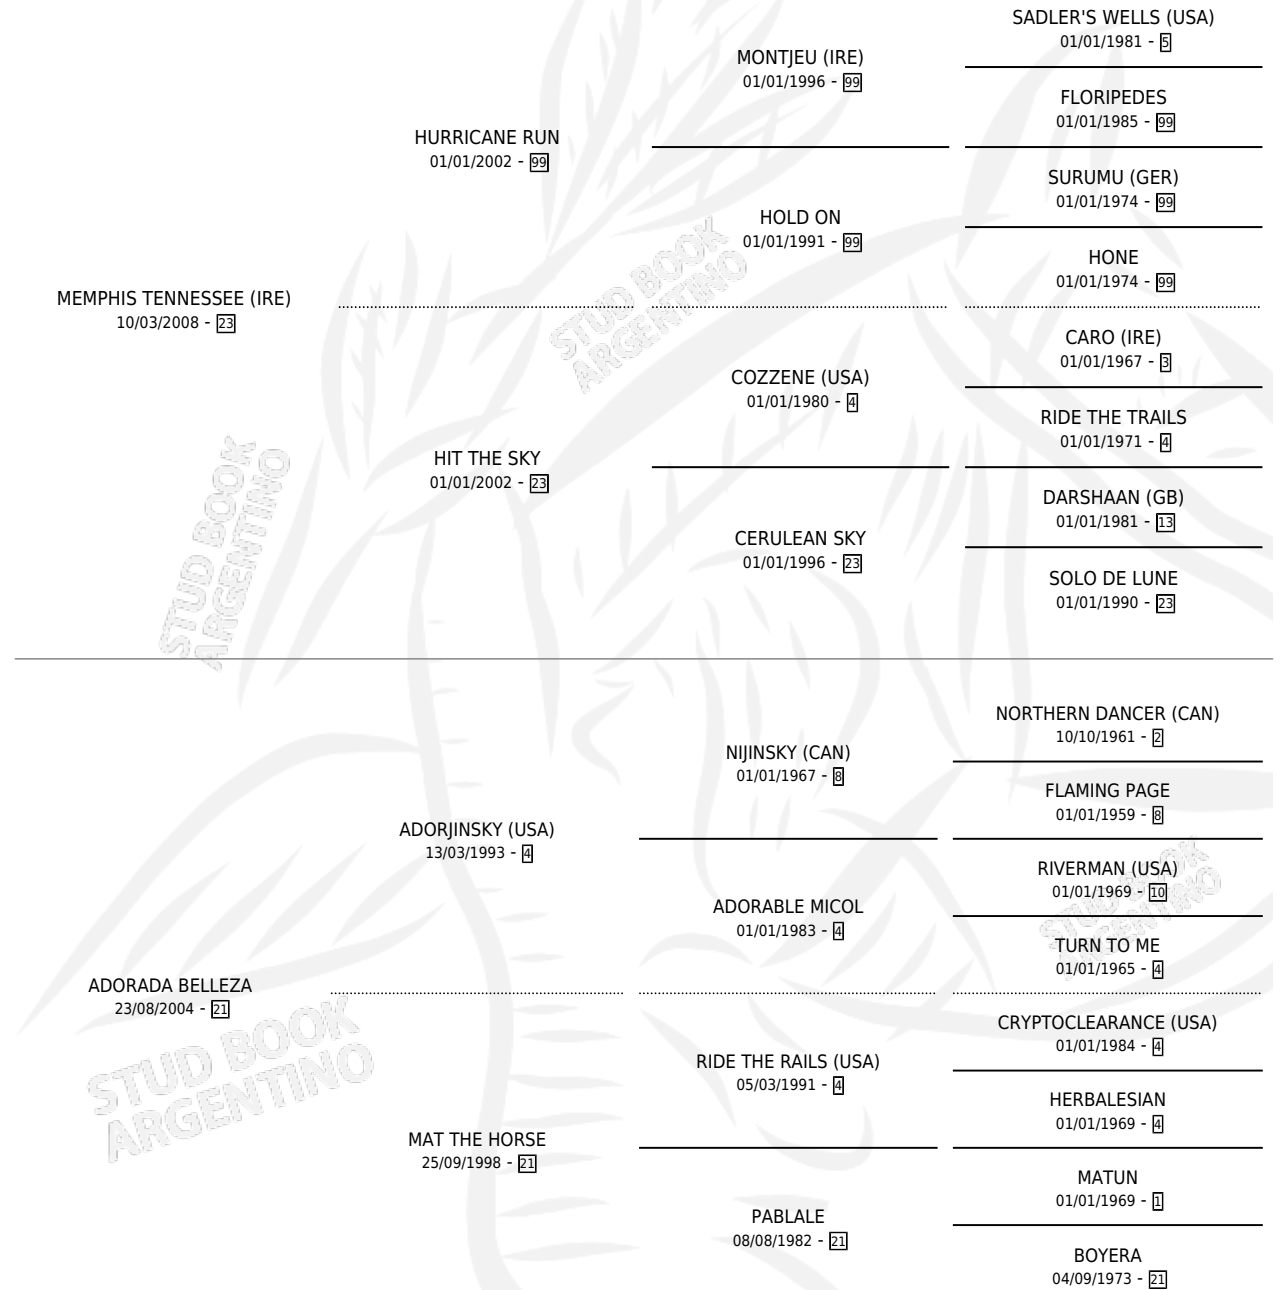

ADORADA MEMPHIS

por MEMPHIS TENNESSEE (IRE) y ADORADA BELLEZA por ADORJINSKY (USA)

Argentina · Hembra · Alazan · SP · 09/08/2016
Familia 21 · Volumen 42

ESTADO

TIPIFICACIÓN SANGUÍNEA	X
TIPIFICACIÓN POR ADN	X
PASAPORTE	X
IDENTIFICACIÓN POR MICROCHIP	X
REPRODUCTOR	X

Lugar de nacimiento: Dilu
Criador: Dilu

PEDIGREE

ADORADA MEMPHIS

Datos oficiales del Stud Book Argentino

Documento generado el 15/05/2026

studbook.org.ar