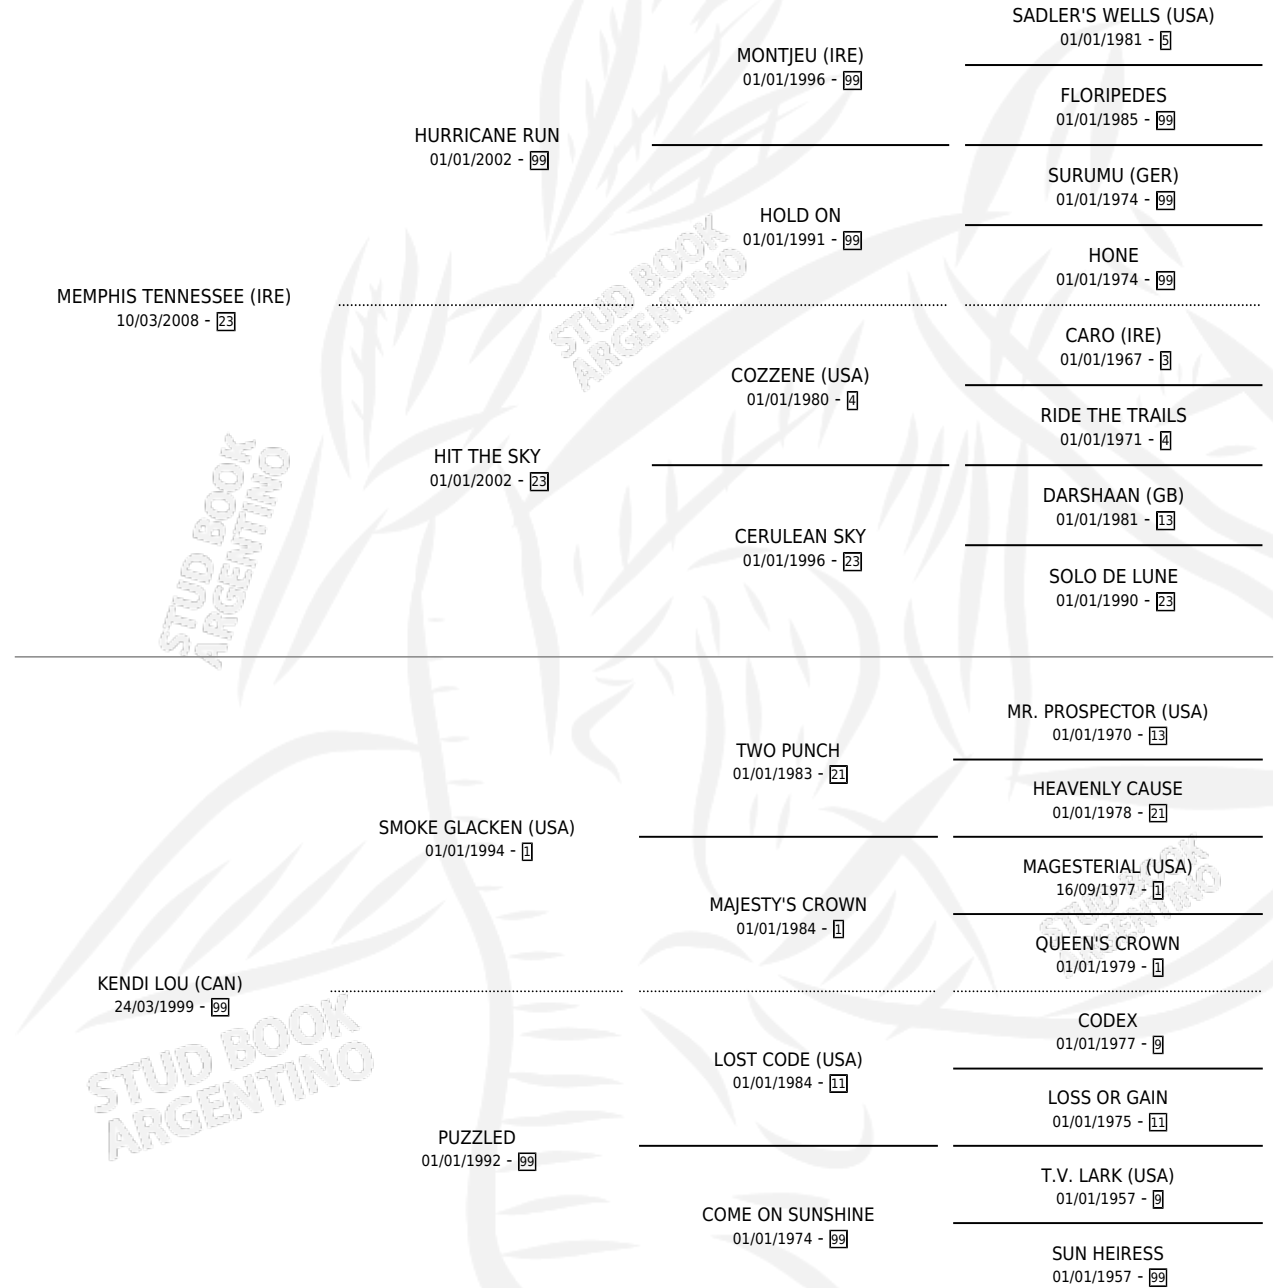

KENDI MEMPHIS

por **MEMPHIS TENNESSEE (IRE)** y **KENDI LOU (CAN)** por **SMOKE GLACKEN (USA)**

Argentina · Hembra · Zaino · SP · 09/08/2016
Familia 99 · Volumen 42

ESTADO

TIPIFICACIÓN SANGUÍNEA	X
TIPIFICACIÓN POR ADN	X
PASAPORTE	X
IDENTIFICACIÓN POR MICROCHIP	X
REPRODUCTOR	X

Lugar de nacimiento: Dilu
Criador: Dilu

PEDIGREE