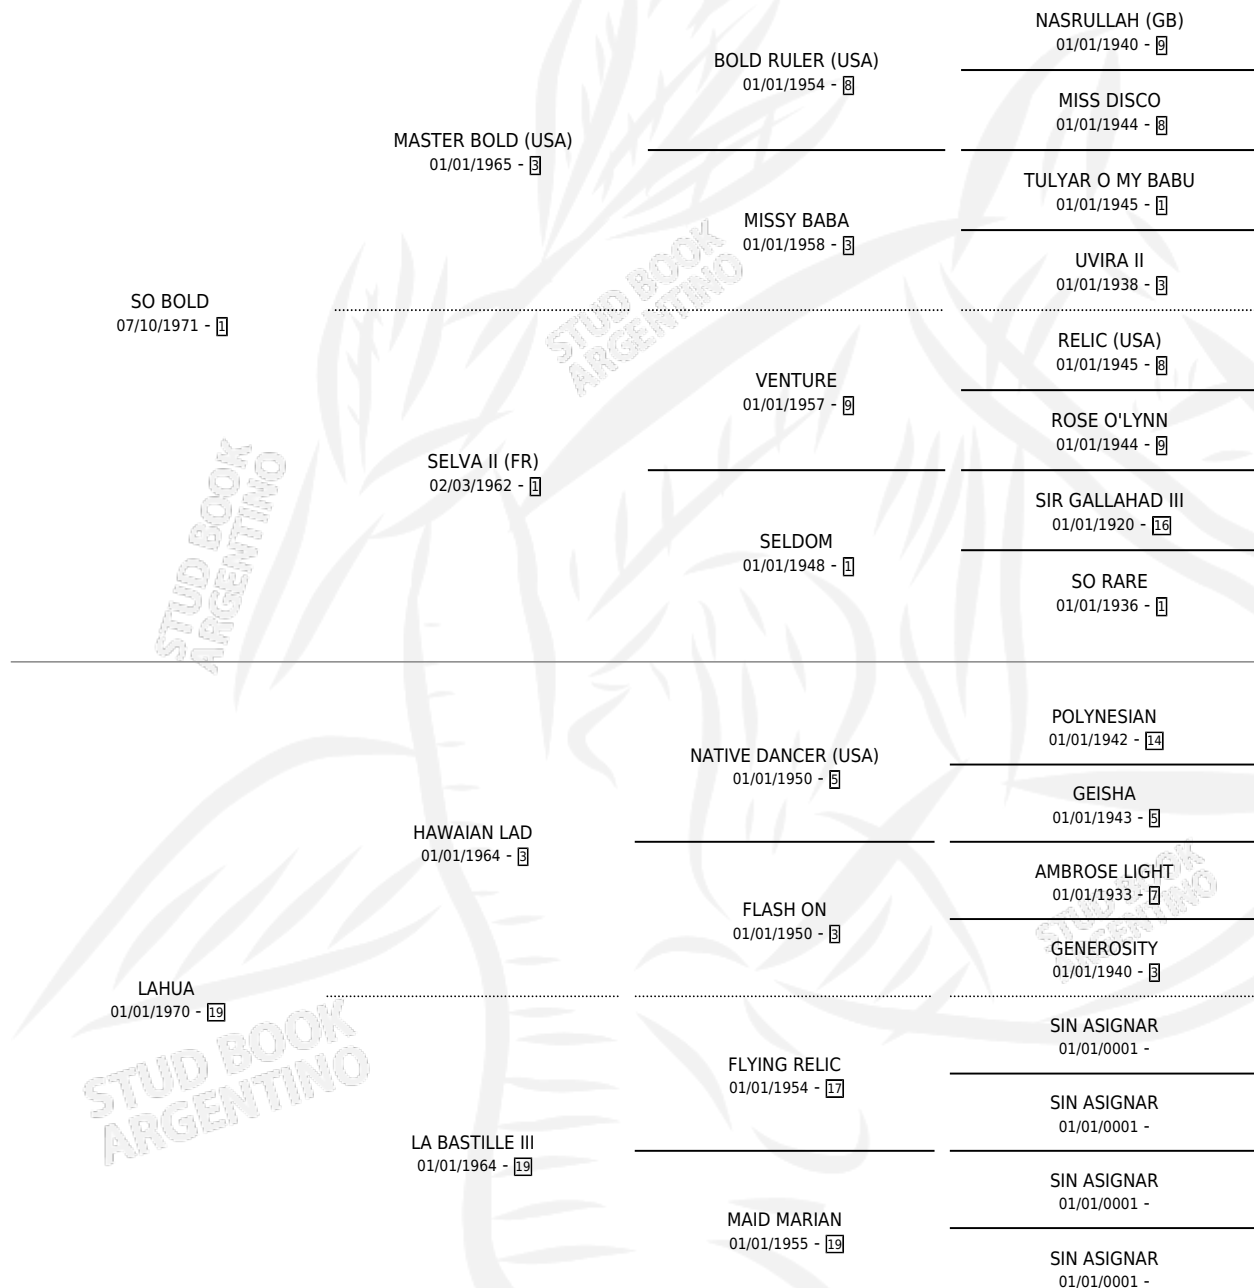

SO HASTY

por **SO BOLD** y **LAHUA** por **HAWAIIAN LAD**

Argentina · Hembra · Zaino · SP · 01/01/1976
Familia 19-c · Volumen 29

ESTADO

TIPIFICACIÓN SANGUÍNEA	✓
TIPIFICACIÓN POR ADN	X
PASAPORTE	X
IDENTIFICACIÓN POR MICROCHIP	X
REPRODUCTOR	✓

Lugar de nacimiento: Campo particular

Criador: Sin dato

~

HIJOS

	MACHOS	HEMBRAS
10 NACIERON	5	5
8 CORRIERON	5	3
4 GANARON	2	2
0 GANADORES CL	0 GANADORES GR	0 GANADORES G1

PEDIGREE

CAMPAÑA

Solo carreras oficiales de Argentina