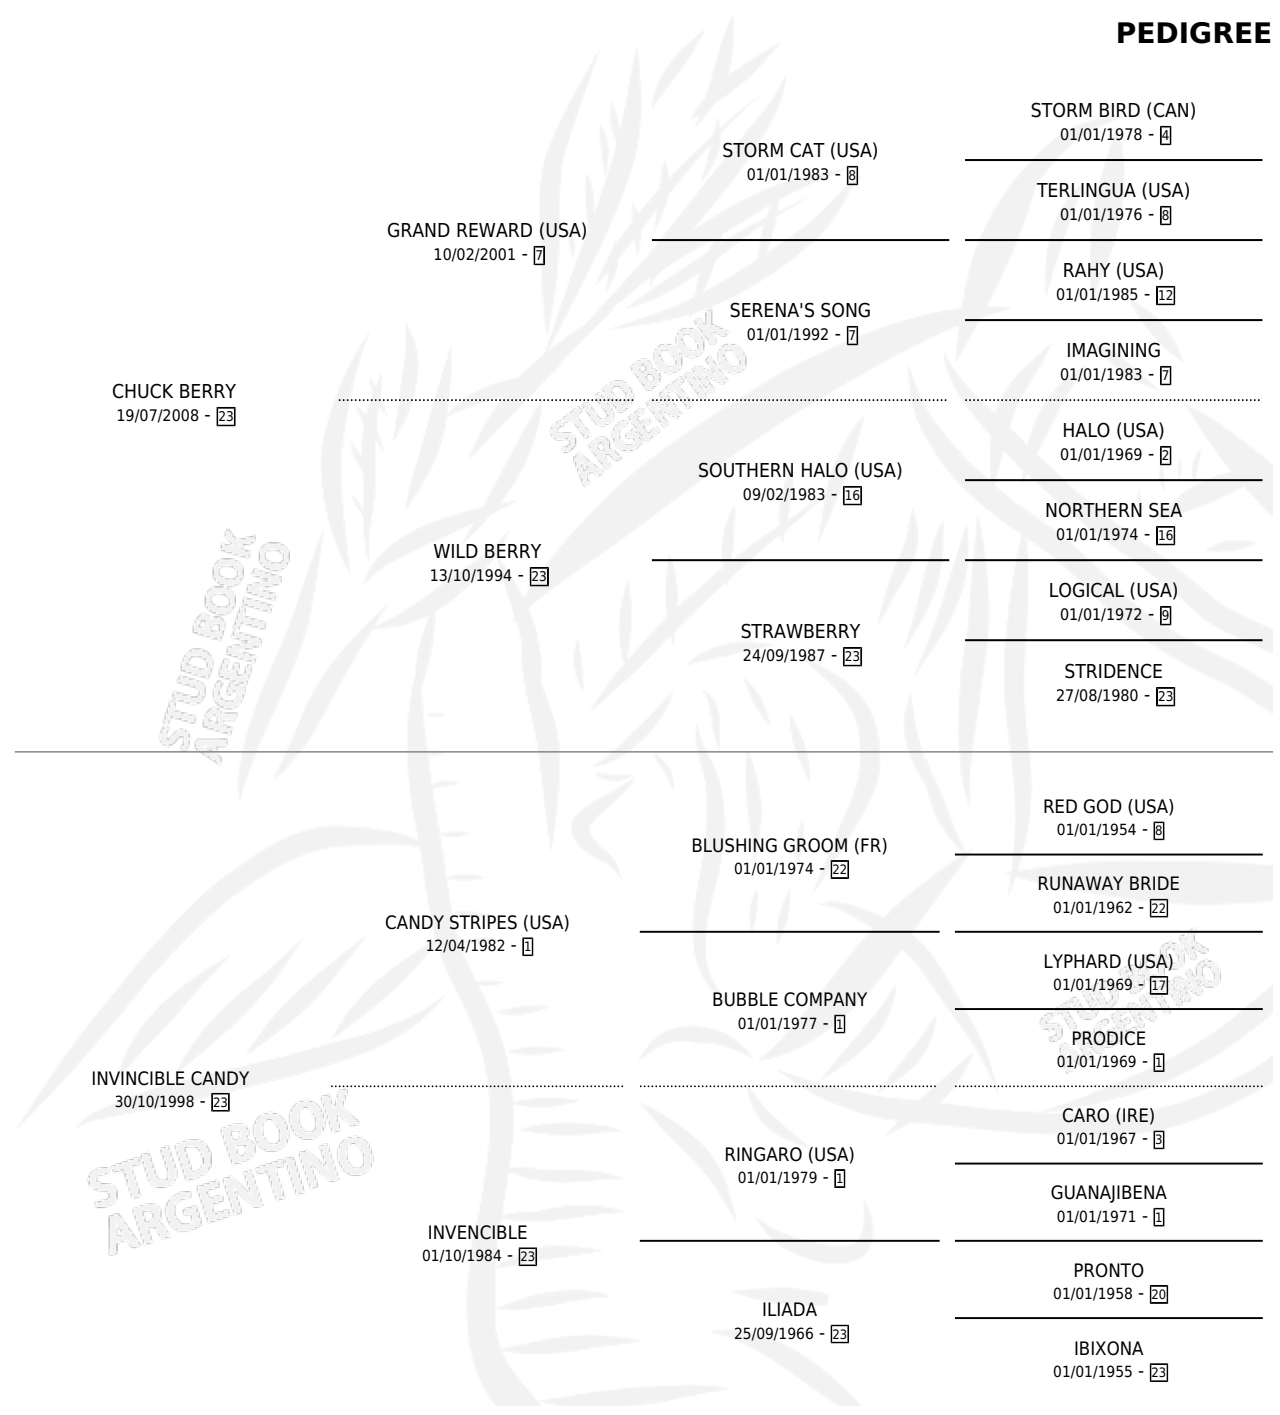

CANDY BERRY

por **CHUCK BERRY** y **INVINCIBLE CANDY** por **CANDY STRIPES (USA)**

Argentina · Macho · Zaino · SP · 15/08/2016
Familia 23-a · Volumen 42

ESTADO

TIPIFICACIÓN SANGUÍNEA	X
TIPIFICACIÓN POR ADN	✓
PASAPORTE	✓
IDENTIFICACIÓN POR MICROCHIP	✓
REPRODUCTOR	X

Lugar de nacimiento: La Corona
Criador: La Corona

PEDIGREE

CANDY BERRY

Datos oficiales del Stud Book Argentino

Documento generado el 28/04/2026

studbook.org.ar