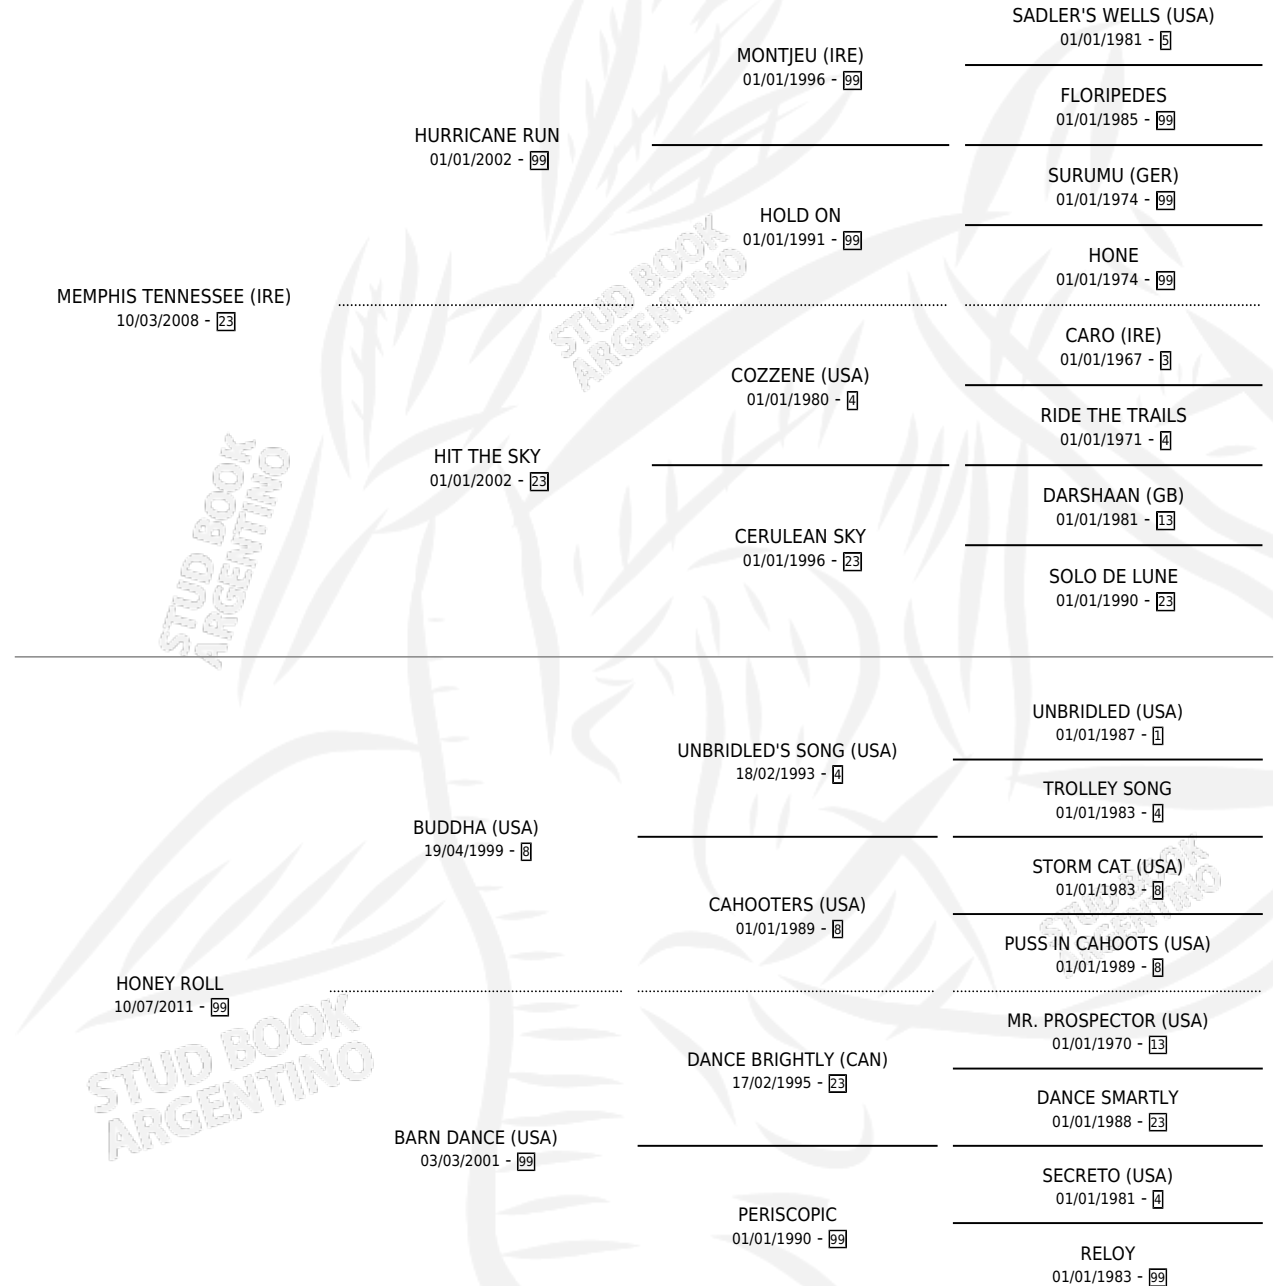

HONEY MEMPHIS

por **MEMPHIS TENNESSEE (IRE)** y **HONEY ROLL** por **BUDDHA (USA)**

Argentina · Macho · Zaino · SP · 16/08/2016
Familia 99 · Volumen 42

ESTADO

TIPIFICACIÓN SANGUÍNEA	X
TIPIFICACIÓN POR ADN	X
PASAPORTE	X
IDENTIFICACIÓN POR MICROCHIP	X
REPRODUCTOR	X

Lugar de nacimiento: Dilu
Criador: Dilu

PEDIGREE

HONEY MEMPHIS

Datos oficiales del Stud Book Argentino

Documento generado el 14/05/2026

studbook.org.ar