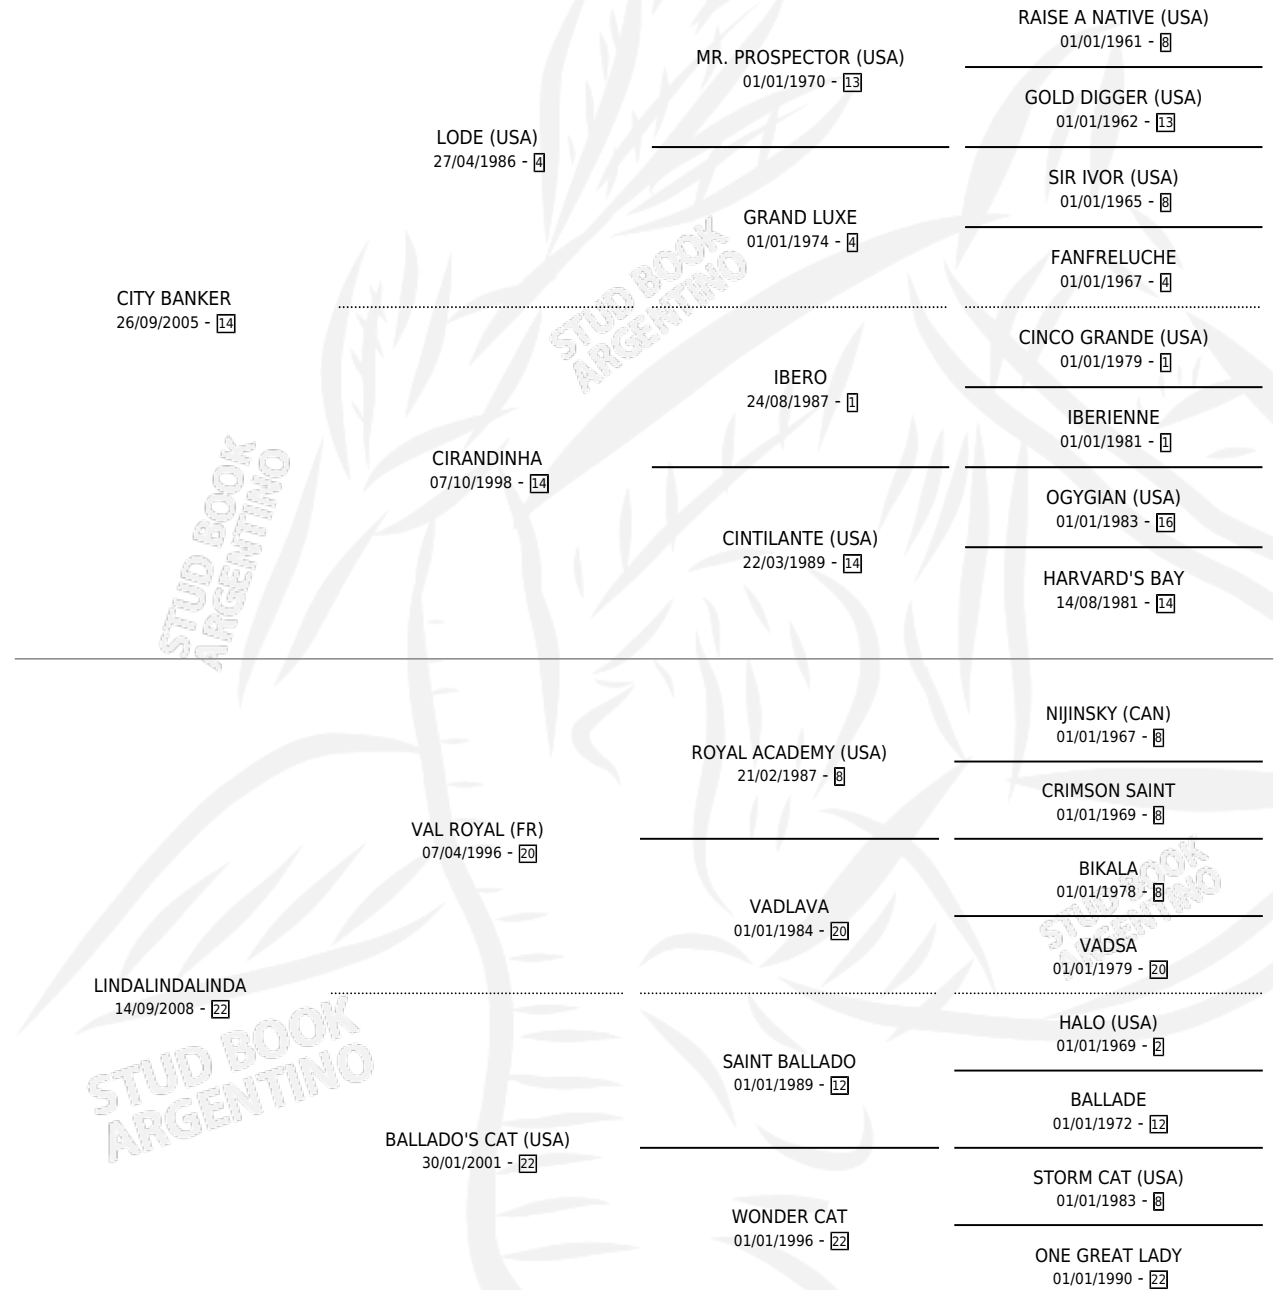

HANDSOME BANKER

por CITY BANKER y LINDALINDALINDA por VAL ROYAL (FR)

Argentina · Macho · Zaino · SP · 17/08/2016
Familia 22-d · Volumen 42

ESTADO

TIPIFICACIÓN SANGUÍNEA	X
TIPIFICACIÓN POR ADN	✓
PASAPORTE	✓
IDENTIFICACIÓN POR MICROCHIP	✓
REPRODUCTOR	X

Lugar de nacimiento: El Gusy
Criador: El Gusy

PEDIGREE

CAMPAÑA

Solo carreras oficiales de Argentina

POR EDAD

EDAD	CC	1°	2°	3°	4°	5°	NP	CLC	CLG	CLCG1	CLGG1	IMPORTE	GANANCIA / CC
3 AÑOS	4	1	1	1	0	0	1	0	0	0	0	\$339,500	\$84,875
4 AÑOS	3	0	0	0	0	0	3	0	0	0	0	\$0	\$0
5 AÑOS	7	4	1	1	0	0	1	1	1	0	0	\$2,785,600	\$397,943
TOTALES	14	5	2	2	0	0	5	1	1	0	0	\$3,125,100	\$223,221
%		35.7%	14.3%	14.3%	0.0%	0.0%	35.7%	7.1%	100%	0.0%	0.0%		

Ganador de 5 carreras en San Isidro y Palermo - \$3,125,100, a los 3 y 5 años, incluso Pippermint **[G2]** y Handicap Aniv.inauguracion Hipodromo Argentino.

POR DISTANCIA

HIPODROMO	CC	1°	2°	3°	4°	5°	NP	CLC	CLG	CLCG1	CLGG1	IMPORTE
SAN ISIDRO	2	2	0	0	0	0	0	1	1	0	0	\$1,523,000
1400 MTS	1	1	0	0	0	0	0	1	1	0	0	\$1,390,000
1100 MTS	1	1	0	0	0	0	0	0	0	0	0	\$133,000
PALERMO	12	3	2	2	0	0	5	0	0	0	0	\$1,602,100
1400 MTS	4	2	0	0	0	0	2	0	0	0	0	\$1,180,000
1200 MTS	8	1	2	2	0	0	3	0	0	0	0	\$422,100