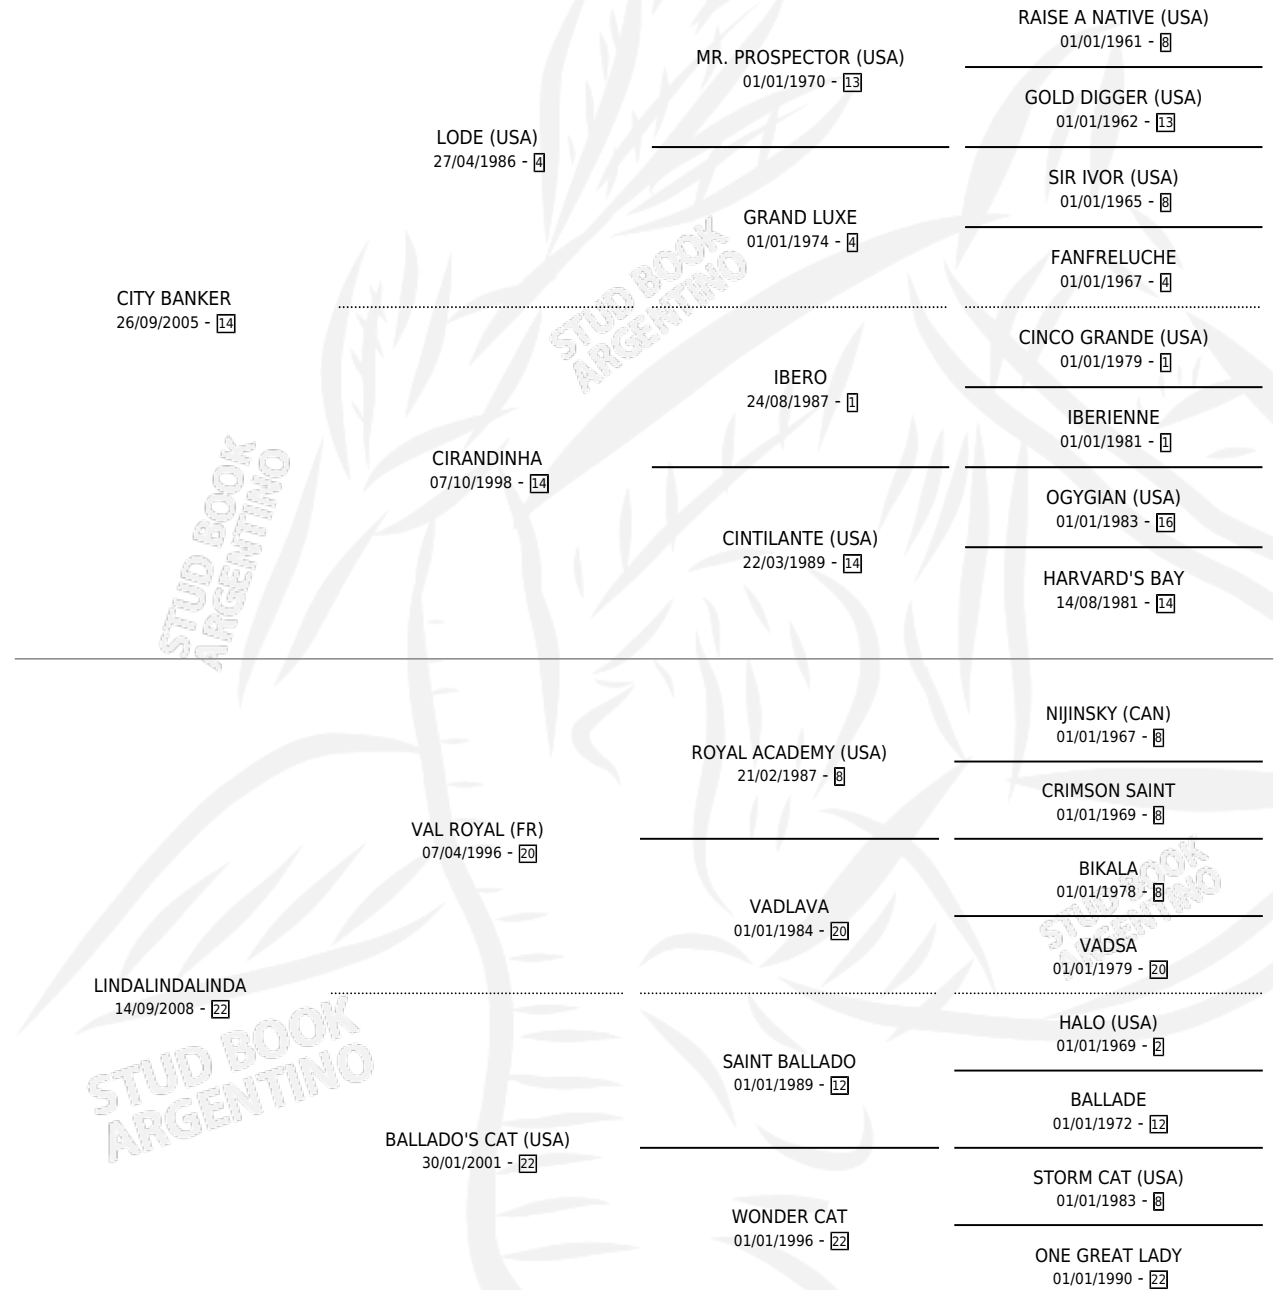

HANDSOME BANKER

por CITY BANKER y LINDALINDALINDA por VAL ROYAL (FR)

Argentina · Macho · Zaino · SP · 17/08/2016
Familia 22-d · Volumen 42

ESTADO

TIPIFICACIÓN SANGUÍNEA	X
TIPIFICACIÓN POR ADN	✓
PASAPORTE	✓
IDENTIFICACIÓN POR MICROCHIP	✓
REPRODUCTOR	X

Lugar de nacimiento: El Gusy
Criador: El Gusy

PEDIGREE

~

CAMPAÑA

Solo carreras oficiales de Argentina

POR EDAD

EDAD	CC	1°	2°	3°	4°	5°	NP	CLC	CLG	CLCG1	CLGG1	IMPORTE	GANANCIA / CC
3 AÑOS	4	1	1	1	0	0	1	0	0	0	0	\$339,500	\$84,875
4 AÑOS	3	0	0	0	0	0	3	0	0	0	0	\$0	\$0
5 AÑOS	7	4	1	1	0	0	1	1	1	0	0	\$2,785,600	\$397,943
TOTALES	14	5	2	2	0	0	5	1	1	0	0	\$3,125,100	\$223,221
%		35.7%	14.3%	14.3%	0.0%	0.0%	35.7%	7.1%	100%	0.0%	0.0%		

Ganador de 5 carreras en San Isidro y Palermo - \$3,125,100, a los 3 y 5 años, incluso Pippermint **[G2]** y Handicap Aniv.inauguracion Hipodromo Argentino.

POR DISTANCIA

HIPODROMO	CC	1°	2°	3°	4°	5°	NP	CLC	CLG	CLCG1	CLGG1	IMPORTE
SAN ISIDRO	2	2	0	0	0	0	0	1	1	0	0	\$1,523,000
1400 MTS	1	1	0	0	0	0	0	1	1	0	0	\$1,390,000
1100 MTS	1	1	0	0	0	0	0	0	0	0	0	\$133,000
PALERMO	12	3	2	2	0	0	5	0	0	0	0	\$1,602,100
1400 MTS	4	2	0	0	0	0	2	0	0	0	0	\$1,180,000
1200 MTS	8	1	2	2	0	0	3	0	0	0	0	\$422,100