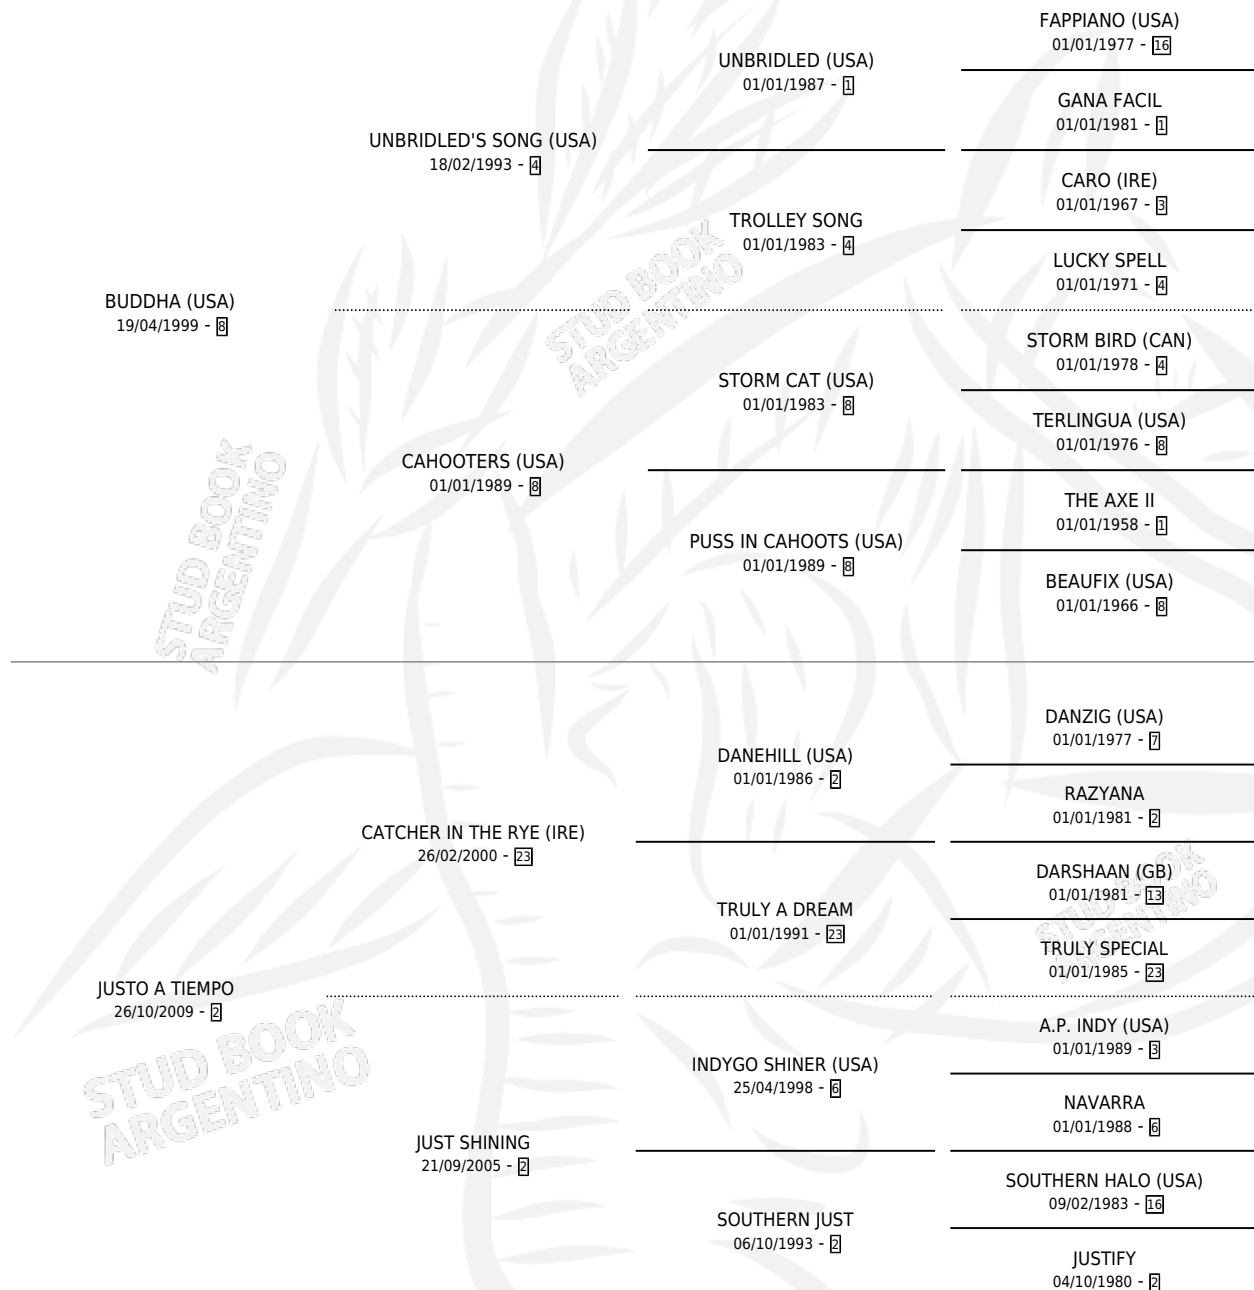

YA ES TARDE

por **BUDDHA (USA)** y **JUSTO A TIEMPO** por **CATCHER IN THE RYE (IRE)**

Argentina · Hembra · Zaino · SP · 01/07/2016
Familia 2-g · Volumen 42

ESTADO

TIPIFICACIÓN SANGUÍNEA	X
TIPIFICACIÓN POR ADN	X
PASAPORTE	X
IDENTIFICACIÓN POR MICROCHIP	X
REPRODUCTOR	X

Lugar de nacimiento: Dilu
Criador: Dilu

PEDIGREE

YA ES TARDE

Datos oficiales del Stud Book Argentino

Documento generado el 11/06/2026

studbook.org.ar