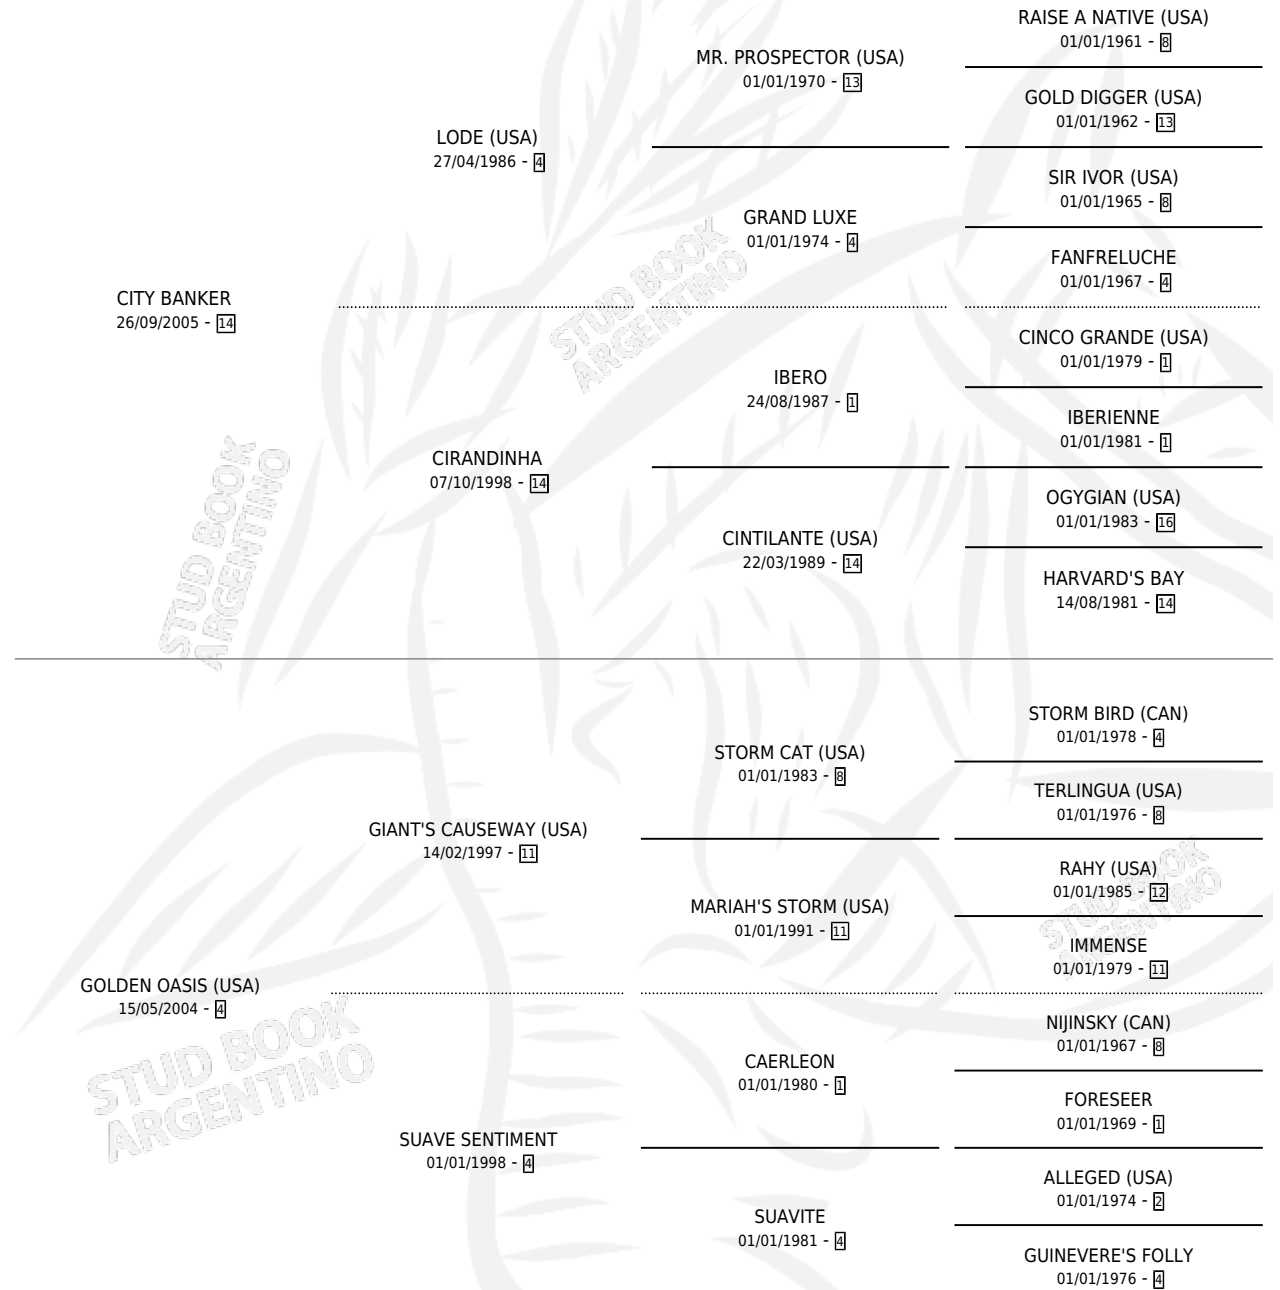

OASIS BANKER

por CITY BANKER y GOLDEN OASIS (USA) por GIANT'S CAUSEWAY (USA)

Argentina · Macho · Alazan · SP · 12/08/2016
Familia 4-r · Volumen 42

ESTADO

TIPIFICACIÓN SANGUÍNEA	X
TIPIFICACIÓN POR ADN	✓
PASAPORTE	✓
IDENTIFICACIÓN POR MICROCHIP	✓
REPRODUCTOR	X

Lugar de nacimiento: El Gusy
Criador: El Gusy

PEDIGREE