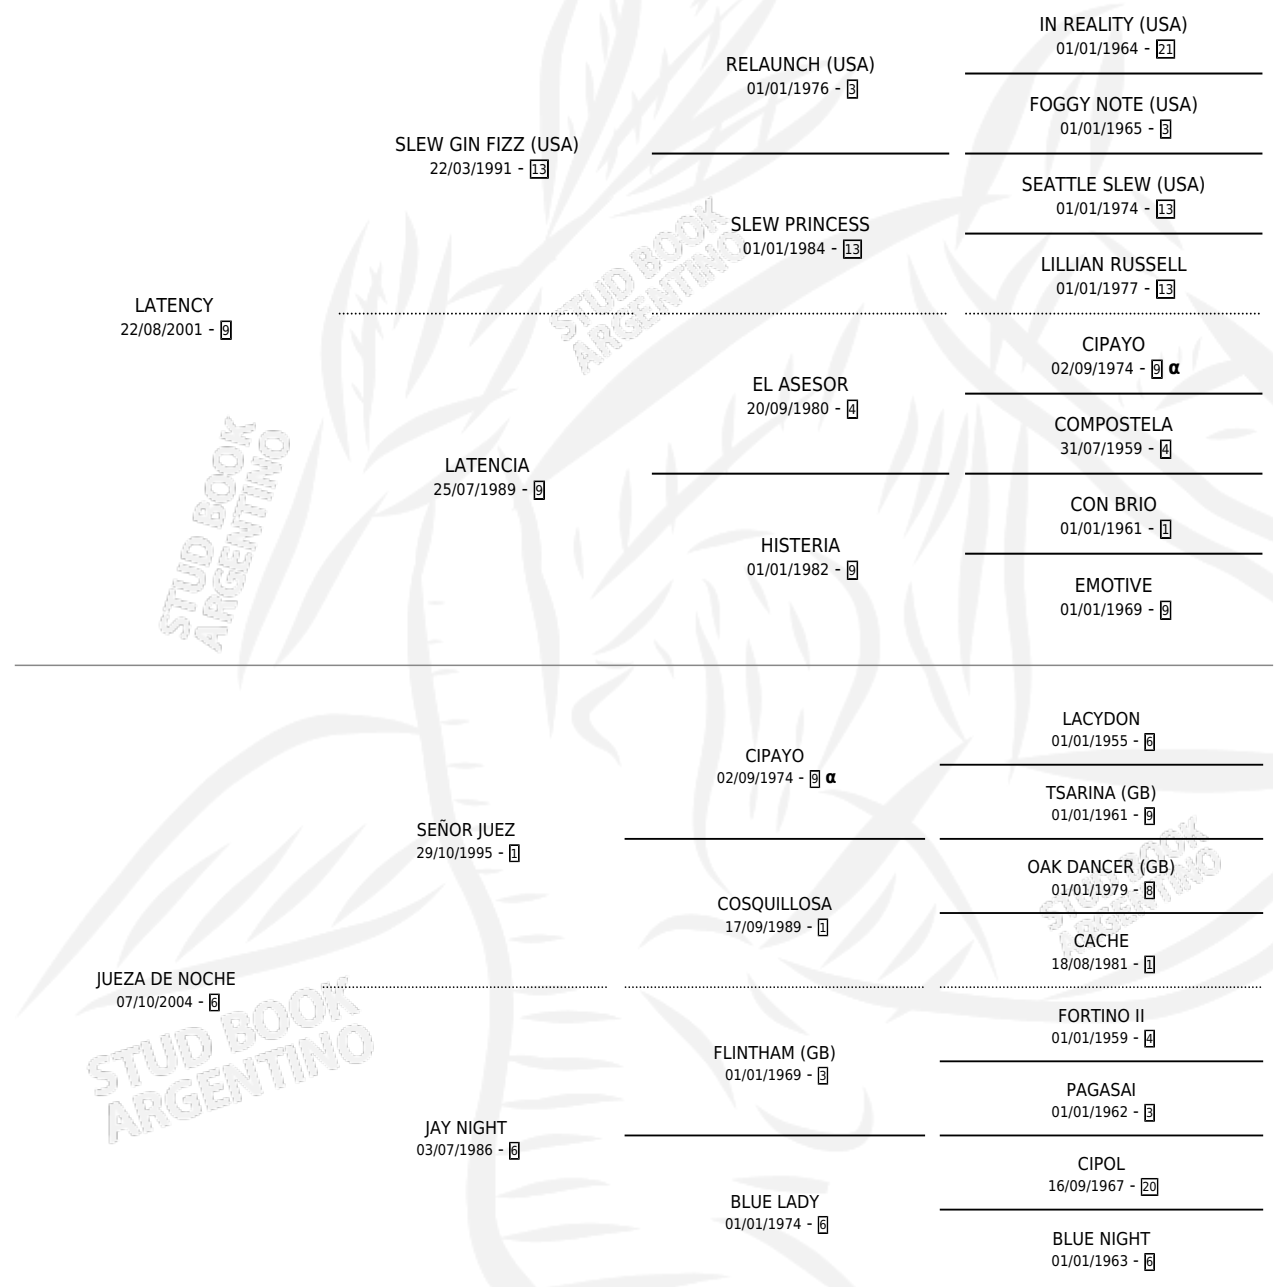

JUEZ PILLO

por LATENCY y JUEZA DE NOCHE por SEÑOR JUEZ

Argentina · Macho · Zaino · SP · 24/08/2016
Familia 6-f · Volumen 42

ESTADO

TIPIFICACIÓN SANGUÍNEA	X
TIPIFICACIÓN POR ADN	✓
PASAPORTE	✓
IDENTIFICACIÓN POR MICROCHIP	✓
REPRODUCTOR	X

Lugar de nacimiento: Las Dos Manos

Criador: Las Dos Manos

PEDIGREE

INBREEDING : α

JUEZ PILLO

Datos oficiales del Stud Book Argentino

Documento generado el 15/05/2026

studbook.org.ar