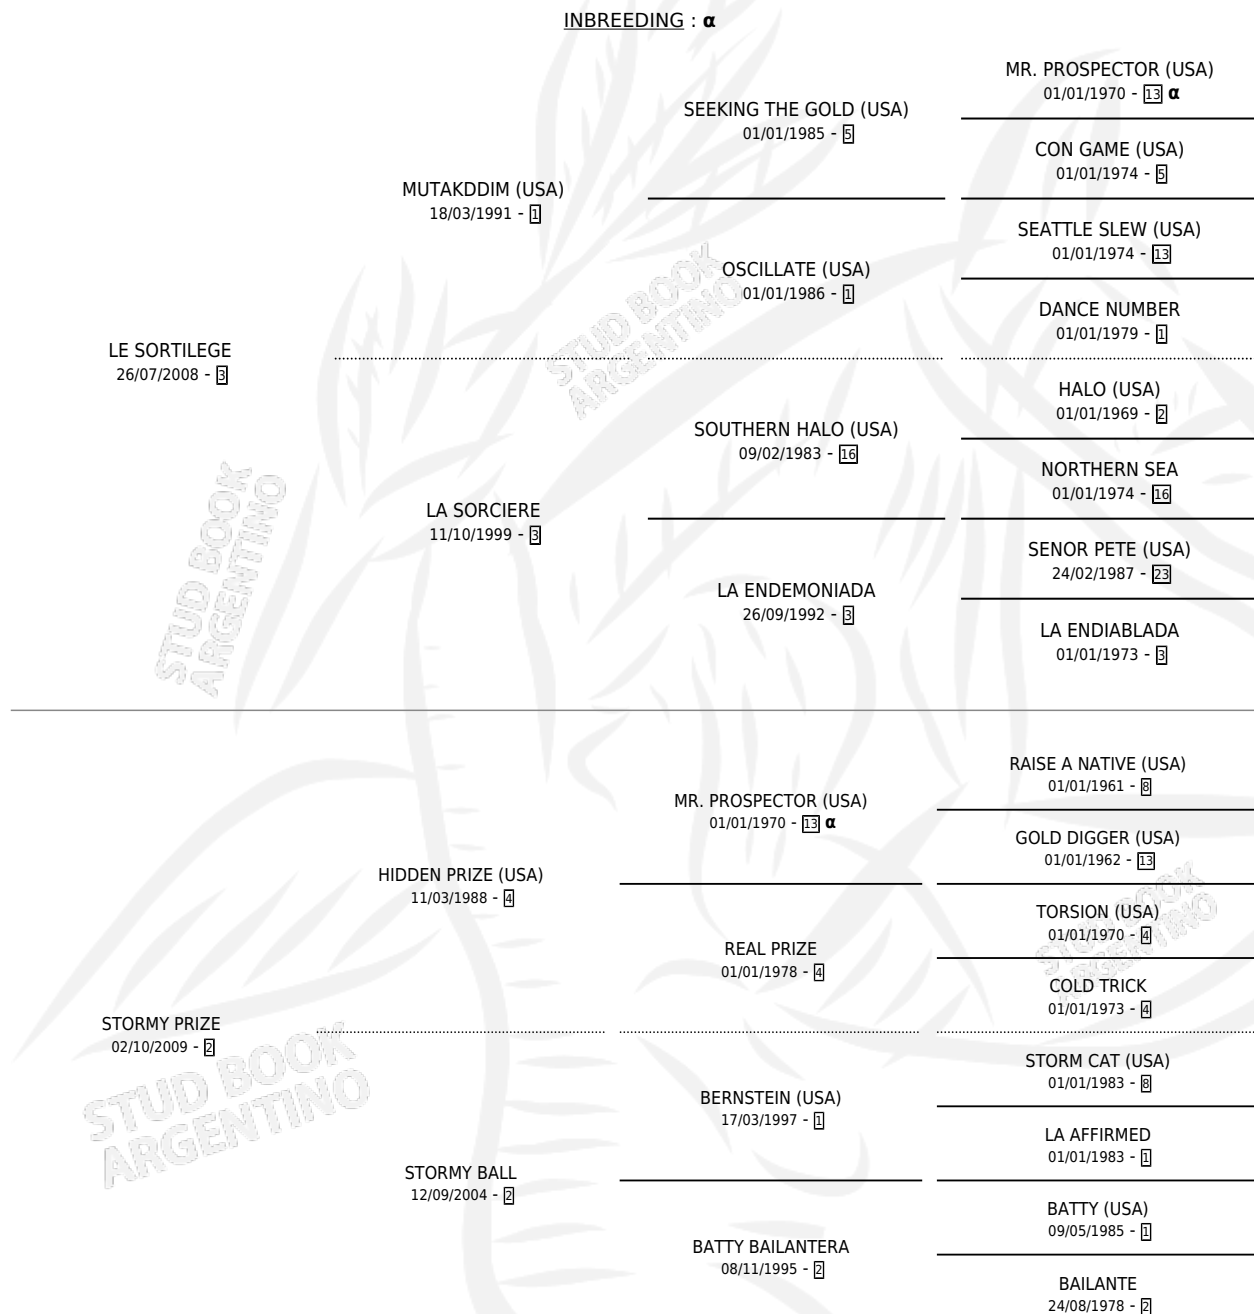

WE ARE BAKED

por **LE SORTILEGE** y **STORMY PRIZE** por **HIDDEN PRIZE**
(USA)

Argentina · Hembra · Zaino Colorado · SP · 04/08/2016
Familia 2-g · Volumen 42

ESTADO

TIPIFICACIÓN SANGUÍNEA	X
TIPIFICACIÓN POR ADN	✓
PASAPORTE	✓
IDENTIFICACIÓN POR MICROCHIP	✓
REPRODUCTOR	X

Lugar de nacimiento: Los Desagues
Criador: Garnica Gonzalo Martin

PEDIGREE

INBREEDING : α