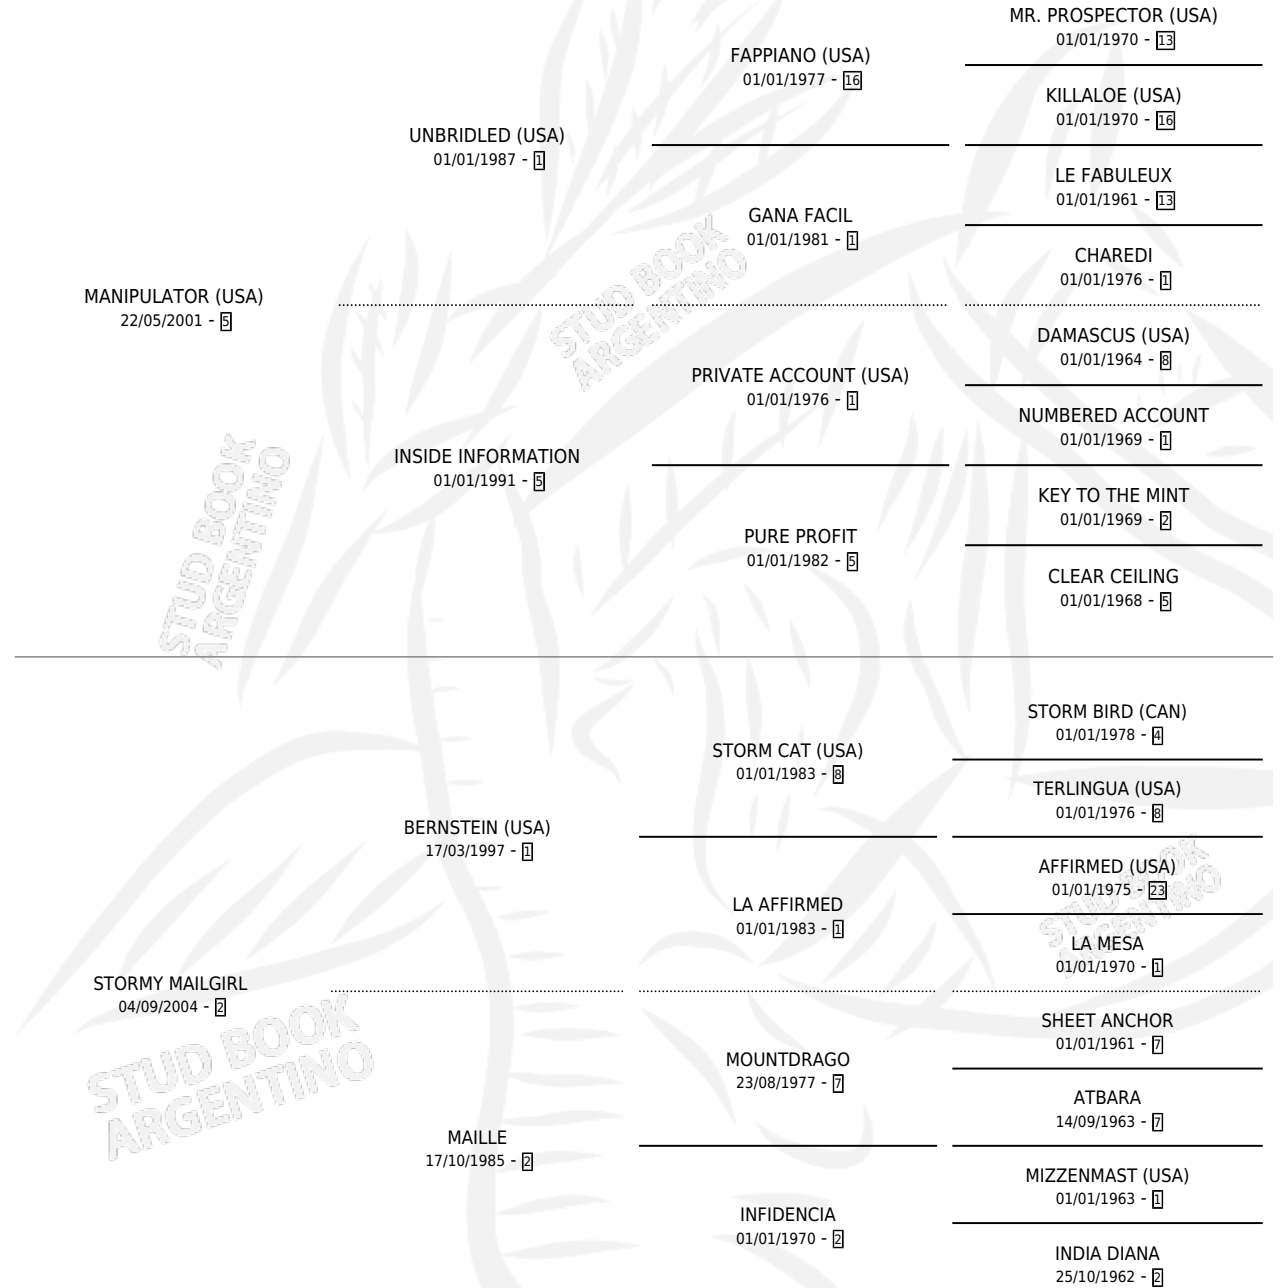

CHE CORREDOR

por **MANIPULATOR (USA)** y **STORMY MAILGIRL** por **BERNSTEIN (USA)**

Argentina · Macho · Zaino · SP · 05/09/2016
Familia 2-h · Volumen 42

ESTADO

TIPIFICACIÓN SANGUÍNEA	X
TIPIFICACIÓN POR ADN	✓
PASAPORTE	✓
IDENTIFICACIÓN POR MICROCHIP	✓
REPRODUCTOR	X

Lugar de nacimiento: Costa Del Rio
Criador: Losinno Patricio Francisco

PEDIGREE

EXPORTACIÓN / IMPORTACIÓN

FECHA	MOVIMIENTO	PAÍS
23/07/2021	EXPORTADO	ECUADOR

~

CAMPAÑA

Solo carreras oficiales de Argentina

POR EDAD

Ganador de 3 carreras en San Isidro y La Plata - \$1,125,090, a los 3 años, incluso 3ro Clasico España **[L]**.

POR DISTANCIA

HIPODROMO	CC	1°	2°	3°	4°	5°	NP	CLC	CLG	CLCG1	CLGG1	IMPORTE
SAN ISIDRO	10	2	4	0	1	1	1	1	0	0	0	\$757,090
1400 MTS	5	1	2	0	1	0	1	1	0	0	0	\$372,000
1200 MTS	4	1	2	0	0	1	0	0	0	0	0	\$385,090
1000 MTS	1	0	0	0	0	0	0	0	0	0	0	\$0
PALERMO	2	0	0	1	0	0	1	0	0	0	0	\$35,000
1200 MTS	1	0	0	1	0	0	0	0	0	0	0	\$35,000
1400 MTS	1	0	0	0	0	0	1	0	0	0	0	\$0
LA PLATA	3	1	1	1	0	0	0	1	0	0	0	\$333,000
1200 MTS	3	1	1	1	0	0	0	1	0	0	0	\$333,000