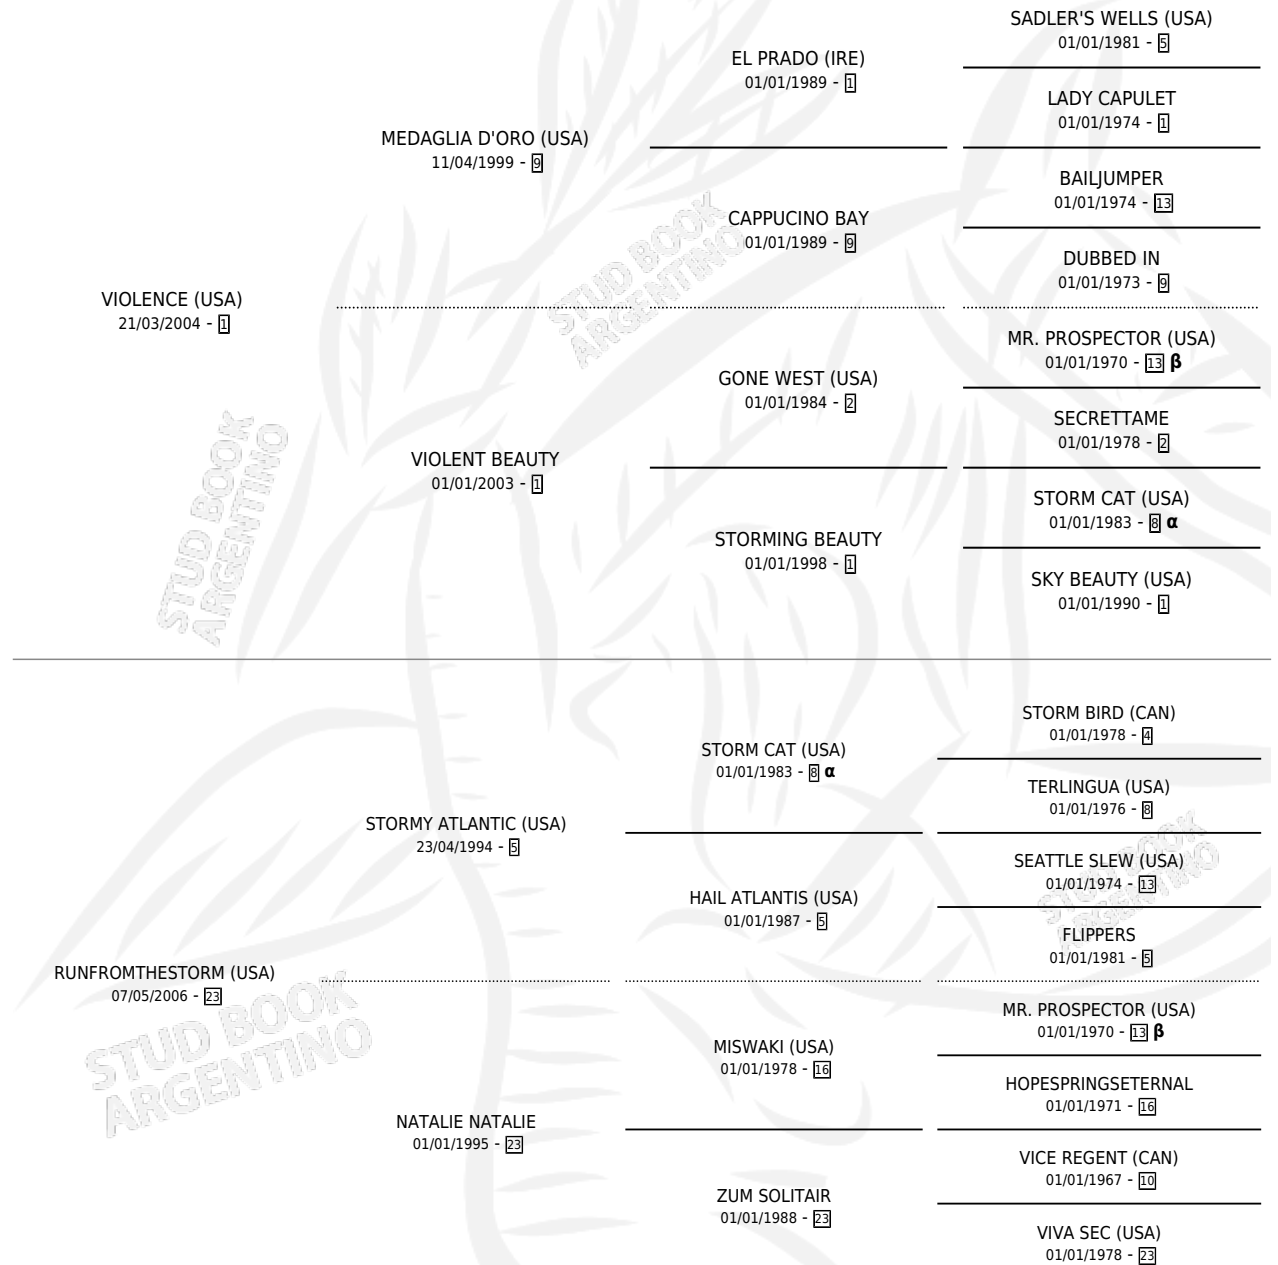

CHE MAQUINA

por **VIOLENCE (USA)** y **RUNFROMTHESTORM (USA)** por **STORMY ATLANTIC (USA)**

Argentina · Hembra · Alazan · SP · 29/08/2016
Familia 23-b · Volumen 42

ESTADO

TIPIFICACIÓN SANGUÍNEA	X
TIPIFICACIÓN POR ADN	✓
PASAPORTE	✓
IDENTIFICACIÓN POR MICROCHIP	✓
REPRODUCTOR	✓

Lugar de nacimiento: Costa Del Rio
Criador: Losinno Patricio Francisco

~

HIJOS

	MACHOS	HEMBRAS
1 NACIERON	1	0
SIN ACTUACIONES		

PEDIGREE

INBREEDING : **α,β**

CAMPAÑA

Solo carreras oficiales de Argentina

Ganadora de 5 carreras en Palermo y La Plata - \$1,936,510, a los 2,3 y 5 años.

POR DISTANCIA

HIPODROMO	CC	1°	2°	3°	4°	5°	NP	CLC	CLG	CLCG1	CLGG1	IMPORTE
LA PLATA	10	3	2	0	0	1	4	1	0	0	0	\$1,048,160
1000 MTS	3	2	0	0	0	0	1	0	0	0	0	\$558,000
1300 MTS	3	0	2	0	0	1	0	0	0	0	0	\$222,000
1200 MTS	1	0	0	0	0	0	1	0	0	0	0	\$34,080
1100 MTS	2	1	0	0	0	0	1	0	0	0	0	\$234,080
1400 MTS	1	0	0	0	0	0	1	1	0	0	0	\$0
SAN ISIDRO	4	0	0	0	0	2	2	1	0	0	0	\$56,050
1100 MTS	2	0	0	0	0	1	1	0	0	0	0	\$6,650
1000 MTS	1	0	0	0	0	1	0	0	0	0	0	\$6,650
1400 MTS	1	0	0	0	0	0	1	1	0	0	0	\$42,750
PALERMO	13	2	2	2	2	0	5	0	0	0	0	\$832,300
1000 MTS	6	1	1	1	2	0	1	0	0	0	0	\$501,300
1200 MTS	7	1	1	1	0	0	4	0	0	0	0	\$331,000