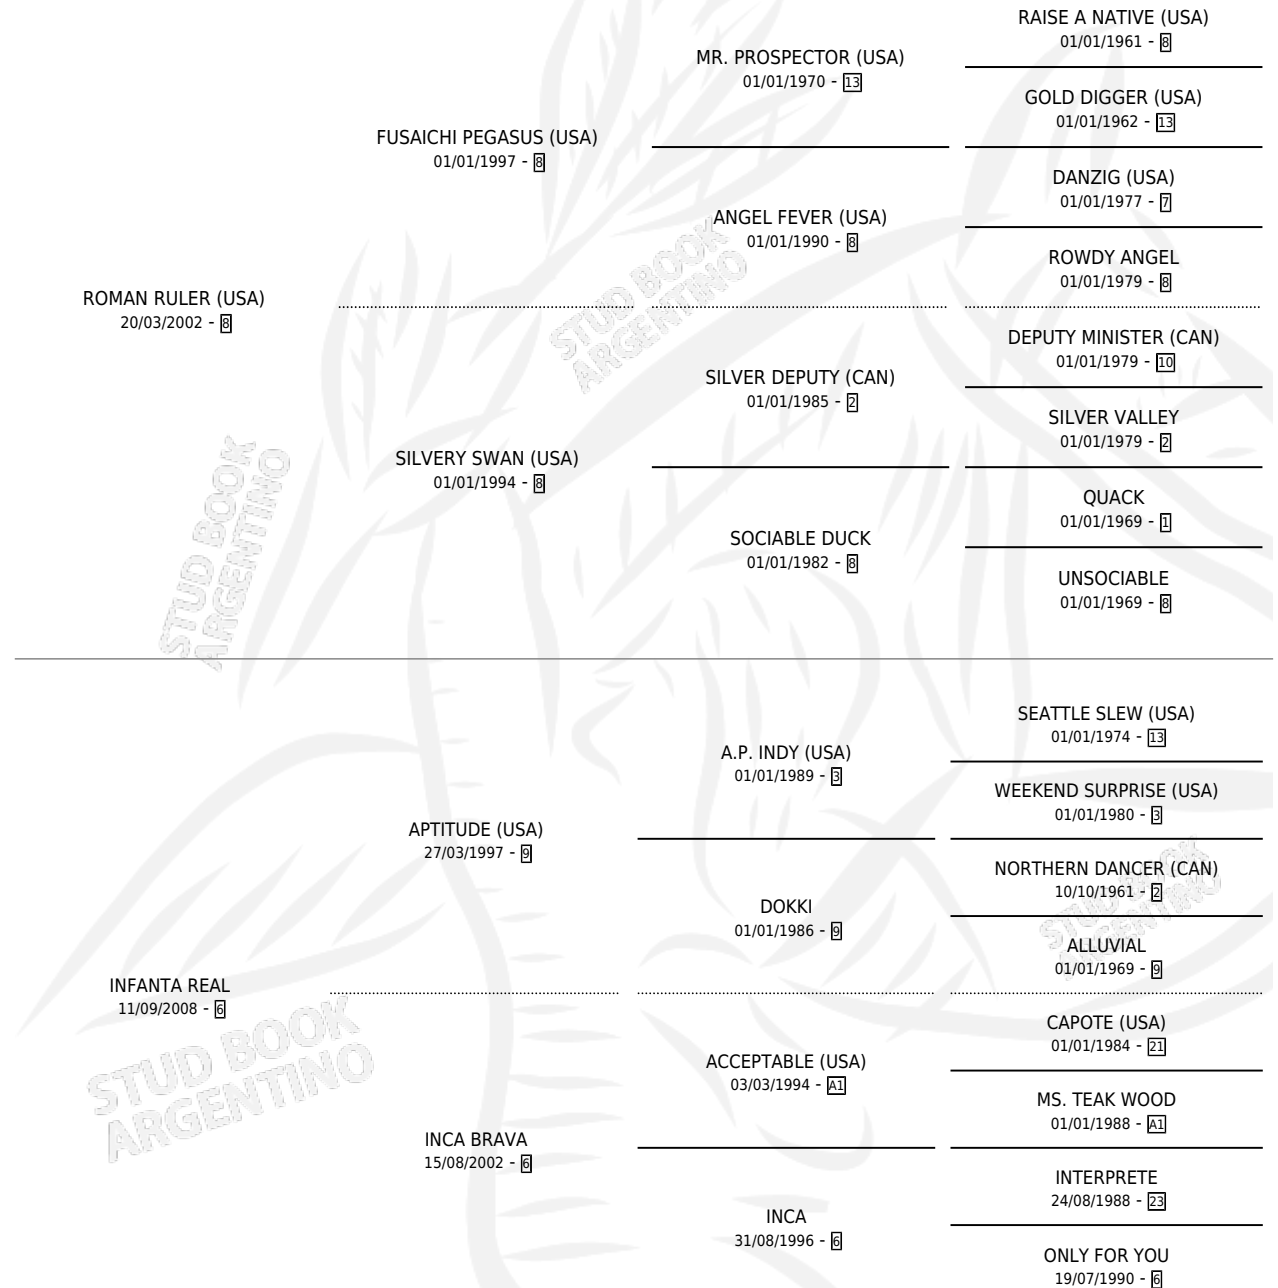

INFANTA ROMANA

por ROMAN RULER (USA) y INFANTA REAL por APTITUDE (USA)

Argentina · Hembra · Zaino · SP · 07/08/2016
Familia 6-e · Volumen 42

ESTADO

TIPIFICACIÓN SANGUÍNEA	X
TIPIFICACIÓN POR ADN	✓
PASAPORTE	✓
IDENTIFICACIÓN POR MICROCHIP	✓
REPRODUCTOR	✓

Lugar de nacimiento: Vacacion

Criador: Vacacion

PEDIGREE