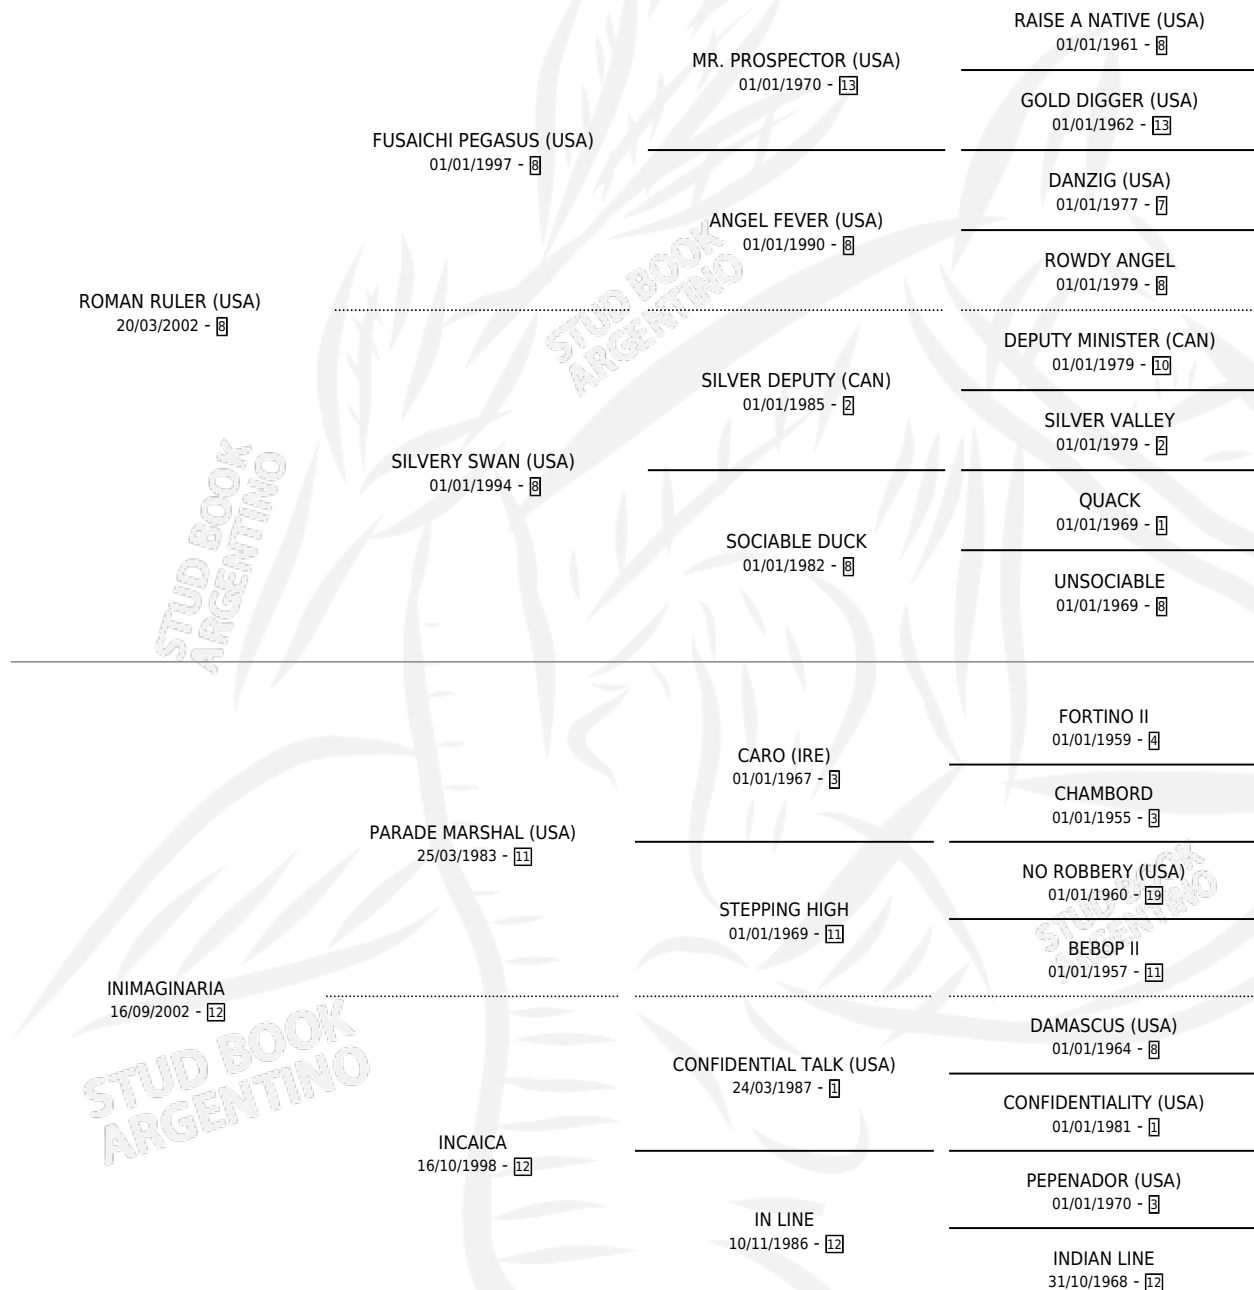

INNAMORARSI

por ROMAN RULER (USA) y INIMAGINARIA por PARADE MARSHAL (USA)

Argentina · Hembra · Alazan · SP · 28/07/2016
Familia 12-d · Volumen 42

ESTADO

TIPIFICACIÓN SANGUÍNEA	X
TIPIFICACIÓN POR ADN	✓
PASAPORTE	✓
IDENTIFICACIÓN POR MICROCHIP	✓
REPRODUCTOR	✓

Lugar de nacimiento: Vacacion
Criador: Vacacion

~

HIJOS

	MACHOS	HEMBRAS
2 NACIERON	1	1
SIN ACTUACIONES		

PEDIGREE

S

mientos 2 / Efectividad 40.00%

PADRILLO	PRODUCTO	CRIADOR	1ER SERVICIO	ÚLTIMO SERVICIO
MIRIÑAQUE	LIGHTNING DUKE (M AT, 18/08/2025)	MIRAMONTES CESAR DANIEL	20/08/2024	20/08/2024
LONG ISLAND SOUND (USA)	MOTOSIERRA (H A, 20/10/2023)	MUÑOZ MARIA CRISTINA	07/11/2022	10/11/2022
LONG ISLAND SOUND (USA)	∅		22/09/2021	03/11/2021
LONG ISLAND SOUND (USA)	∅		11/08/2020	30/08/2020
HURRICANE CAT (USA)	∅		31/08/2019	20/10/2019