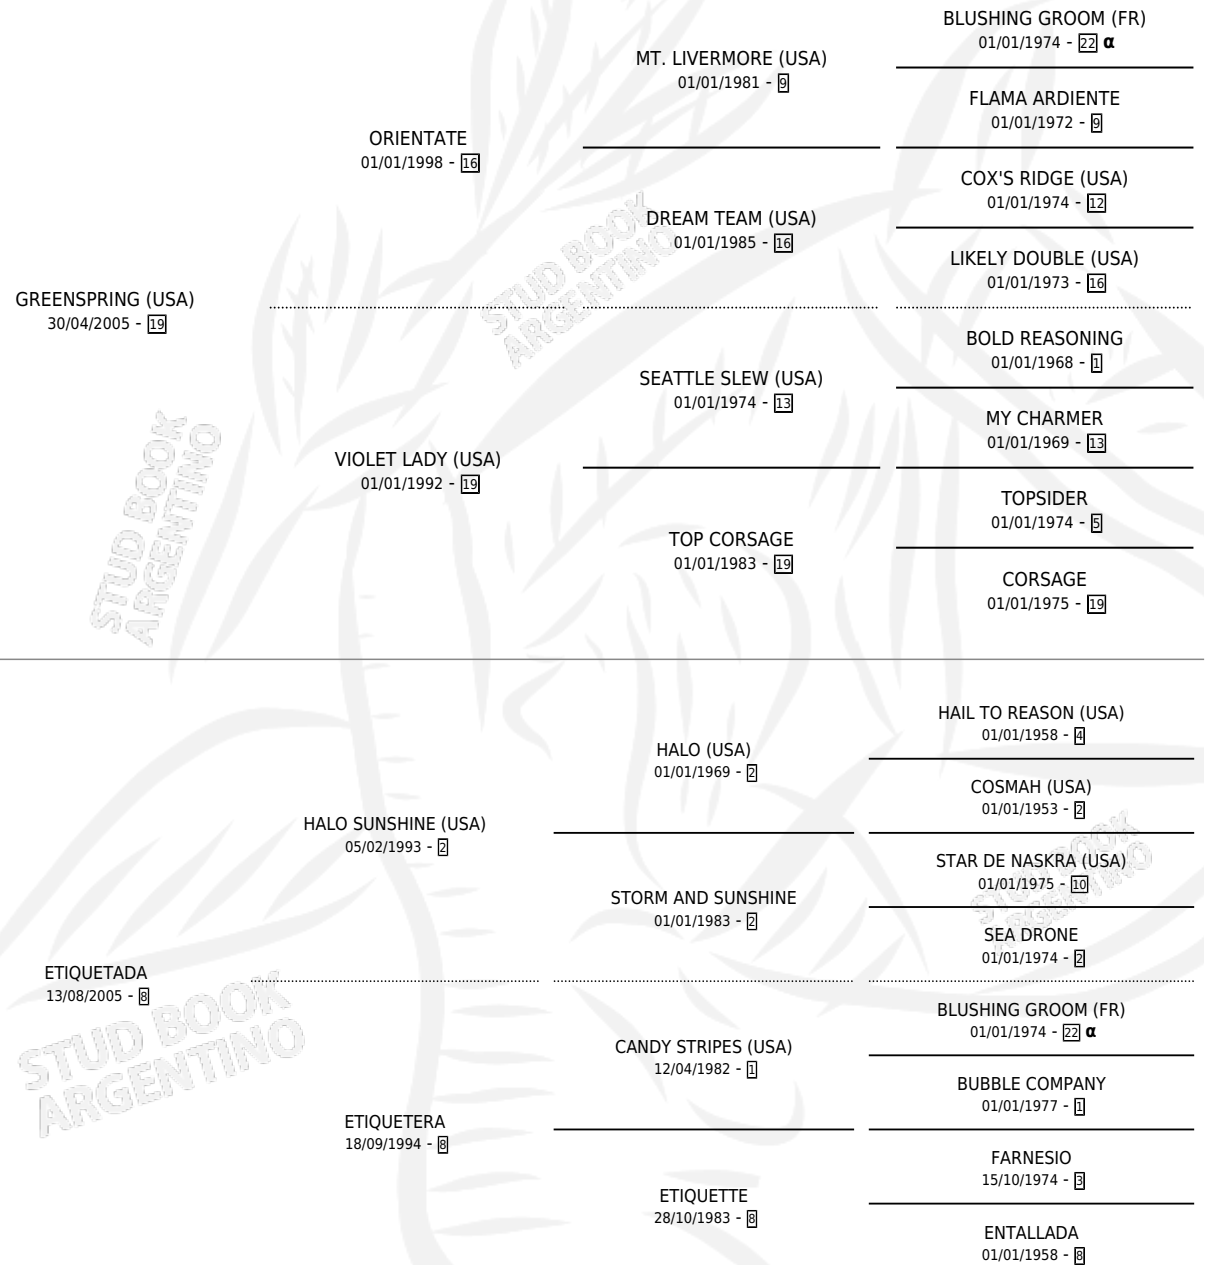

EXCEL GIRL

por GREENSPRING (USA) y ETIQUETADA por HALO SUNSHINE (USA)

Argentina · Hembra · Zaino · SP · 29/07/2016
Familia 8-j · Volumen 42

ESTADO

TIPIFICACIÓN SANGUÍNEA	X
TIPIFICACIÓN POR ADN	✓
PASAPORTE	✓
IDENTIFICACIÓN POR MICROCHIP	✓
REPRODUCTOR	✓

Lugar de nacimiento: Vikeda
Criador: Vikeda S.R.L.

~

HIJOS

	MACHOS	HEMBRAS
2 NACIERON	1	1
SIN ACTUACIONES		

PEDIGREE

INBREEDING : α

CAMPAÑA

Solo carreras oficiales de Argentina