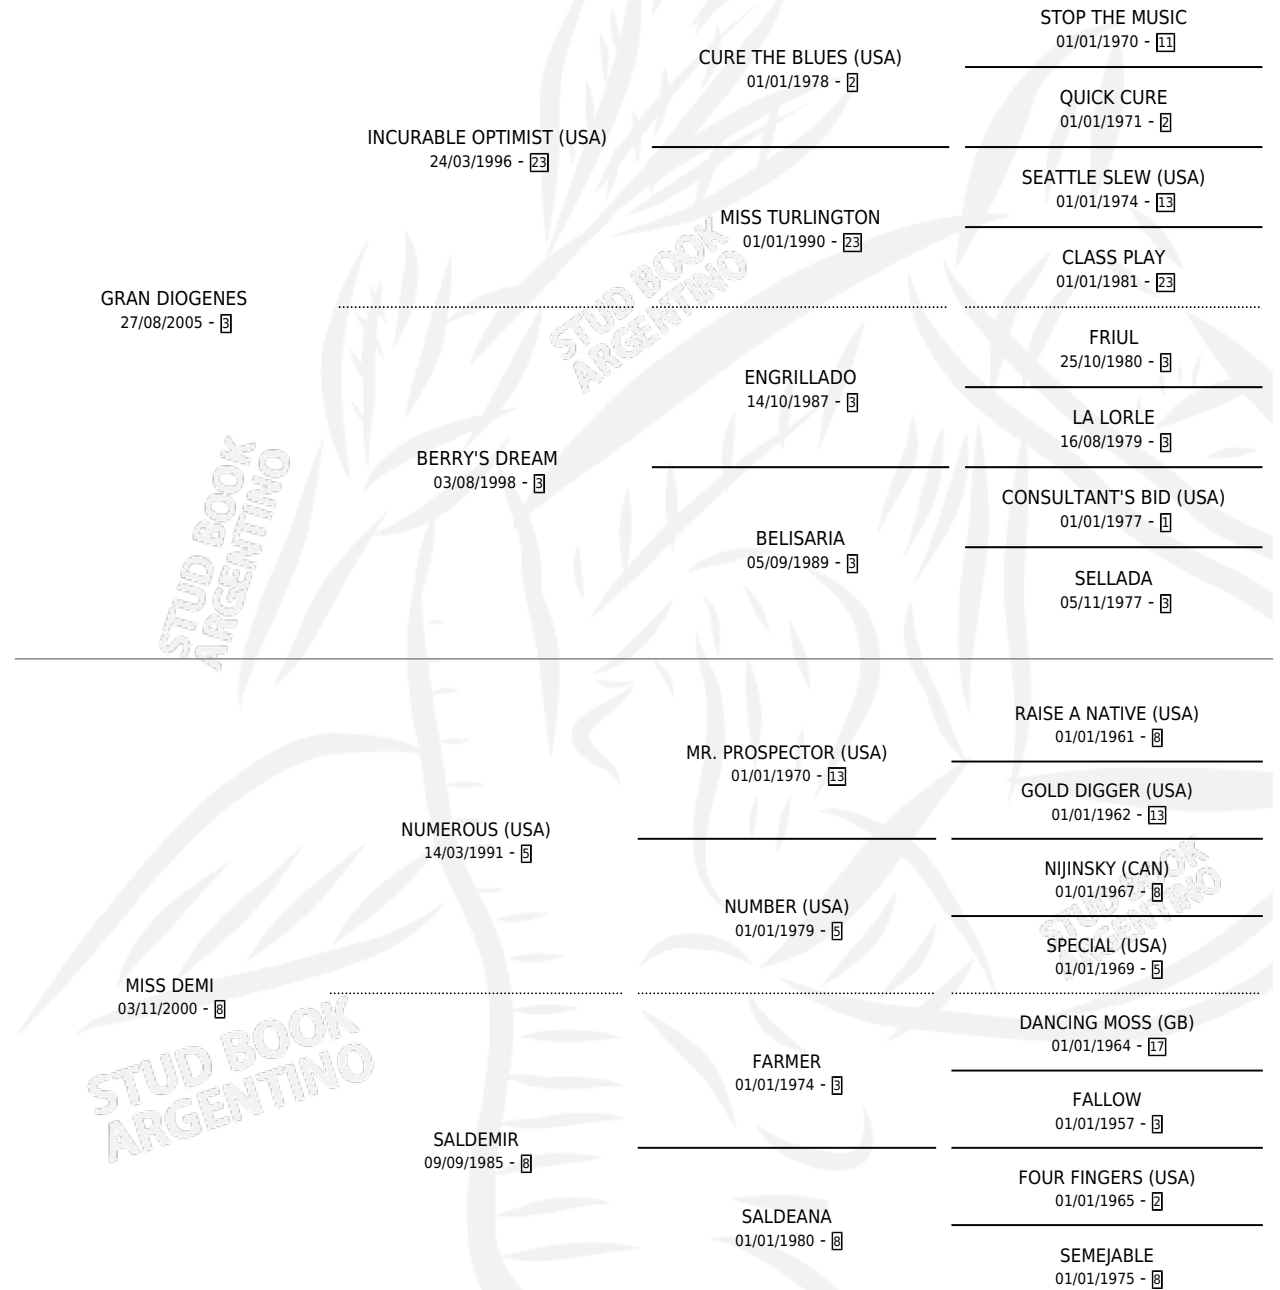

GRAN DEMI

por GRAN DIOGENES y MISS DEMI por NUMEROUS (USA)

Argentina · Hembra · Alazan o Tordillo · SP · 06/08/2016
Familia 8-d · Volumen 42

ESTADO

TIPIFICACIÓN SANGUÍNEA	X
TIPIFICACIÓN POR ADN	X
PASAPORTE	X
IDENTIFICACIÓN POR MICROCHIP	X
REPRODUCTOR	X

Lugar de nacimiento: Vieja Ilusion

Criador: Vieja Ilusion

PEDIGREE

GRAN DEMI

Datos oficiales del Stud Book Argentino

Documento generado el 09/05/2026

studbook.org.ar