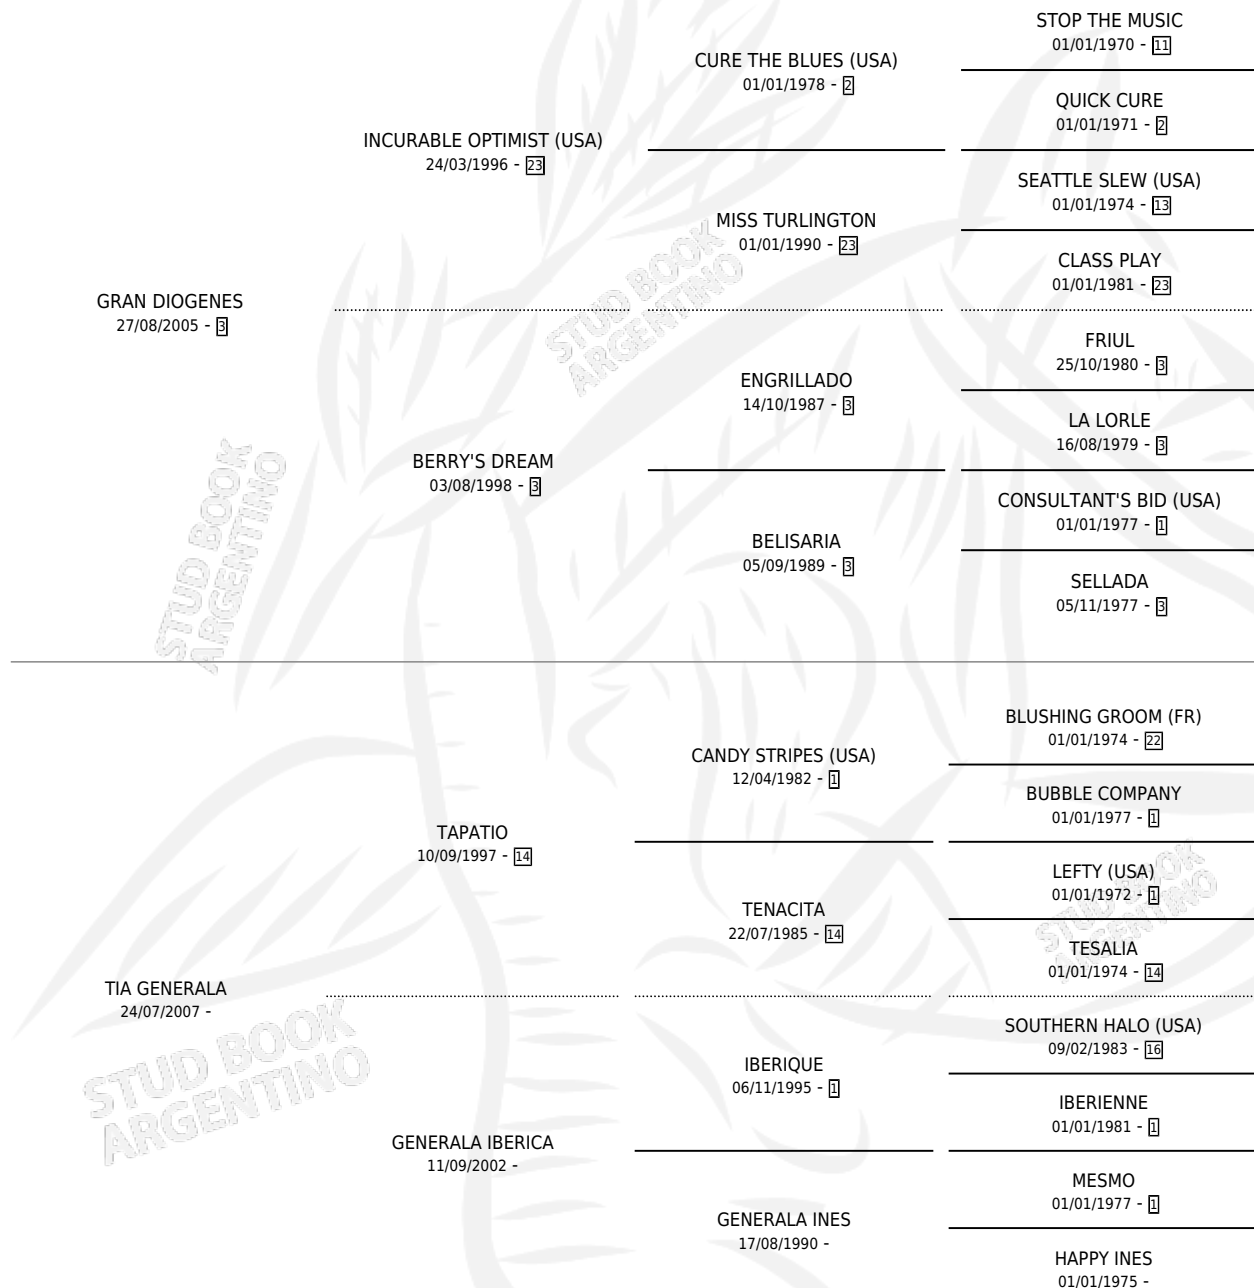

PRINCIPE LUIS

por GRAN DIOGENES y TIA GENERALA por TAPATIO

Argentina · Macho · Alazan · SP · 18/08/2016
Familia · Volumen 42

ESTADO

TIPIFICACIÓN SANGUÍNEA	X
TIPIFICACIÓN POR ADN	X
PASAPORTE	X
IDENTIFICACIÓN POR MICROCHIP	X
REPRODUCTOR	X

Lugar de nacimiento: Vieja Ilusion

Criador: Vieja Ilusion

PEDIGREE