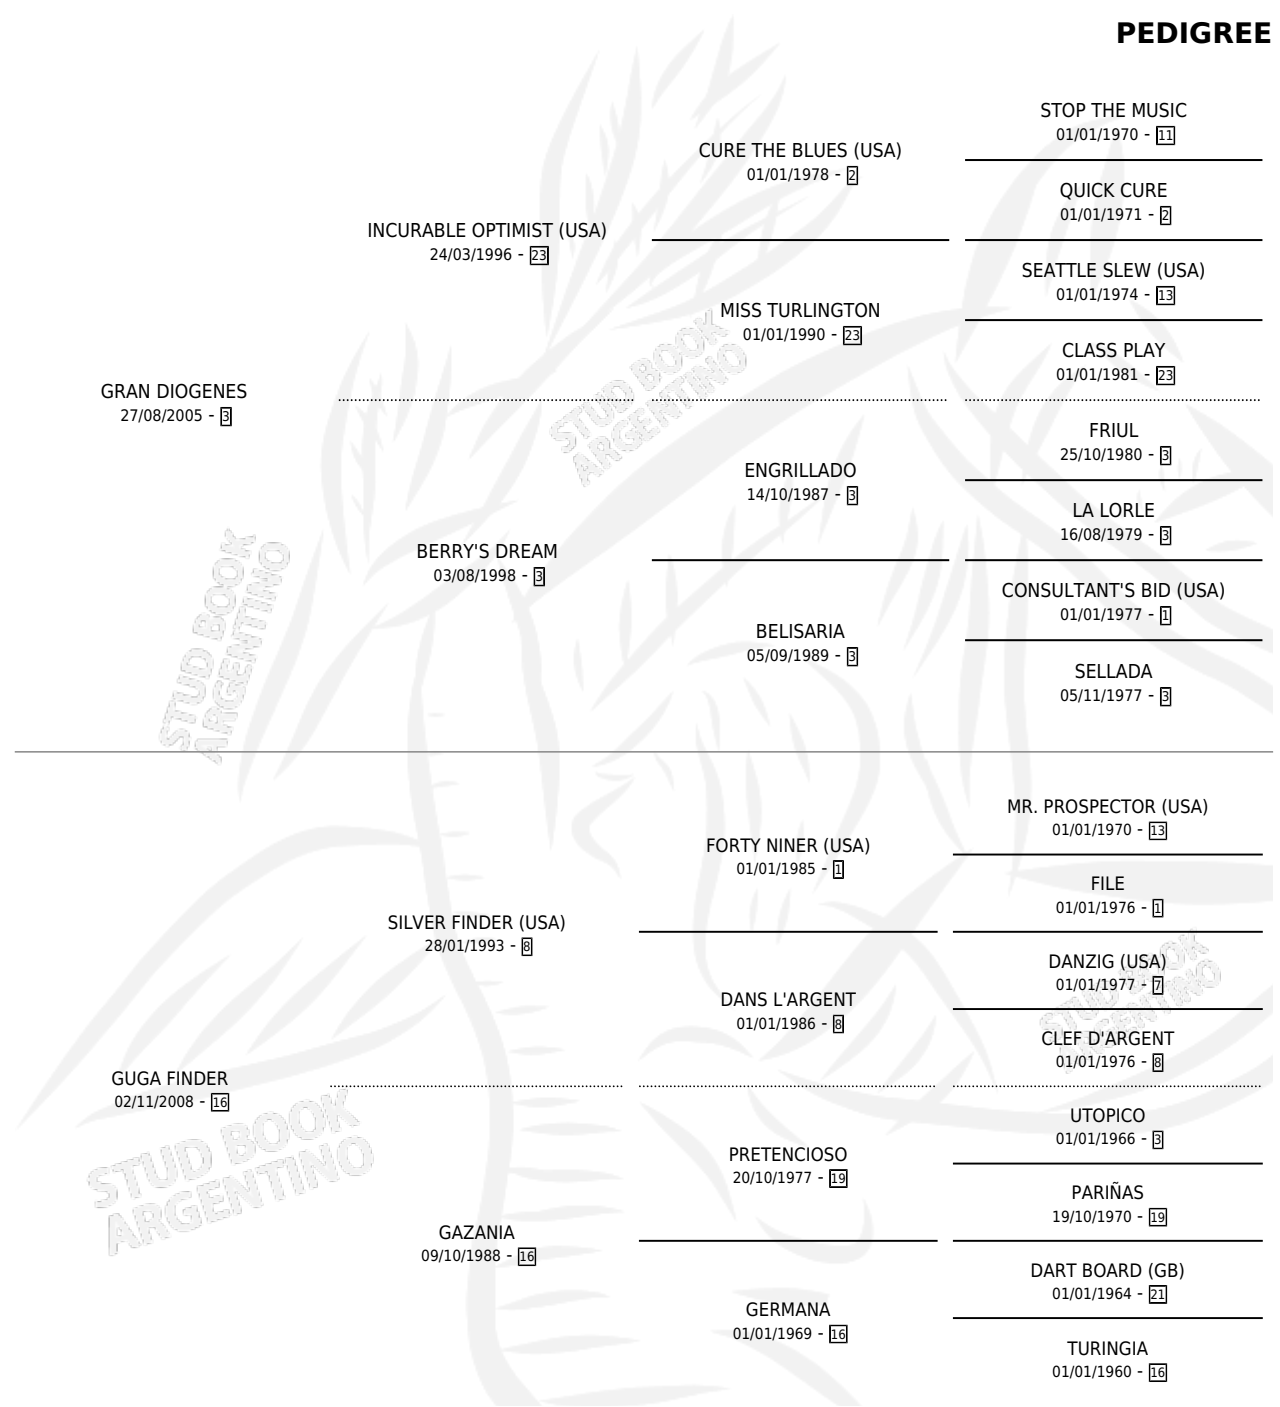

GRAN GUGA

por GRAN DIOGENES y GUGA FINDER por SILVER FINDER (USA)

Argentina · Hembra · Alazan · SP · 24/08/2016
Familia 16-e · Volumen 42

ESTADO

TIPIFICACIÓN SANGUÍNEA	X
TIPIFICACIÓN POR ADN	X
PASAPORTE	X
IDENTIFICACIÓN POR MICROCHIP	X
REPRODUCTOR	X

Lugar de nacimiento: Vieja Ilusion

Criador: Vieja Ilusion

PEDIGREE