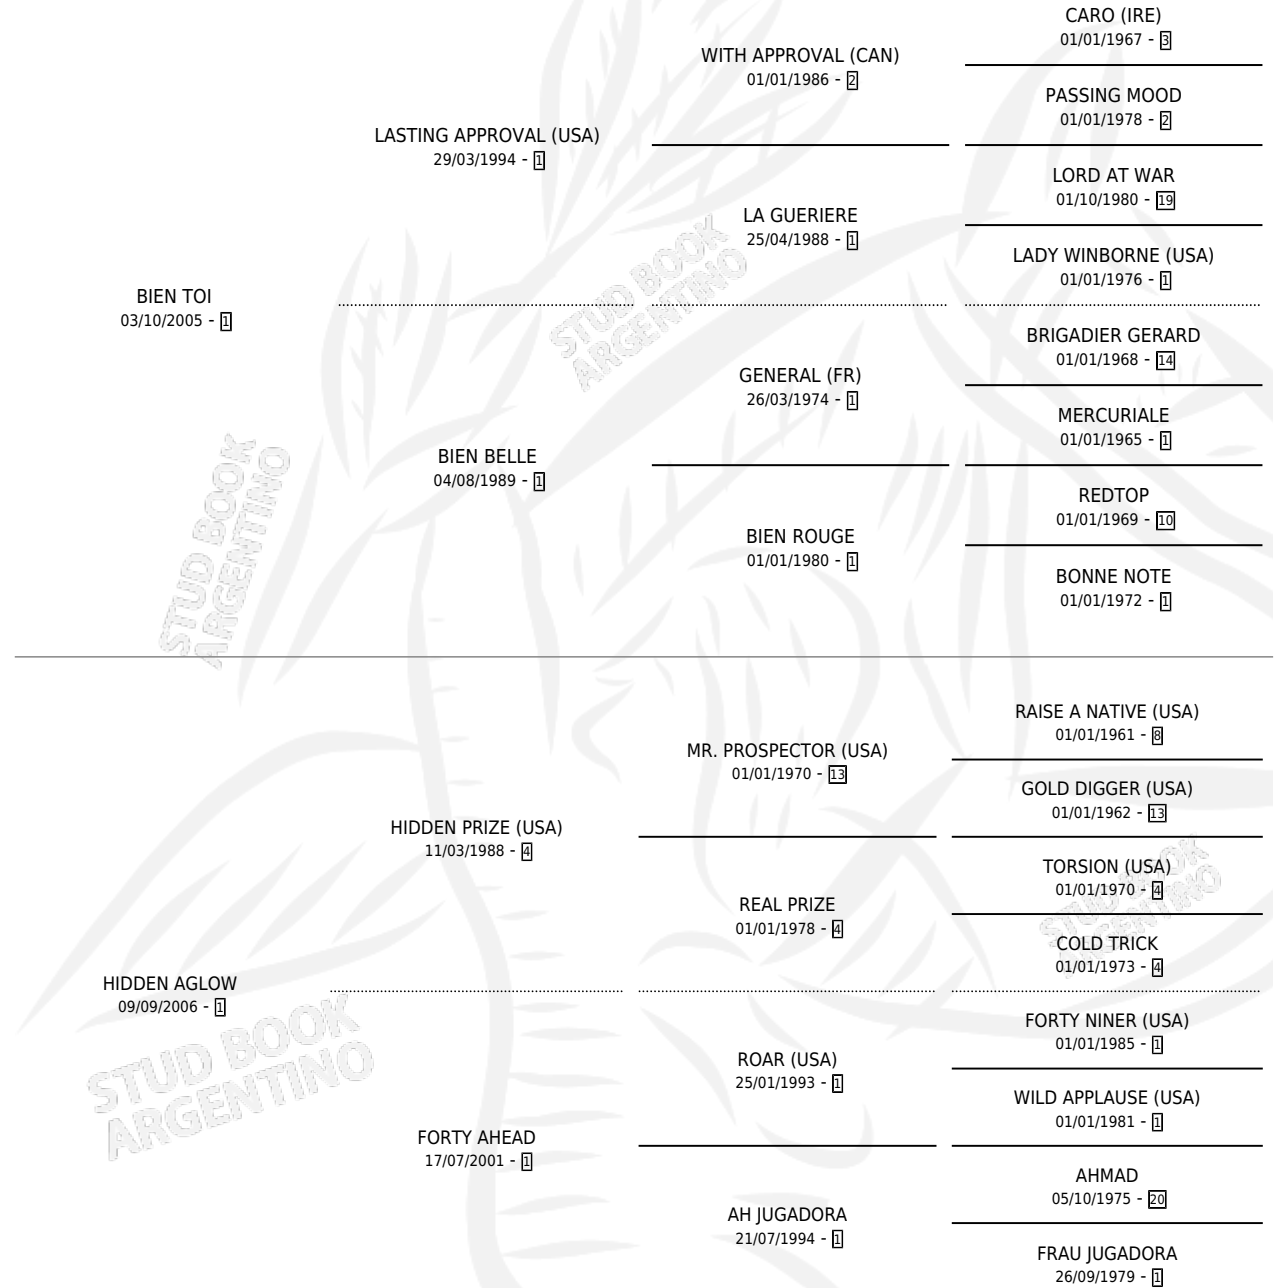

SOLEDAD DEL VALLE

por BIEN TOI y HIDDEN AGLOW por HIDDEN PRIZE (USA)

Argentina · Hembra · Tordillo · SP · 18/07/2016
Familia 1-e · Volumen 42

ESTADO

TIPIFICACIÓN SANGUÍNEA	X
TIPIFICACIÓN POR ADN	✓
PASAPORTE	✓
IDENTIFICACIÓN POR MICROCHIP	✓
REPRODUCTOR	X

Lugar de nacimiento: El Elegido

Criador: Yañez Silvia Laura

PEDIGREE

SOLEDAD DEL VALLE

Datos oficiales del Stud Book Argentino

Documento generado el 11/06/2026

studbook.org.ar