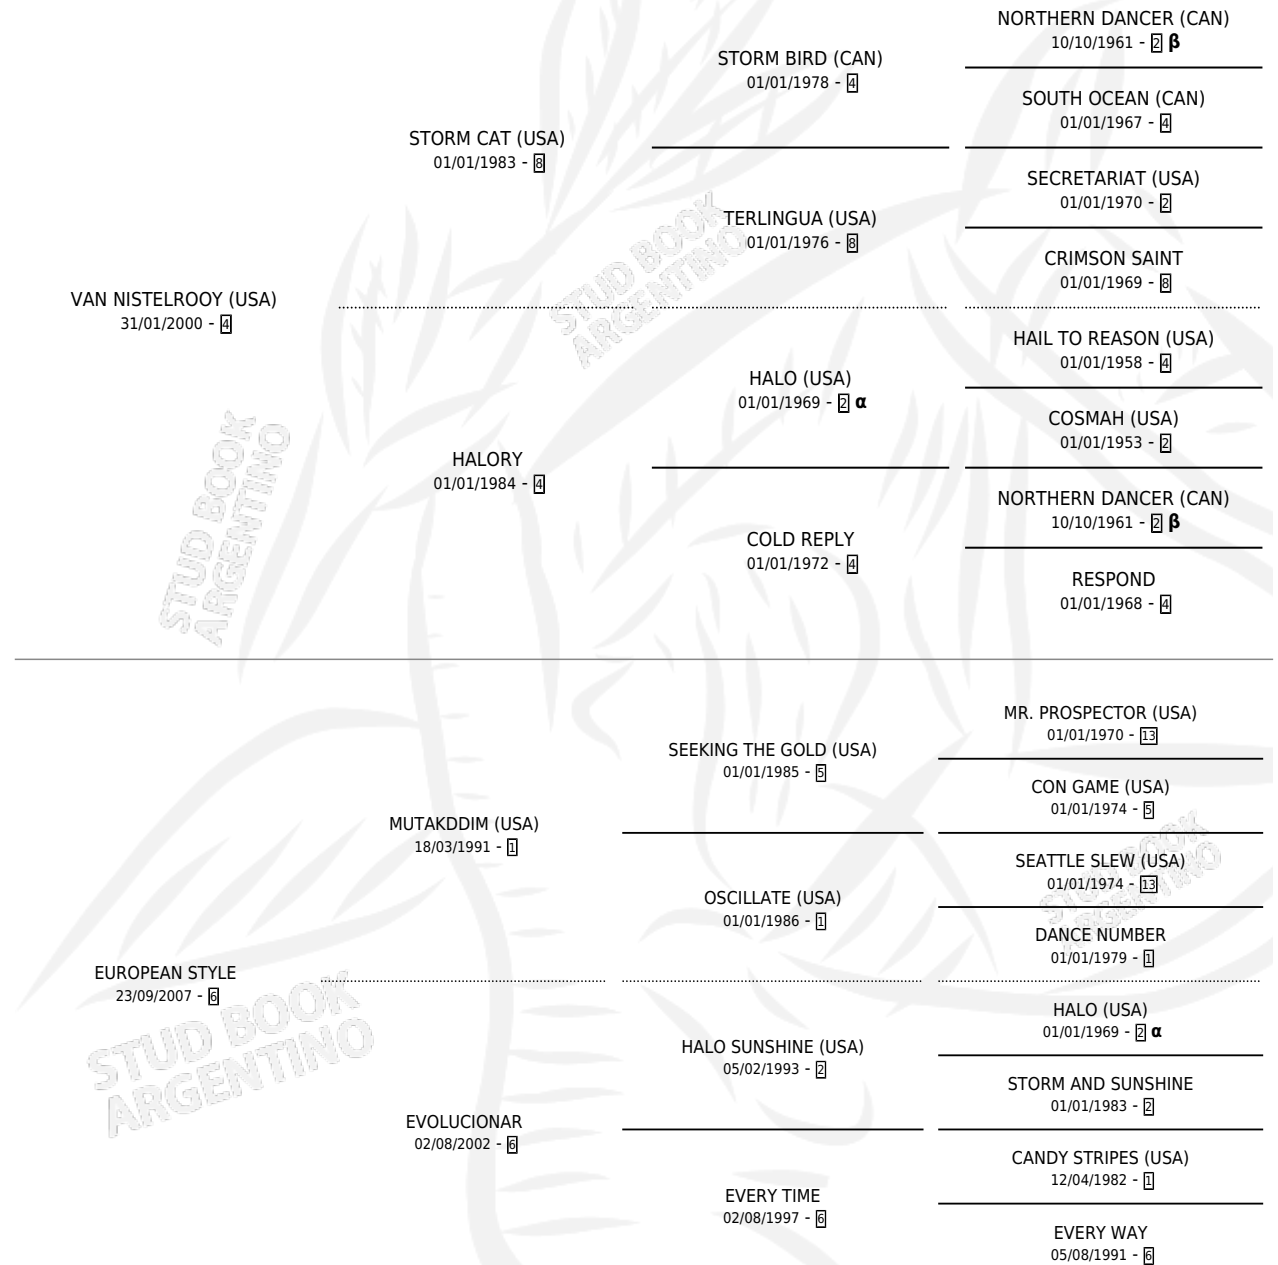

STYLE NISTEL

por **VAN NISTELROOY (USA)** y **EUROPEAN STYLE** por **MUTAKDDIM (USA)**

Argentina · Hembra · Alazan · SP · 02/08/2016
Familia 6-f · Volumen 42

ESTADO

TIPIFICACIÓN SANGUÍNEA	X
TIPIFICACIÓN POR ADN	X
PASAPORTE	X
IDENTIFICACIÓN POR MICROCHIP	X
REPRODUCTOR	X

Lugar de nacimiento: Firmamento

Criador: Firmamento

PEDIGREE

INBREEDING : **α,β**

STYLE NISTEL

Datos oficiales del Stud Book Argentino

Documento generado el 11/05/2026

studbook.org.ar