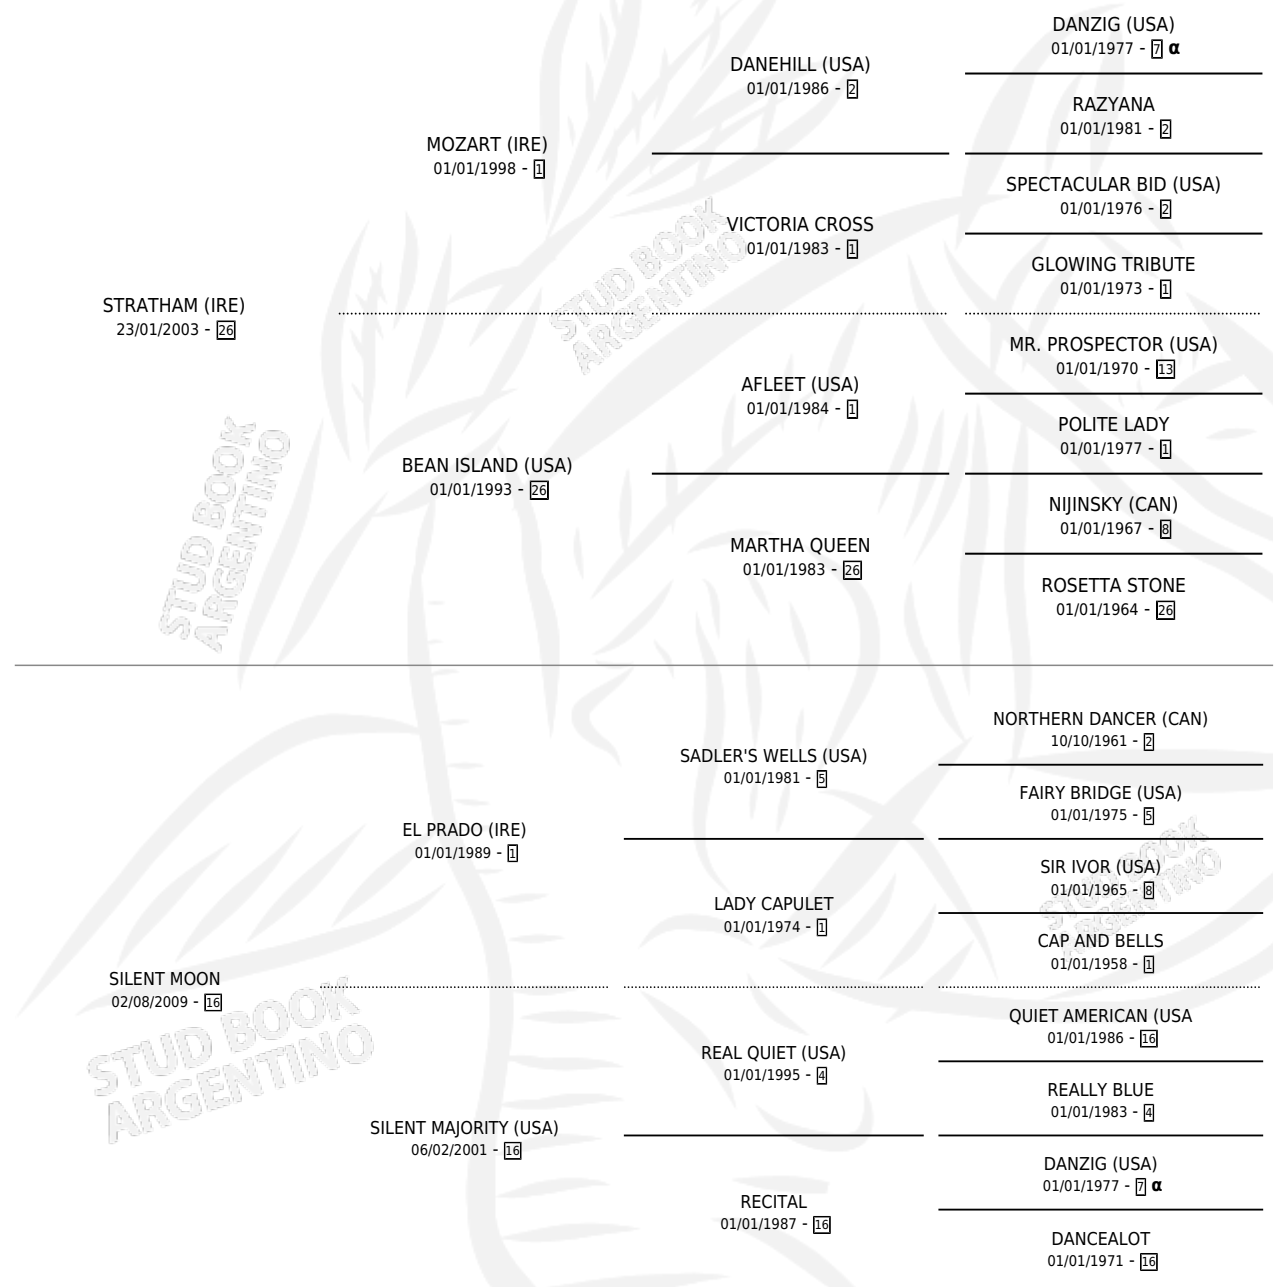

GINGER MOON

por STRATHAM (IRE) y SILENT MOON por EL PRADO (IRE)

Argentina · Hembra · Zaino · SP · 19/08/2016
Familia 16-h · Volumen 42

ESTADO

TIPIFICACIÓN SANGUÍNEA	X
TIPIFICACIÓN POR ADN	X
PASAPORTE	X
IDENTIFICACIÓN POR MICROCHIP	✓
REPRODUCTOR	X

Lugar de nacimiento: Nicanor

Criador: Nicanor

PEDIGREE

INBREEDING : α

GINGER MOON

Datos oficiales del Stud Book Argentino

Documento generado el 25/04/2026

studbook.org.ar