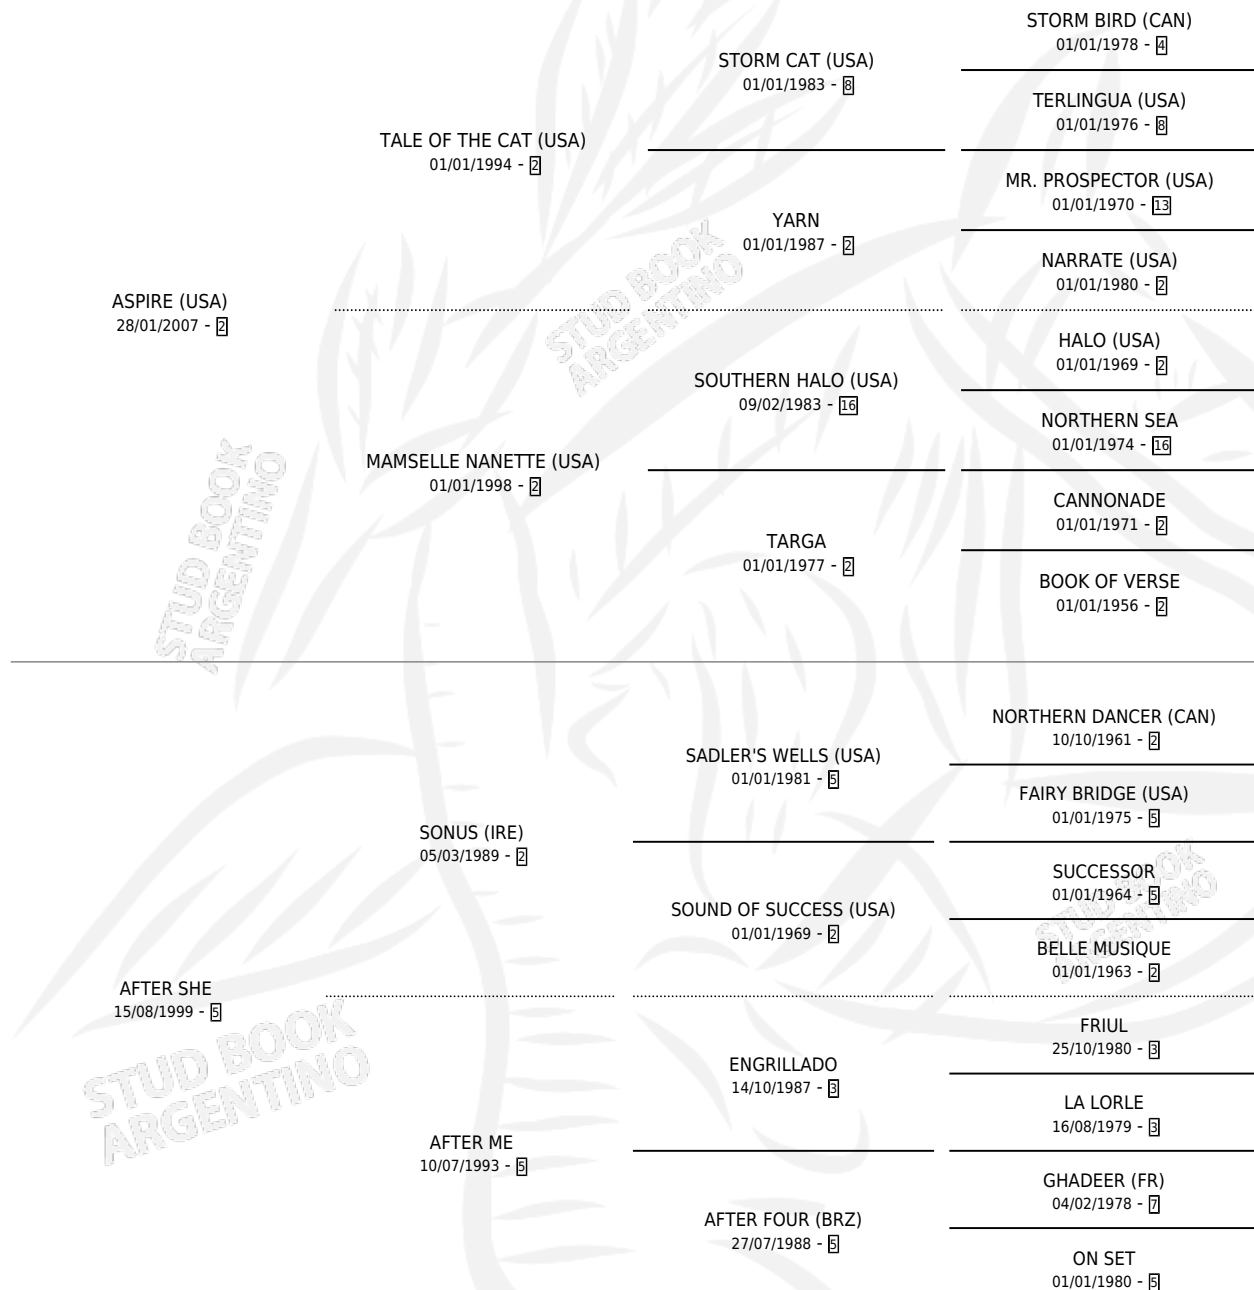

DESPUES DE ELLA

por **ASPIRE (USA)** y **AFTER SHE** por **SONUS (IRE)**

Argentina · Hembra · Zaino · SP · 29/07/2016
Familia 5-i · Volumen 42

ESTADO

TIPIFICACIÓN SANGUÍNEA	X
TIPIFICACIÓN POR ADN	✓
PASAPORTE	✓
IDENTIFICACIÓN POR MICROCHIP	✓
REPRODUCTOR	✓

Lugar de nacimiento: Vadarkblar

Criador: Vadarkblar

~

HIJOS

	MACHOS	HEMBRAS
1 NACIERON	0	1
1 CORRIERON	0	1

SIN ACTUACIONES

PEDIGREE