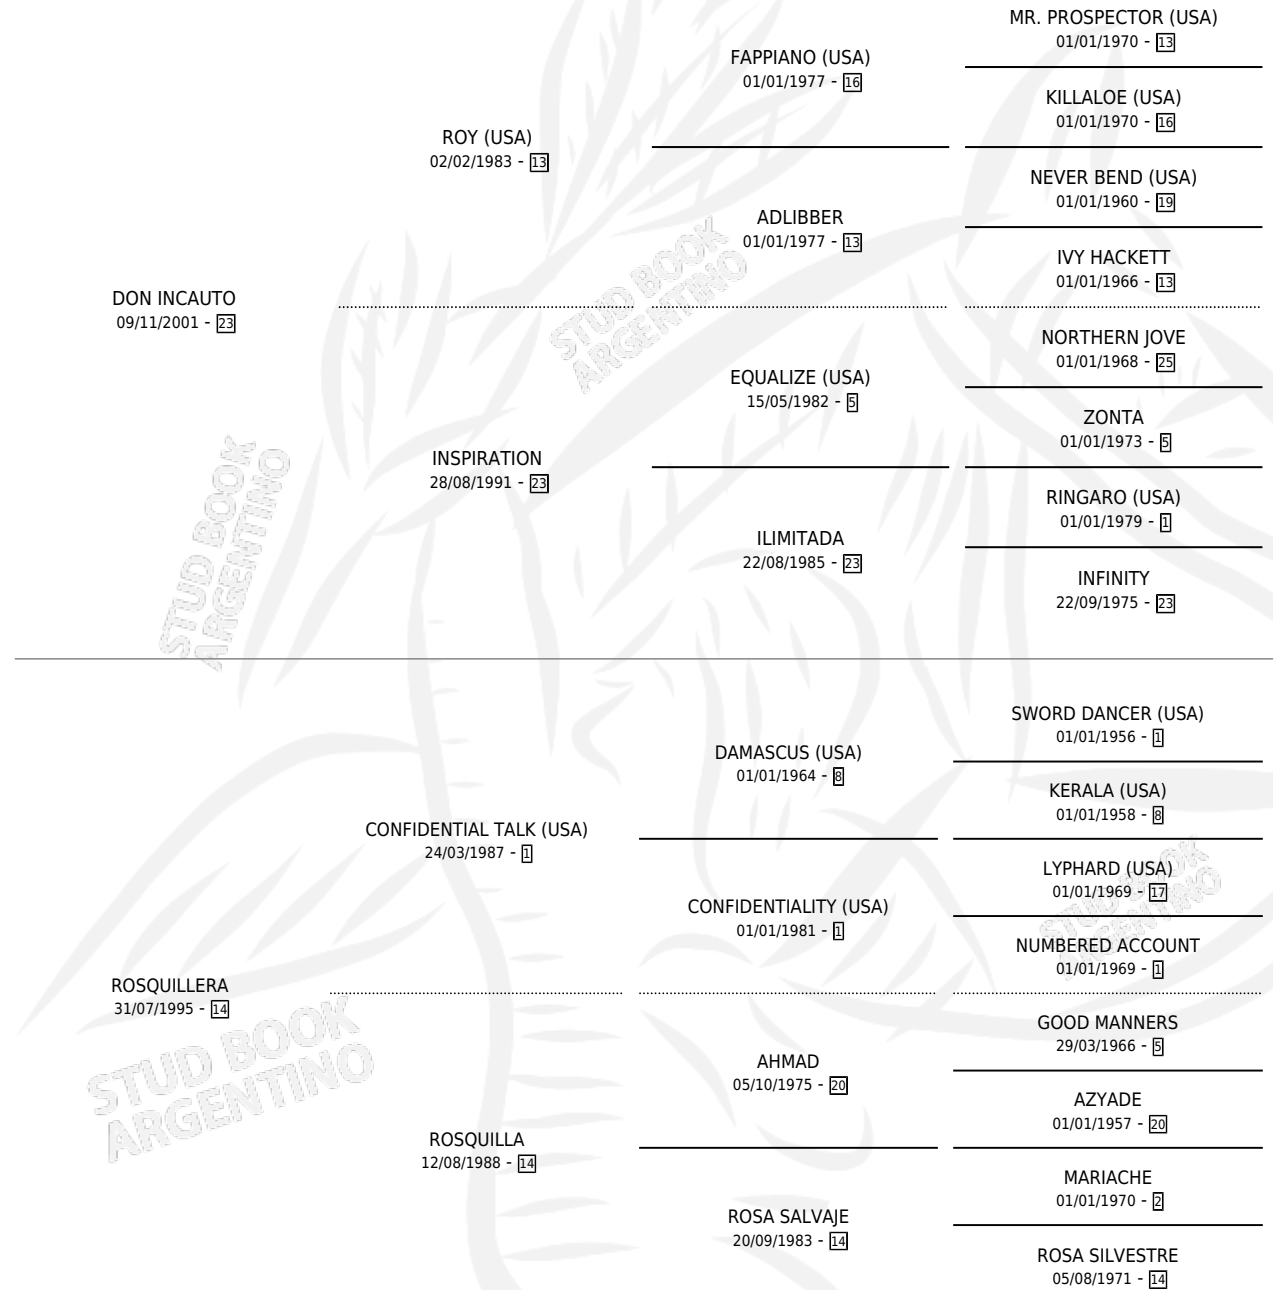

SEÑORA ENROSCADA

por DON INCAUTO y ROSQUILLERA por CONFIDENTIAL TALK (USA)

Argentina · Hembra · Zaino Colorado · SP · 31/07/2016
Familia 14-c · Volumen 42

ESTADO

TIPIFICACIÓN SANGUÍNEA	X
TIPIFICACIÓN POR ADN	✓
PASAPORTE	✓
IDENTIFICACIÓN POR MICROCHIP	✓
REPRODUCTOR	X

Lugar de nacimiento: Vadarkblar

Criador: Vadarkblar

PEDIGREE

SEÑORA ENROSCADA

Datos oficiales del Stud Book Argentino

Documento generado el 27/05/2026

studbook.org.ar