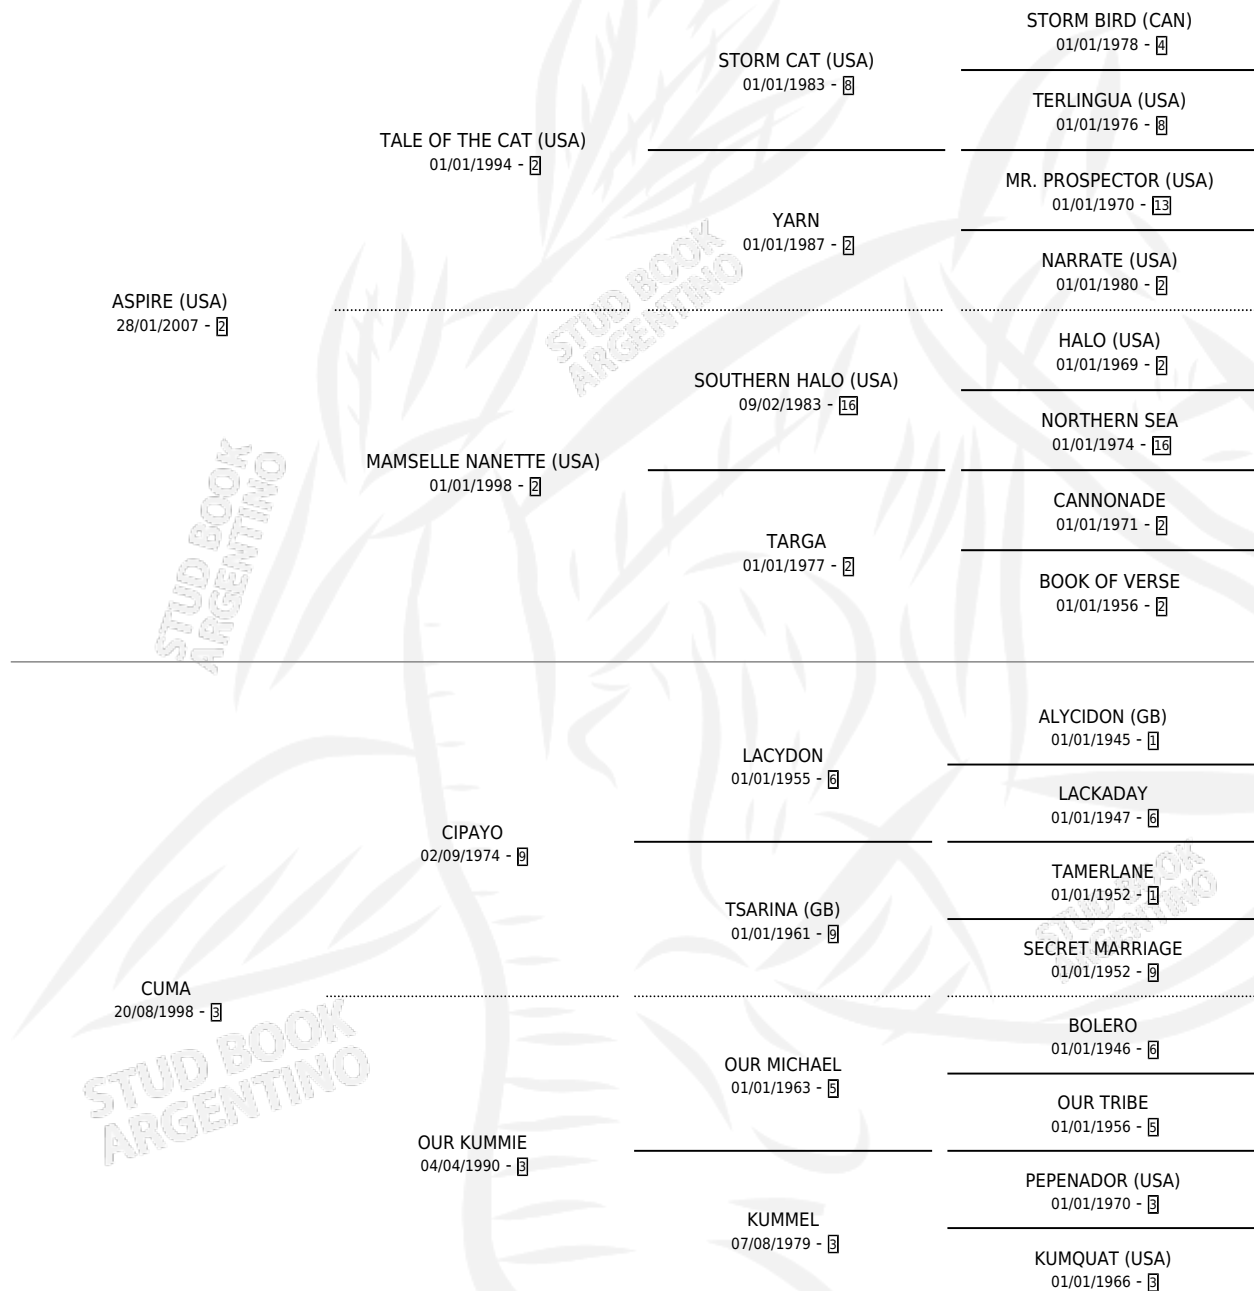

EL CUMANERO

por **ASPIRE (USA)** y **CUMA** por **CIPAYO**

Argentina · Macho · Tordillo · SP · 01/08/2016
Familia 3-f · Volumen 42

ESTADO

TIPIFICACIÓN SANGUÍNEA	X
TIPIFICACIÓN POR ADN	✓
PASAPORTE	✓
IDENTIFICACIÓN POR MICROCHIP	✓
REPRODUCTOR	X

Lugar de nacimiento: Vadarkblar

Criador: Vadarkblar

PEDIGREE

CAMPAÑA

Solo carreras oficiales de Argentina

POR EDAD

EDAD	CC	1°	2°	3°	4°	5°	NP	CLC	CLG	CLCG1	CLGG1	IMPORTE	GANANCIA / CC
3 AÑOS	7	0	1	2	1	2	1	0	0	0	0	\$190,600	\$27,229
TOTALES	7	0	1	2	1	2	1	0	0	0	0	\$190,600	\$27,229
%		0.0%	14.3%	28.6%	14.3%	28.6%	14.3%	0.0%	0.0%	0.0%	0.0%		

Placés en La Plata en 7 carreras disputadas.

POR DISTANCIA

HIPODROMO	CC	1°	2°	3°	4°	5°	NP	CLC	CLG	CLCG1	CLGG1	IMPORTE
LA PLATA	7	0	1	2	1	2	0	0	0	0	0	\$190,600
2000 MTS	2	0	0	0	0	1	0	0	0	0	0	\$20,800
1700 MTS	1	0	1	0	0	0	0	0	0	0	0	\$67,500
1400 MTS	2	0	0	0	1	1	0	0	0	0	0	\$31,200
1600 MTS	2	0	0	2	0	0	0	0	0	0	0	\$71,100