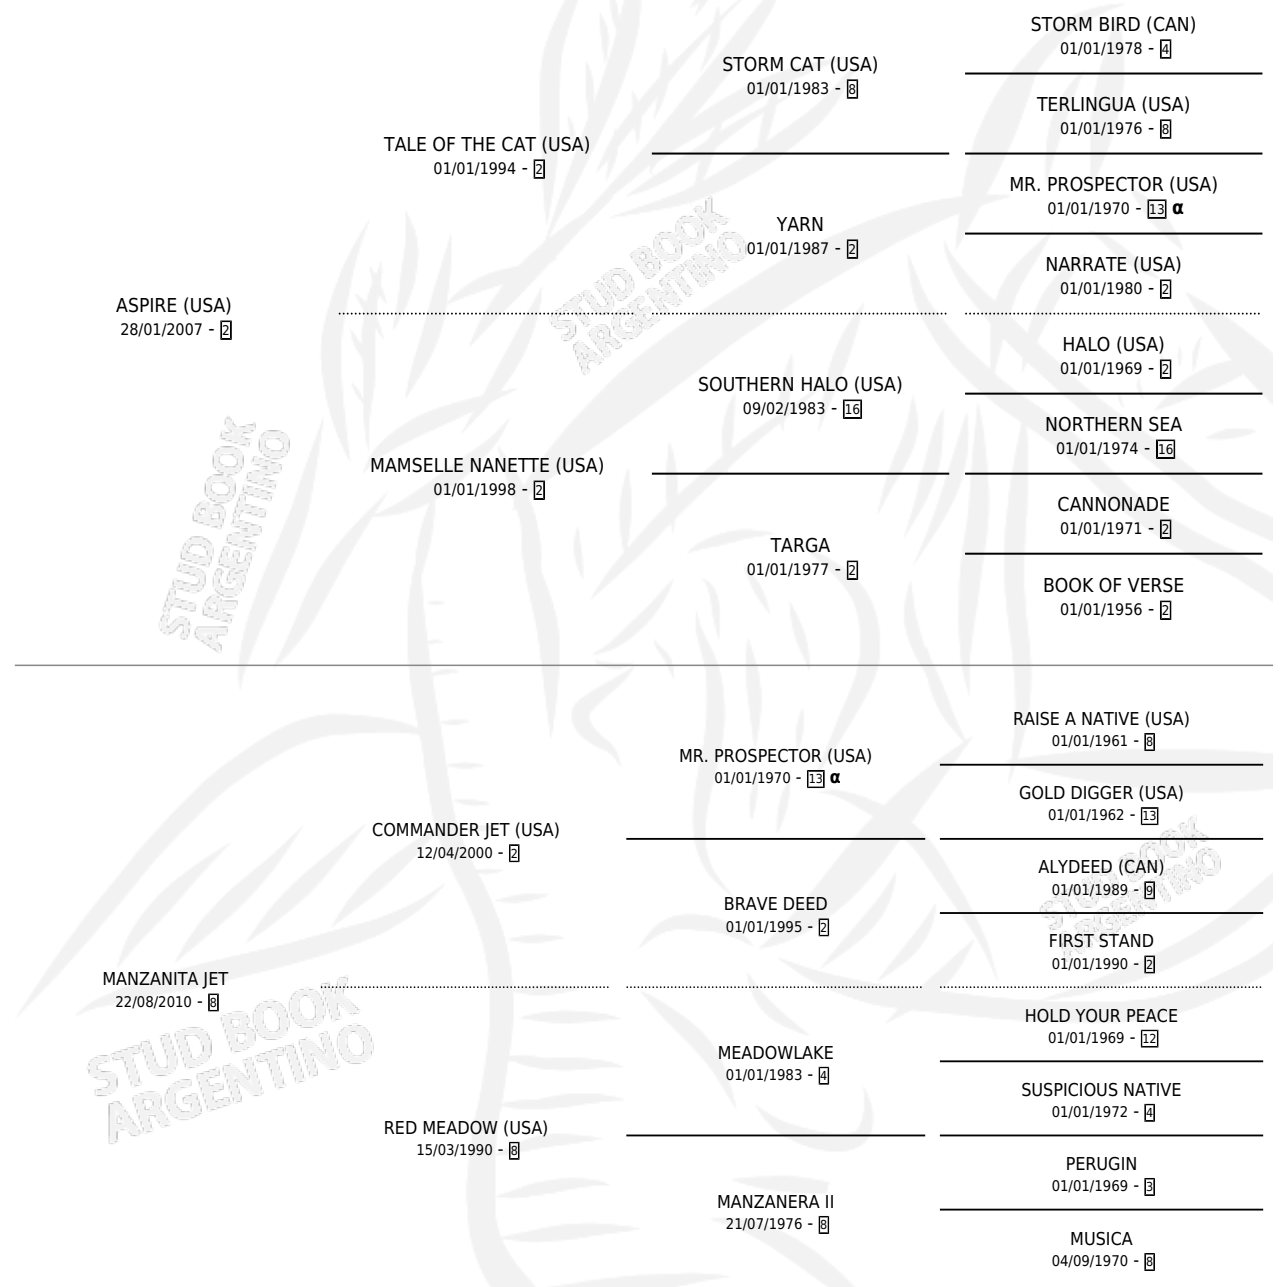

LA DE MANZANA

por **ASPIRE (USA)** y **MANZANITA JET** por **COMMANDER JET (USA)**

Argentina · Hembra · Zaino · SP · 29/07/2016
Familia 8-f · Volumen 42

ESTADO

TIPIFICACIÓN SANGUÍNEA	X
TIPIFICACIÓN POR ADN	✓
PASAPORTE	✓
IDENTIFICACIÓN POR MICROCHIP	✓
REPRODUCTOR	X

Lugar de nacimiento: Vadarkblar
Criador: Vadarkblar

PEDIGREE

INBREEDING : α

CAMPAÑA

Solo carreras oficiales de Argentina

POR EDAD

EDAD	CC	1°	2°	3°	4°	5°	NP	CLC	CLG	CLCG1	CLGG1	IMPORTE	GANANCIA / CC
2 AÑOS	4	0	0	0	0	0	4	0	0	0	0	\$0	\$0
4 AÑOS	2	0	0	0	0	0	2	0	0	0	0	\$0	\$0
TOTALES	6	0	0	0	0	0	6	0	0	0	0	\$0	\$0
%		0.0%	0.0%	0.0%	0.0%	0.0%	100%	0.0%	0.0%	0.0%	0.0%		