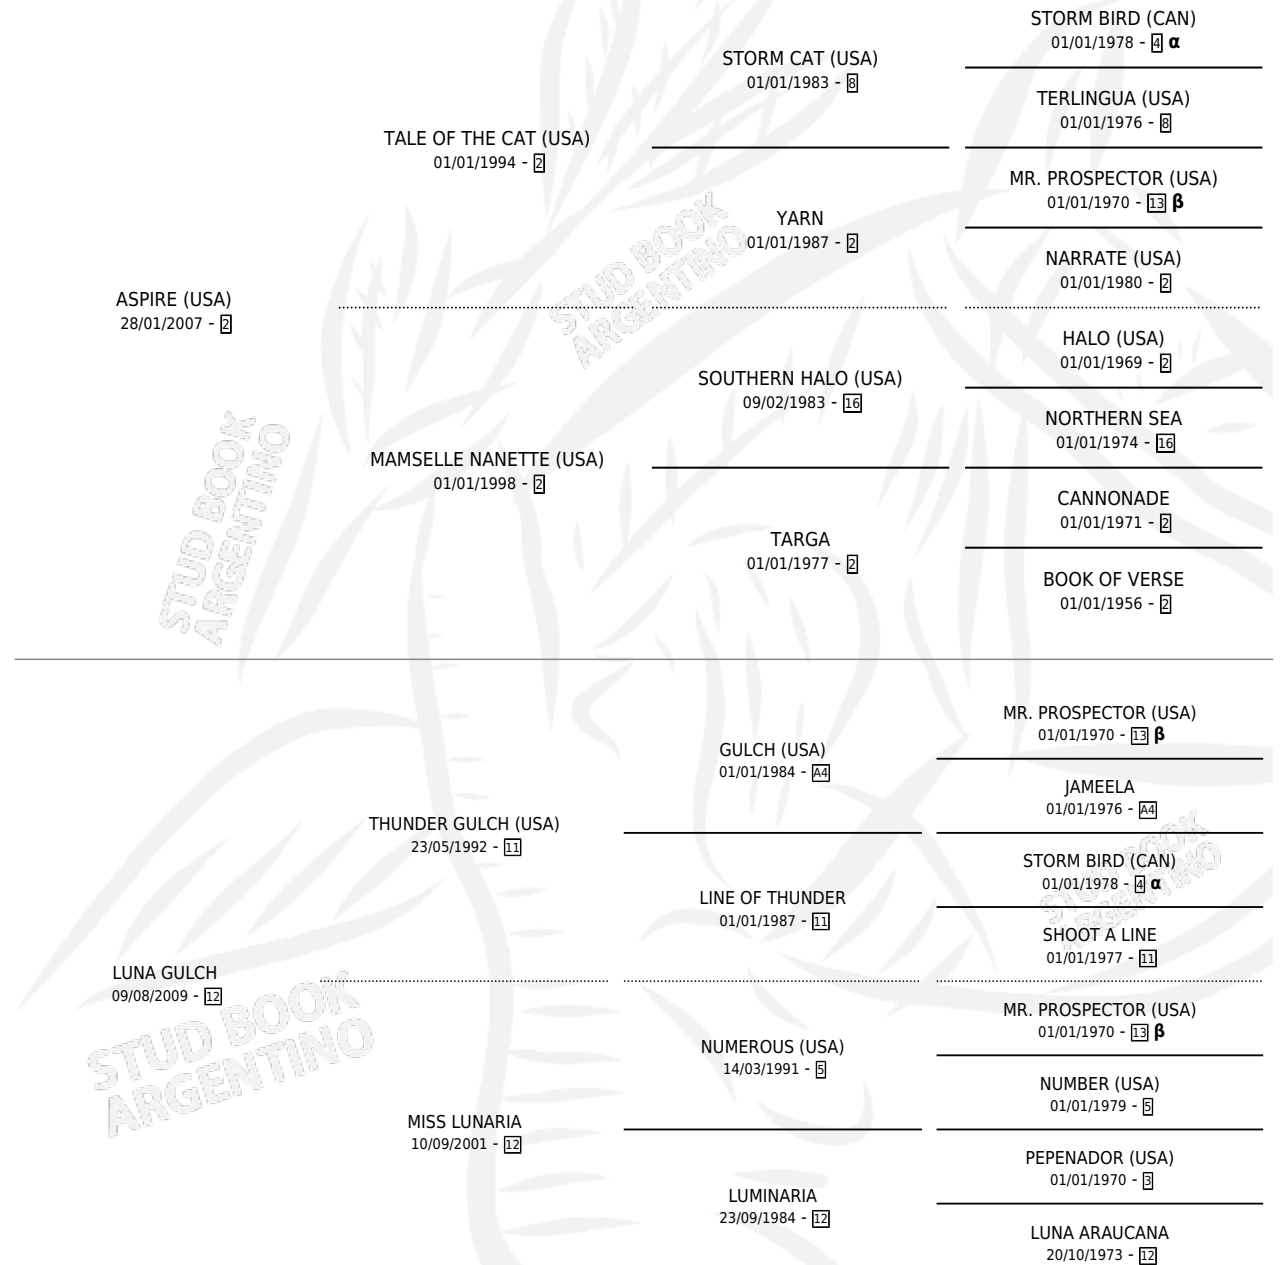

EL DE LA LUNA

por **ASPIRE (USA)** y **LUNA GULCH** por **THUNDER GULCH (USA)**

Argentina · Macho · Zaino · SP · 02/08/2016
Familia 12-d · Volumen 42

ESTADO

TIPIFICACIÓN SANGUÍNEA	X
TIPIFICACIÓN POR ADN	✓
PASAPORTE	✓
IDENTIFICACIÓN POR MICROCHIP	✓
REPRODUCTOR	X

Lugar de nacimiento: Vadarkblar
Criador: Vadarkblar

PEDIGREE

INBREEDING : **α,β**

CAMPAÑA

Solo carreras oficiales de Argentina

POR EDAD

EDAD	CC	1°	2°	3°	4°	5°	NP	CLC	CLG	CLCG1	CLGG1	IMPORTE	GANANCIA / CC
3 AÑOS	8	0	0	0	1	0	7	0	0	0	0	\$20,000	\$2,500
4 AÑOS	4	0	0	0	1	1	2	0	0	0	0	\$31,200	\$7,800
TOTALES	12	0	0	0	2	1	9	0	0	0	0	\$51,200	\$4,267
%		0.0%	0.0%	0.0%	16.7%	8.3%	75.0%	0.0%	0.0%	0.0%	0.0%		