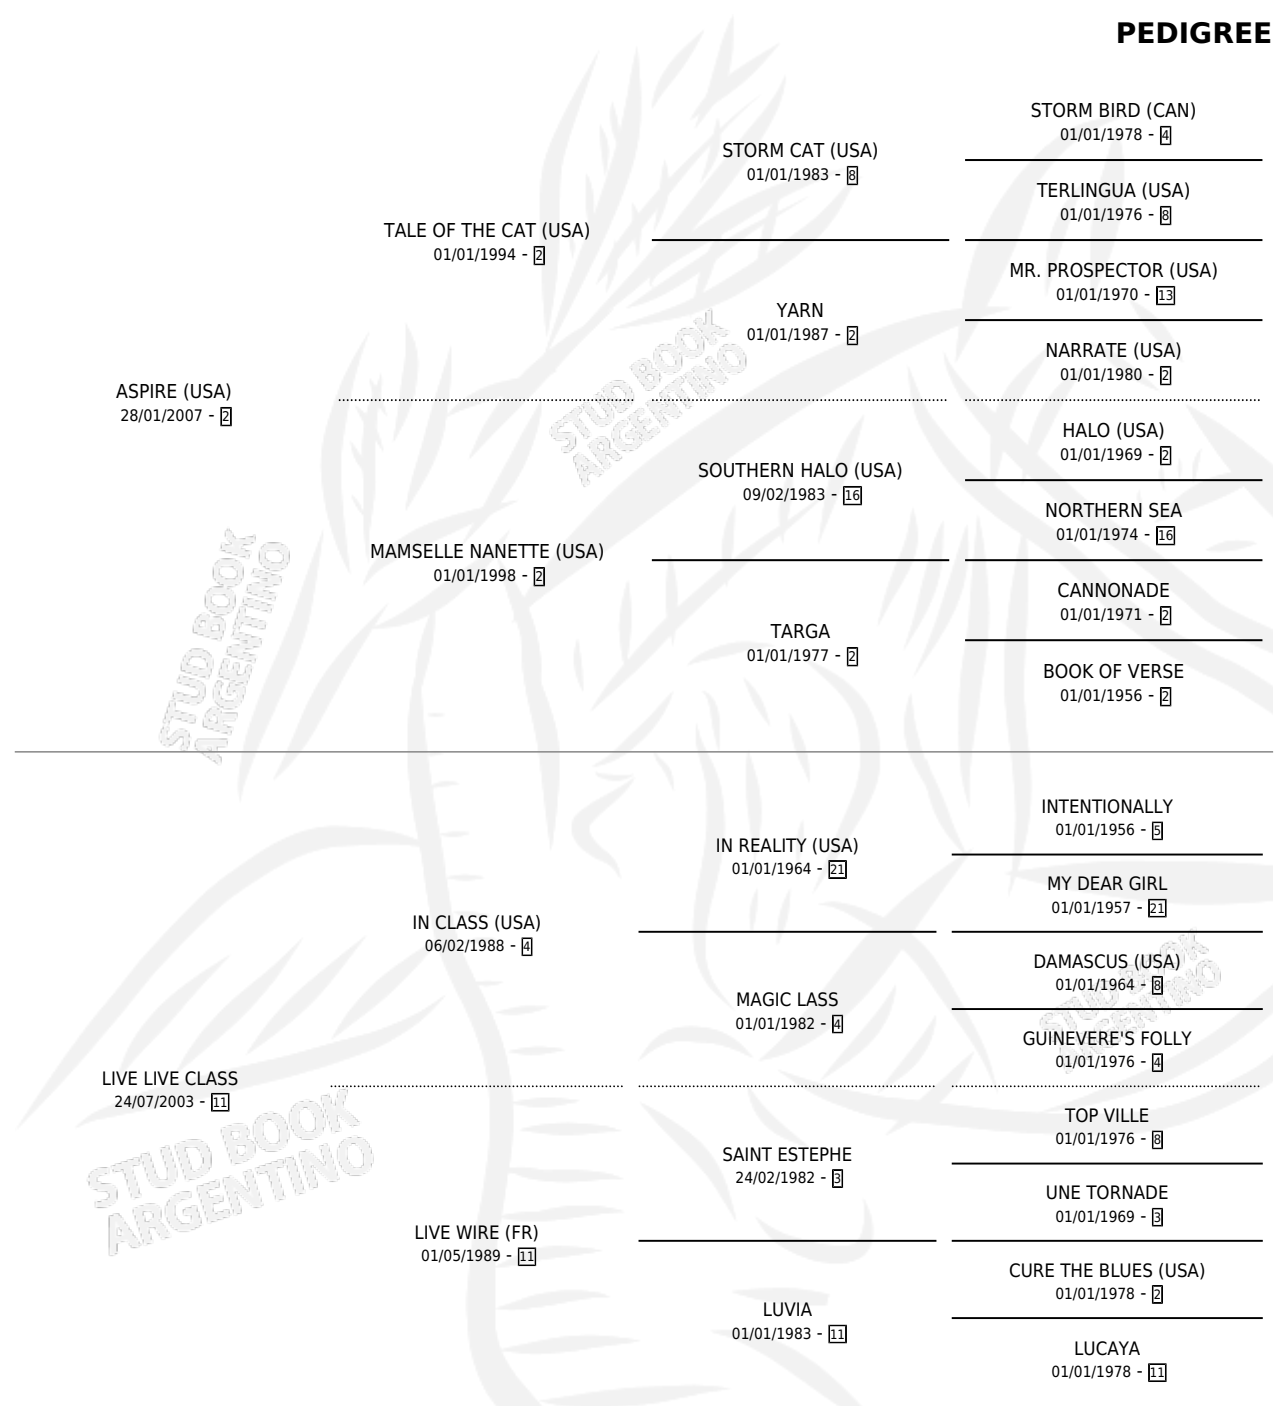

EL VIVILLO

por **ASPIRE (USA)** y **LIVE LIVE CLASS** por **IN CLASS (USA)**

Argentina · Macho · Zaino · SP · 05/08/2016
Familia 11-d · Volumen 42

ESTADO

TIPIFICACIÓN SANGUÍNEA	X
TIPIFICACIÓN POR ADN	✓
PASAPORTE	✓
IDENTIFICACIÓN POR MICROCHIP	✓
REPRODUCTOR	X

Lugar de nacimiento: Vadarkblar

Criador: Vadarkblar

PEDIGREE

CAMPAÑA

Solo carreras oficiales de Argentina

POR EDAD

EDAD	CC	1°	2°	3°	4°	5°	NP	CLC	CLG	CLCG1	CLGG1	IMPORTE	GANANCIA / CC
2 AÑOS	2	1	0	1	0	0	0	0	0	0	0	\$240,000	\$120,000
4 AÑOS	5	0	0	0	0	2	3	0	0	0	0	\$17,325	\$3,465
5 AÑOS	4	1	0	0	0	0	3	0	0	0	0	\$362,500	\$90,625
TOTALES	11	2	0	1	0	2	6	0	0	0	0	\$619,825	\$56,348
%		18.2%	0.0%	9.1%	0.0%	18.2%	54.5%	0.0%	0.0%	0.0%	0.0%		