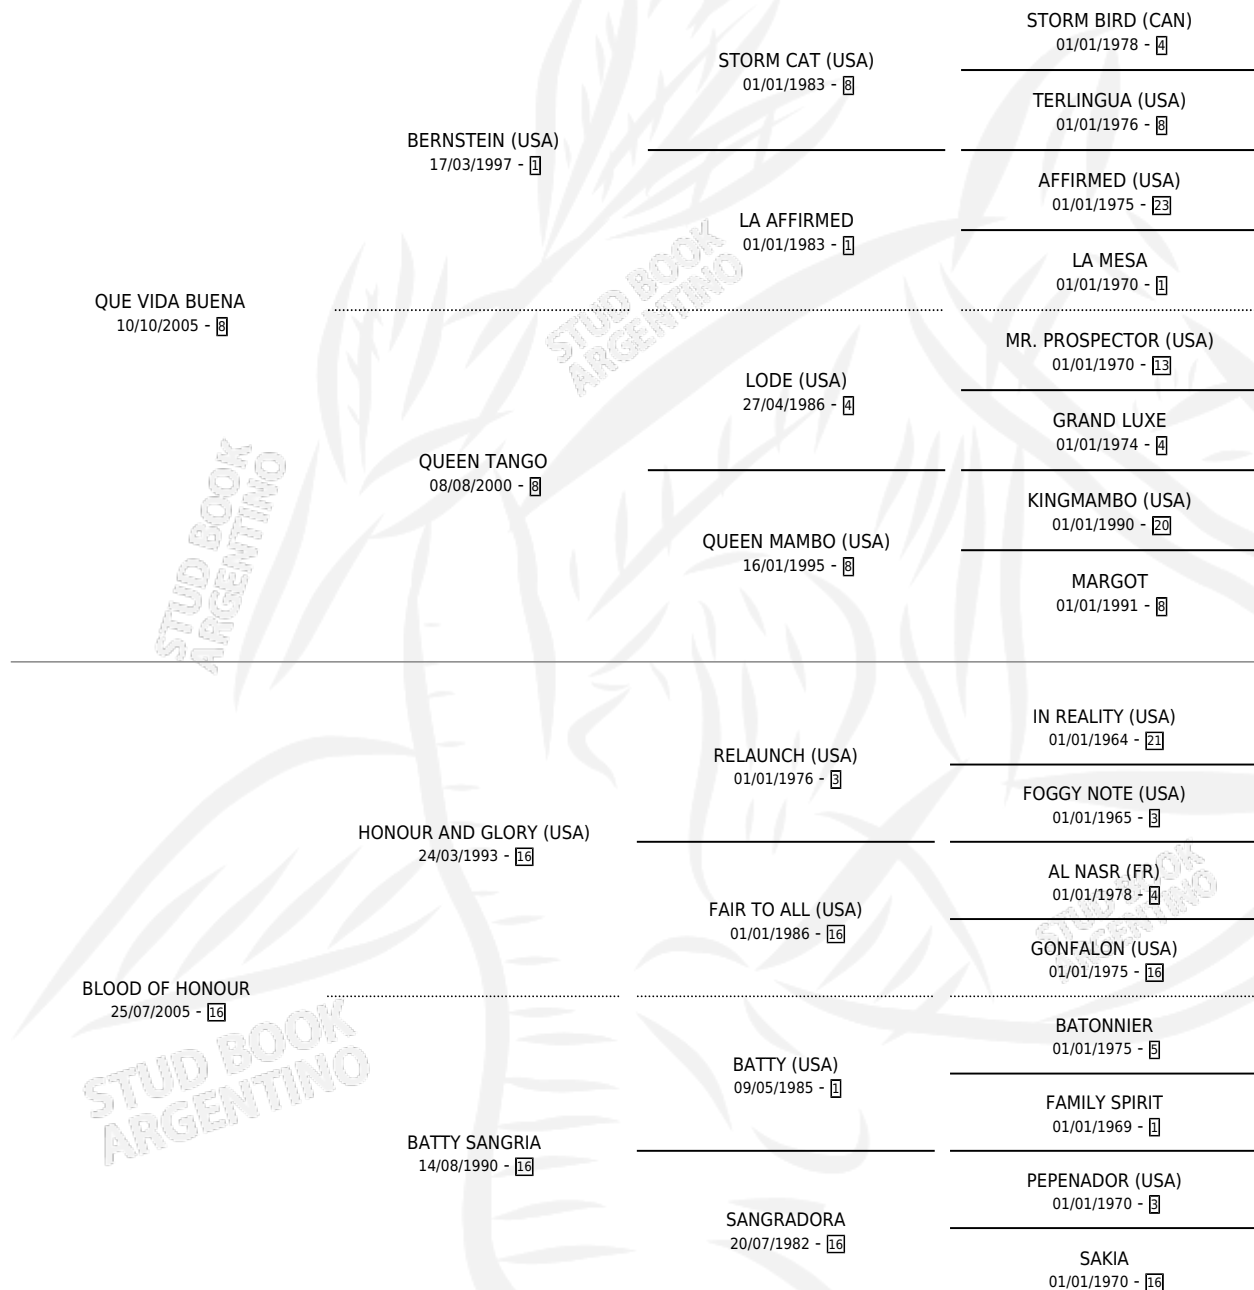

BELLA DOCTA

por QUE VIDA BUENA y BLOOD OF HONOUR por HONOUR AND GLORY (USA)

Argentina · Hembra · Zaino · SP · 04/09/2016
Familia 16-e · Volumen 42

ESTADO

TIPIFICACIÓN SANGUÍNEA	X
TIPIFICACIÓN POR ADN	✓
PASAPORTE	✓
IDENTIFICACIÓN POR MICROCHIP	✓
REPRODUCTOR	✓

Lugar de nacimiento: Don Florentino
Criador: Don Florentino

~

HIJOS

	MACHOS	HEMBRAS
3 NACIERON	3	0
SIN ACTUACIONES		

PEDIGREE

CAMPAÑA

Solo carreras oficiales de Argentina

POR EDAD