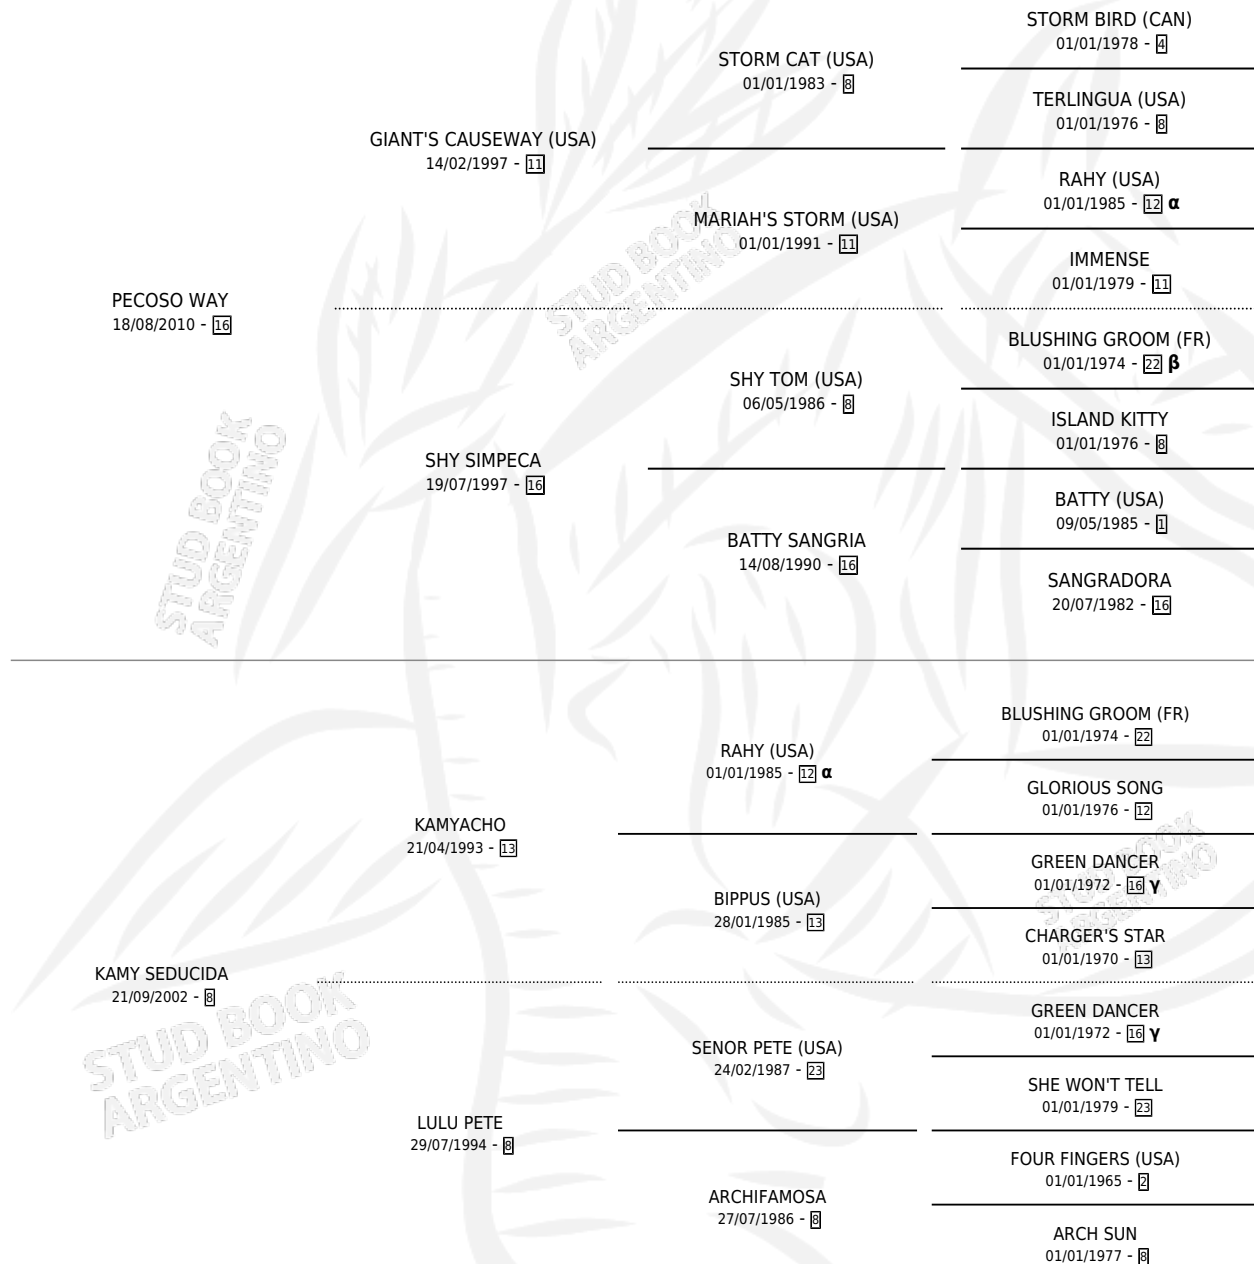

SEDUCTOR WAY

por PECOSO WAY y KAMY SEDUCIDA por KAMYACHO

Argentina · Macho · Zaino · SP · 29/08/2016
Familia 8-g · Volumen 42

ESTADO

TIPIFICACIÓN SANGUÍNEA	X
TIPIFICACIÓN POR ADN	✓
PASAPORTE	✓
IDENTIFICACIÓN POR MICROCHIP	✓
REPRODUCTOR	X

Lugar de nacimiento: El Entrerriano
Criador: El Entrerriano

PEDIGREE

INBREEDING : α, β, γ