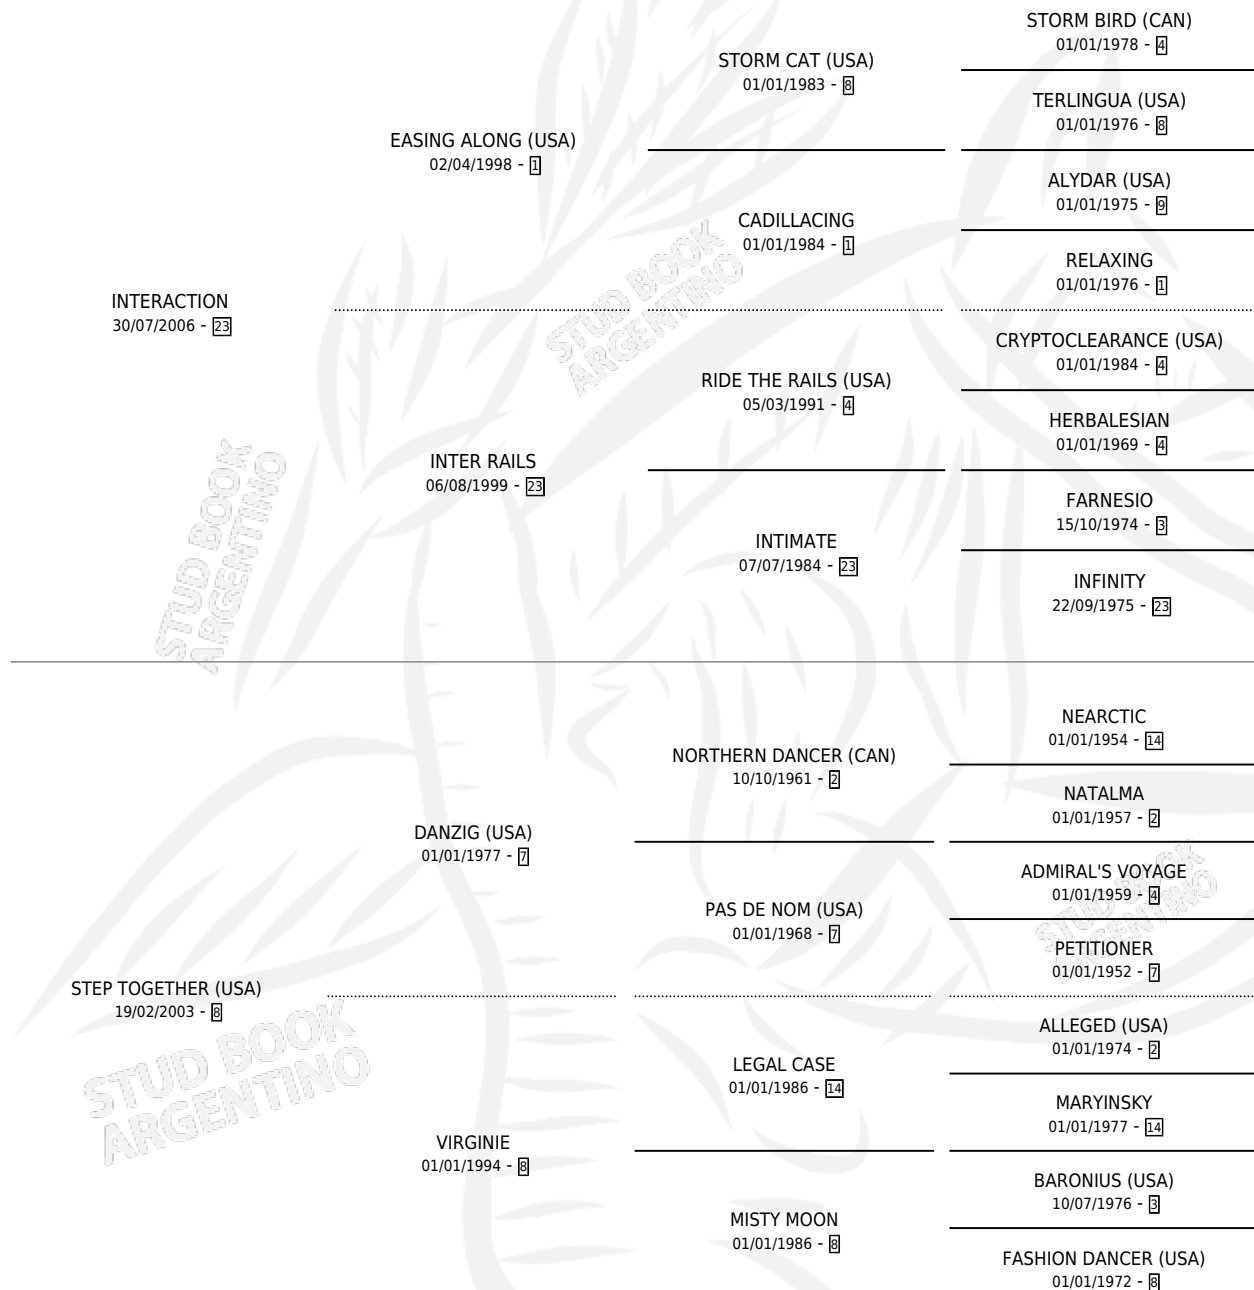

IPANEMA GIRL

por **INTERACTION** y **STEP TOGETHER (USA)** por **DANZIG (USA)**

Argentina · Hembra · Zaino · SP · 19/08/2016
Familia 8-g · Volumen 42

ESTADO

TIPIFICACIÓN SANGUÍNEA	X
TIPIFICACIÓN POR ADN	✓
PASAPORTE	✓
IDENTIFICACIÓN POR MICROCHIP	✓
REPRODUCTOR	✓

Lugar de nacimiento: Chenaut
Criador: Haras Rio Dois Irmaos S.R.L.

~

HIJOS

	MACHOS	HEMBRAS
4 NACIERON	2	2
SIN ACTUACIONES		

PEDIGREE

CAMPAÑA

Solo carreras oficiales de Argentina

POR EDAD