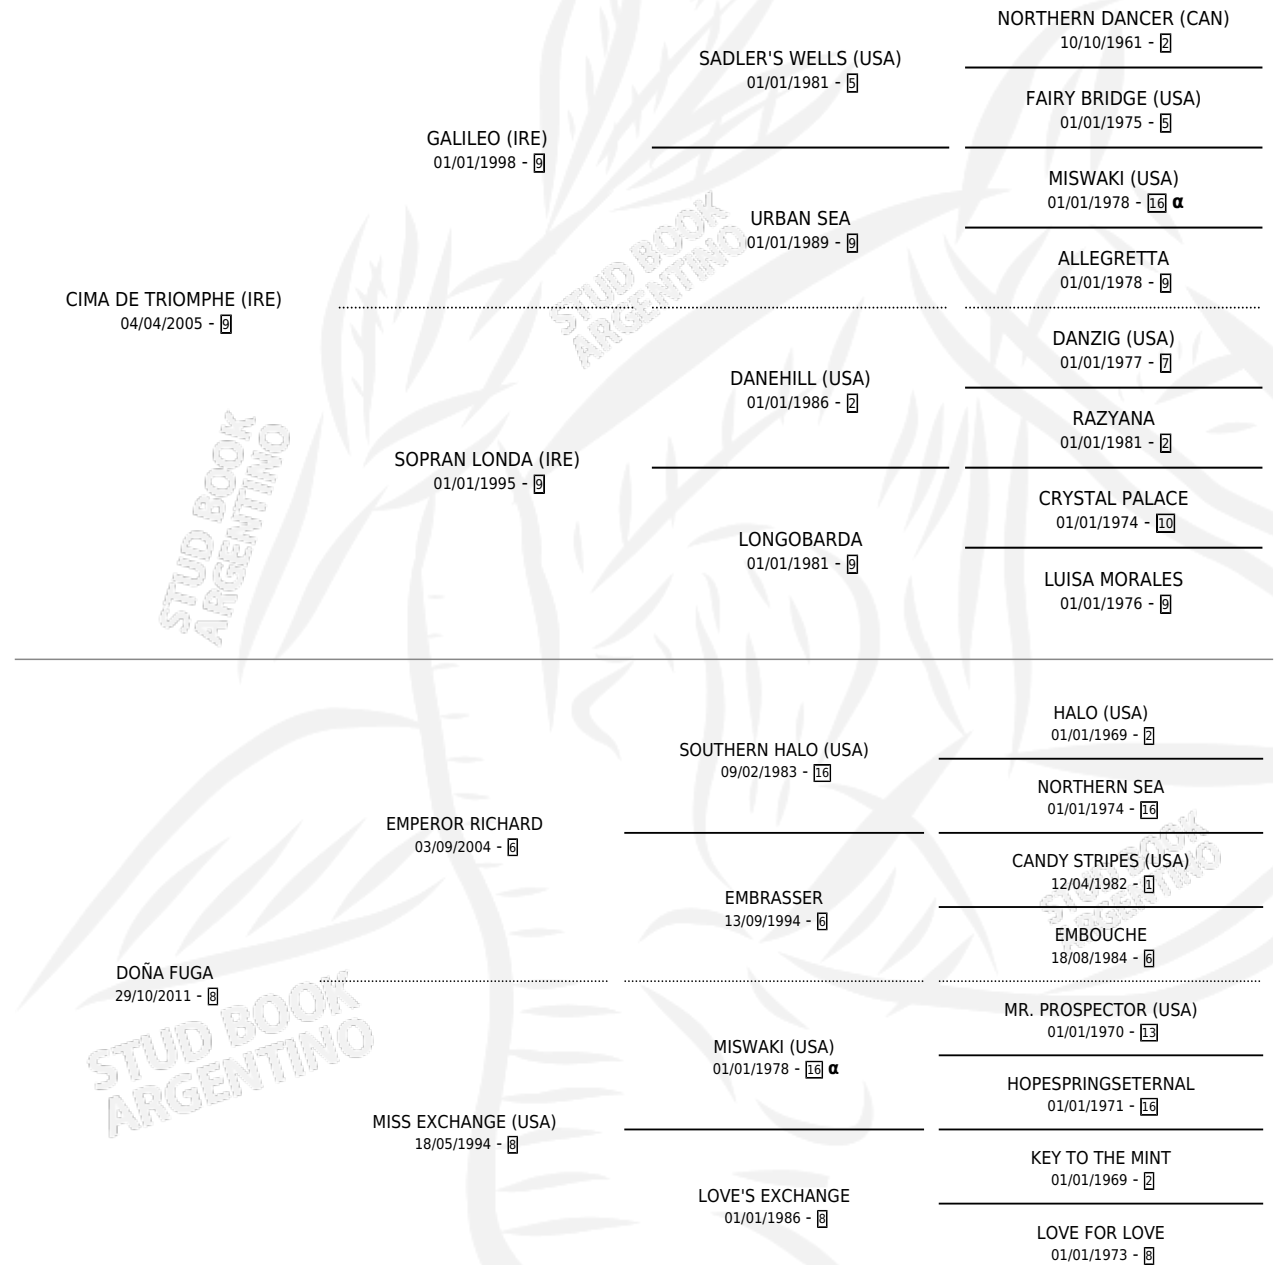

DON EDUARDO JR

por CIMA DE TRIOMPHE (IRE) y DOÑA FUGA por
EMPEROR RICHARD

Argentina · Macho · Tordillo · SP · 07/08/2016
Familia 8-c · Volumen 42

ESTADO

TIPIFICACIÓN SANGUÍNEA	X
TIPIFICACIÓN POR ADN	✓
PASAPORTE	✓
IDENTIFICACIÓN POR MICROCHIP	✓
REPRODUCTOR	X

Lugar de nacimiento: La Leyenda De Areco
Criador: Correas Ricardo

PEDIGREE

INBREEDING : α

CAMPAÑA

Solo carreras oficiales de Argentina

POR EDAD

EDAD	CC	1°	2°	3°	4°	5°	NP	CLC	CLG	CLCG1	CLGG1	IMPORTE	GANANCIA / CC
2 AÑOS	1	0	0	0	0	0	1	0	0	0	0	\$0	\$0
3 AÑOS	2	0	0	0	0	0	2	0	0	0	0	\$0	\$0
TOTALES	3	0	0	0	0	0	3	0	0	0	0	\$0	\$0
%		0.0%	0.0%	0.0%	0.0%	0.0%	100%	0.0%	0.0%	0.0%	0.0%		