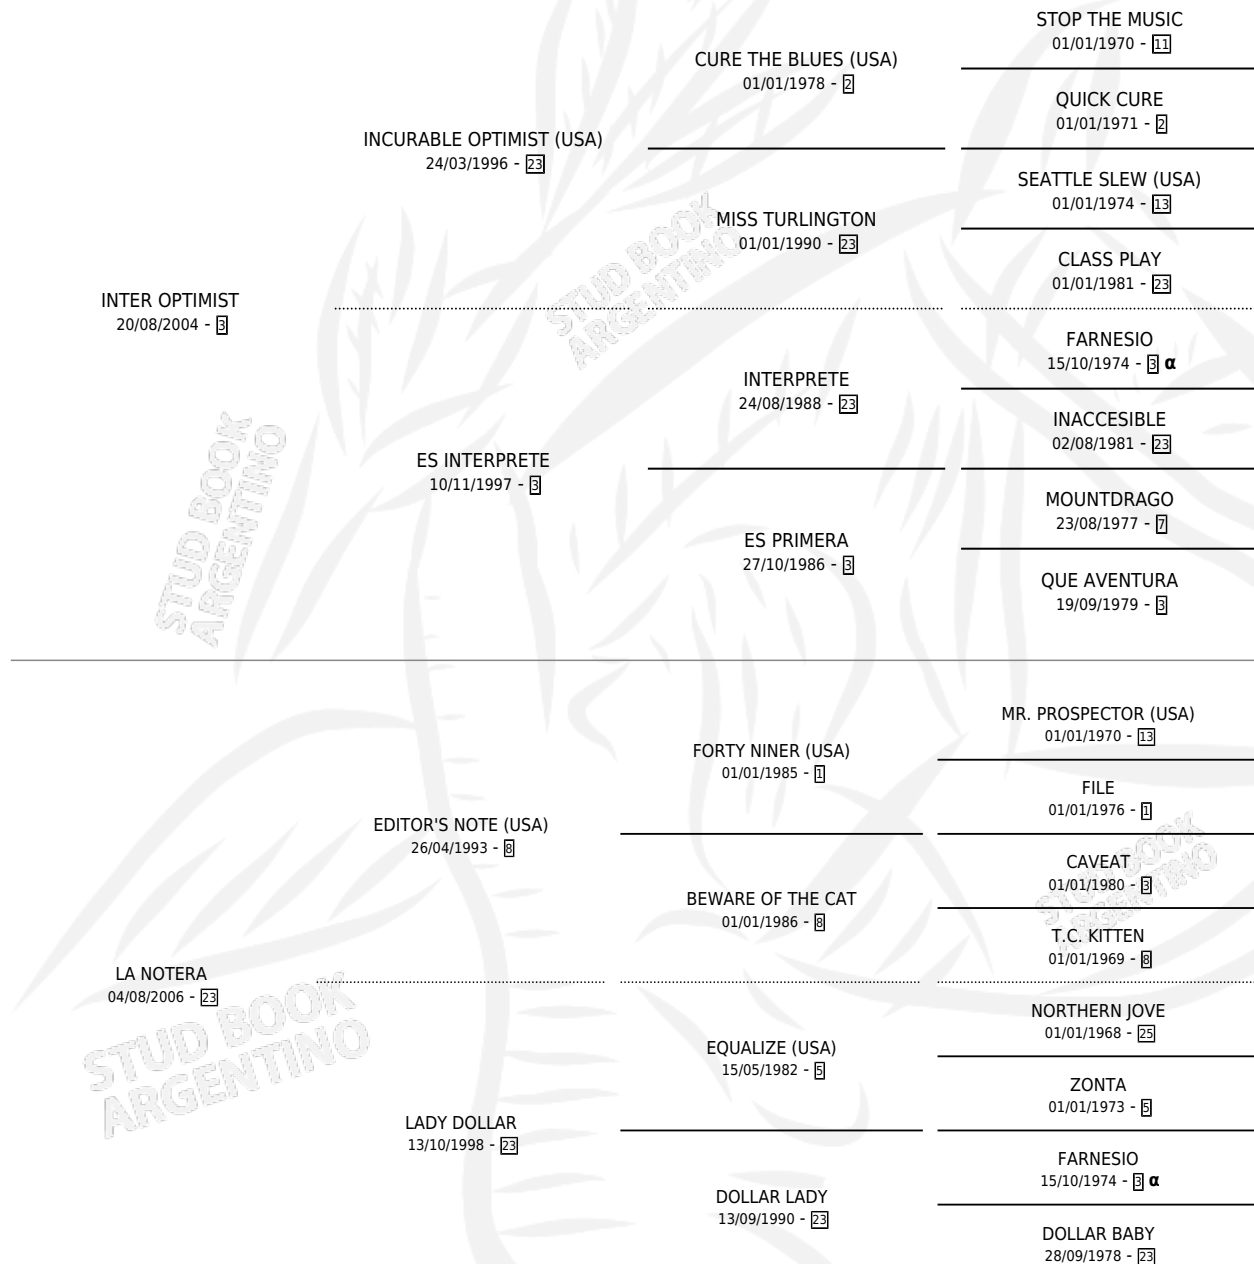

NOTERA SHY

PEDIGREE

por INTER OPTIMIST y LA NOTERA por EDITOR'S NOTE
(USA)

Argentina · Hembra · Alazan · SP · 28/08/2016
Familia 23-a · Volumen 42

ESTADO

TIPIFICACIÓN SANGUÍNEA	X
TIPIFICACIÓN POR ADN	✓
PASAPORTE	✓
IDENTIFICACIÓN POR MICROCHIP	✓
REPRODUCTOR	X

Lugar de nacimiento: La Blanca
Criador: Stieben Hector Edgardo

INBREEDING : α

CAMPAÑA

Solo carreras oficiales de Argentina

POR EDAD

EDAD	CC	1°	2°	3°	4°	5°	NP	CLC	CLG	CLCG1	CLGG1	IMPORTE	GANANCIA / CC
4 AÑOS	4	1	1	0	1	0	1	0	0	0	0	\$151,305	\$37,826
5 AÑOS	11	1	2	2	1	1	4	0	0	0	0	\$319,700	\$29,064
6 AÑOS	1	0	0	0	0	0	1	0	0	0	0	\$0	\$0
TOTALES	16	2	3	2	2	1	6	0	0	0	0	\$471,005	\$29,438
%		12.5%	18.8%	12.5%	12.5%	6.3%	37.5%	0.0%	0.0%	0.0%	0.0%		