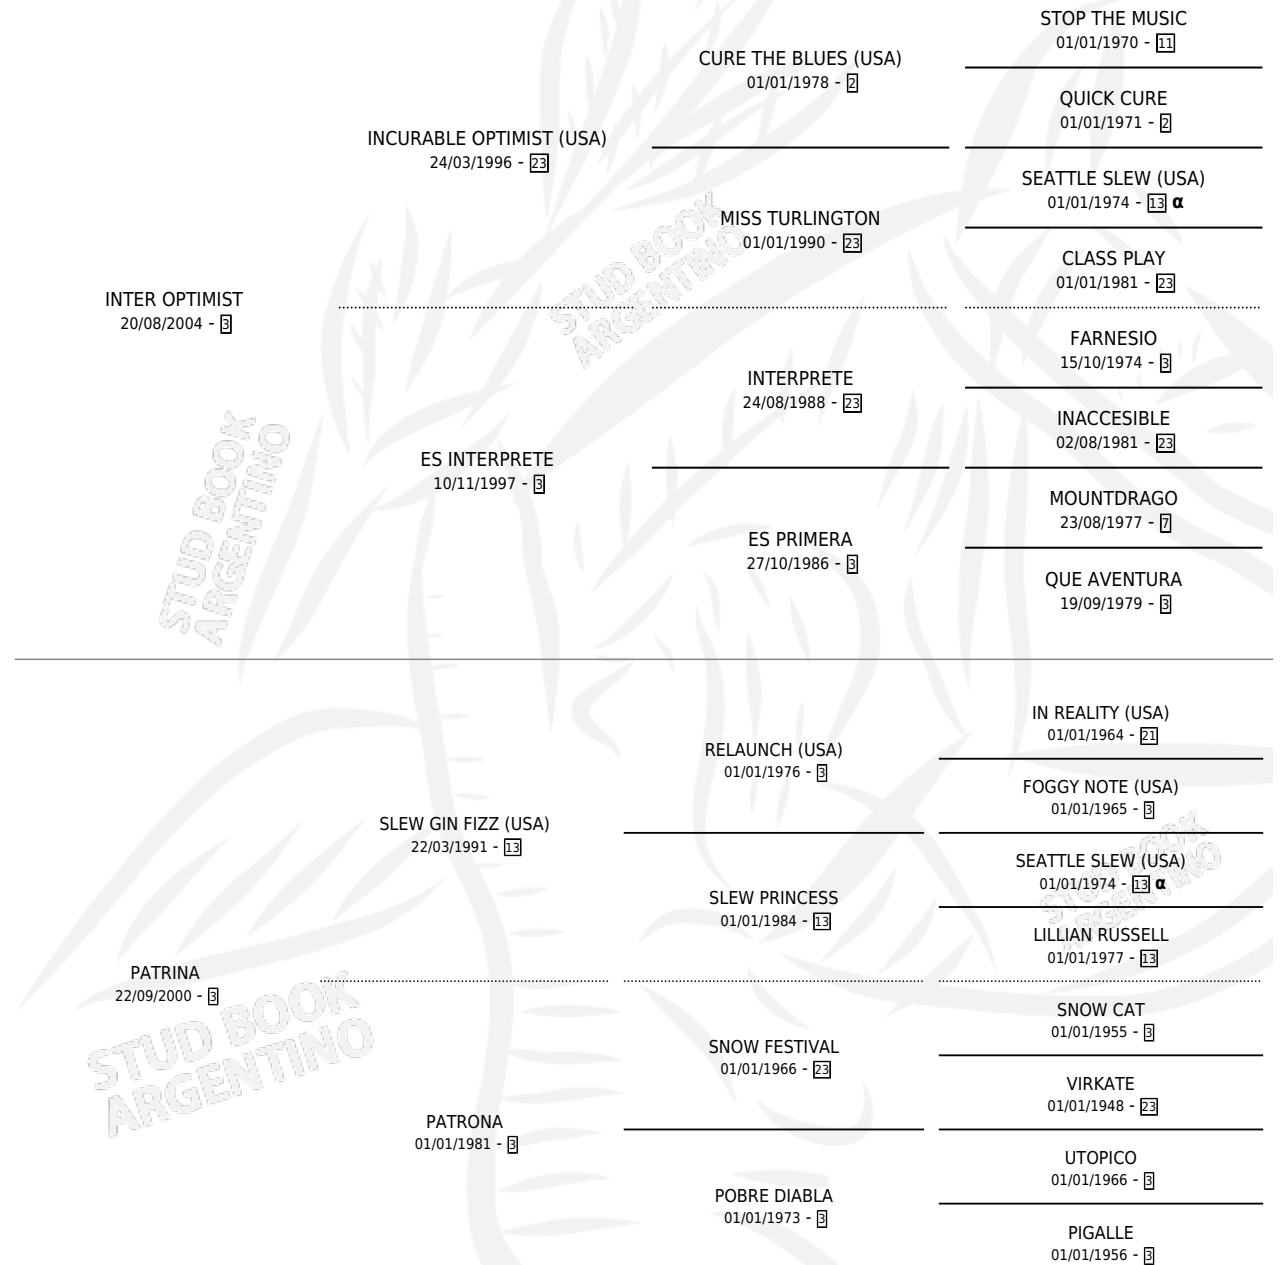

OPTIMA SHY

por INTER OPTIMIST y PATRINA por SLEW GIN FIZZ
(USA)

Argentina · Hembra · Alazan · SP · 25/08/2016
Familia 3-h · Volumen 42

ESTADO

TIPIFICACIÓN SANGUÍNEA	X
TIPIFICACIÓN POR ADN	X
PASAPORTE	X
IDENTIFICACIÓN POR MICROCHIP	X
REPRODUCTOR	X

Lugar de nacimiento: La Blanca
Criador: Stieben Hector Edgardo

PEDIGREE

INBREEDING : α

OPTIMA SHY

Datos oficiales del Stud Book Argentino

Documento generado el 02/05/2026

studbook.org.ar