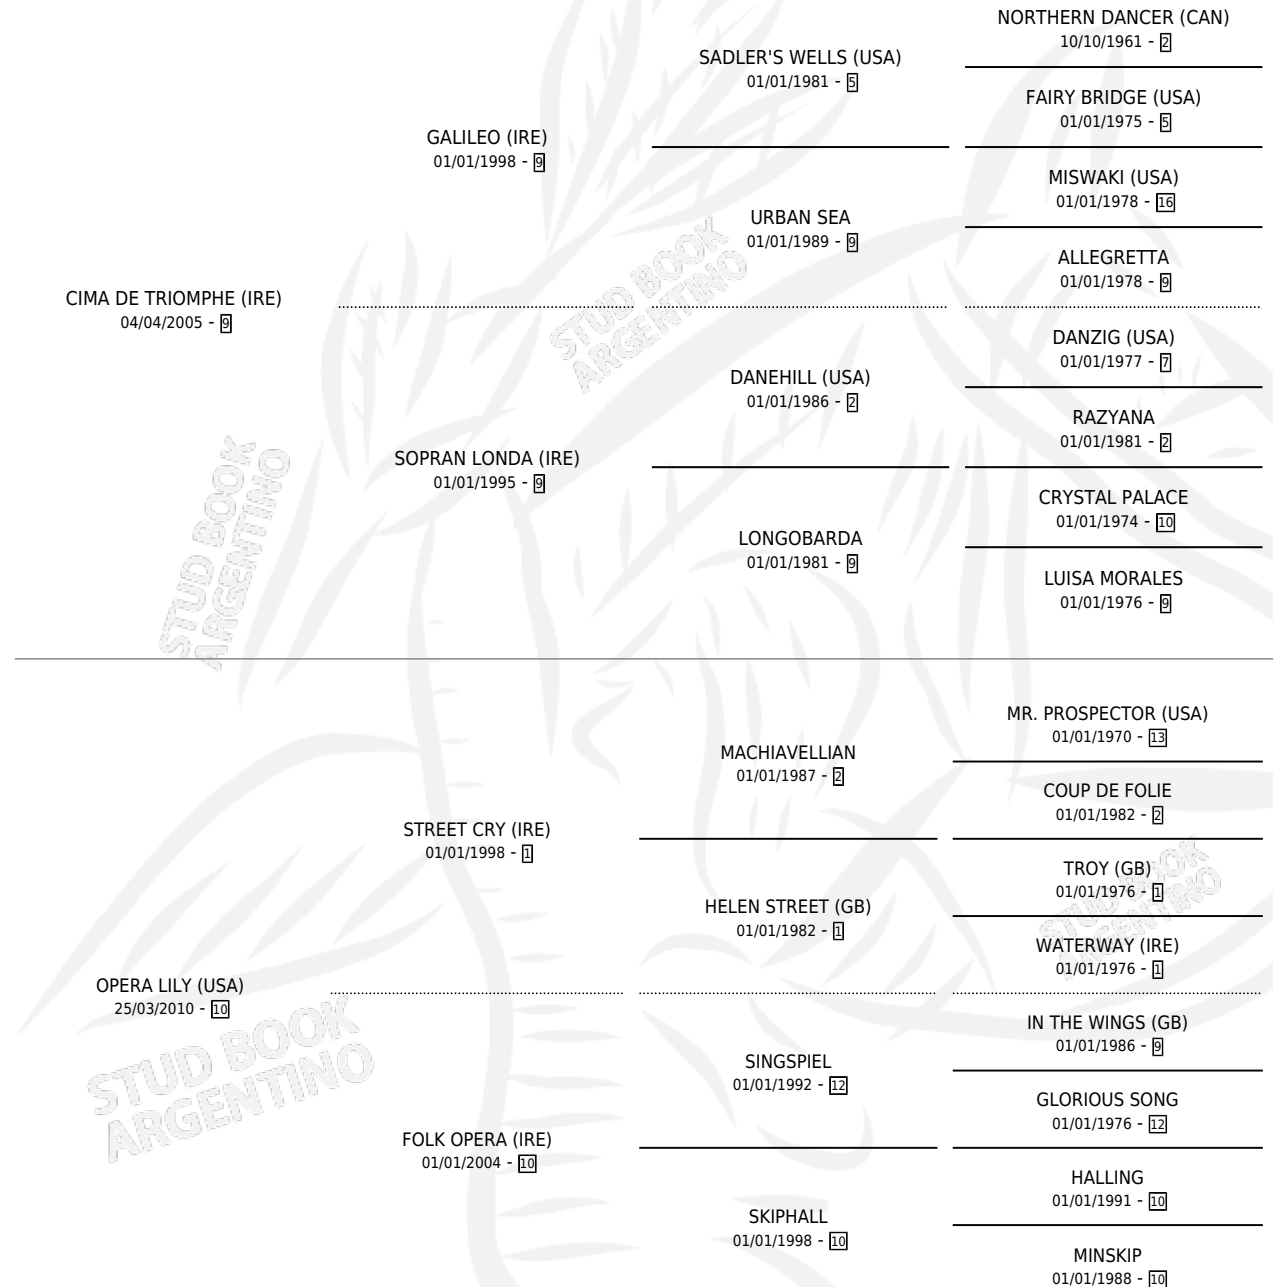

OPUS ALPHA

por CIMA DE TRIOMPHE (IRE) y OPERA LILY (USA) por
STREET CRY (IRE)

Argentina · Macho · Zaino · SP · 03/08/2016
Familia 10-a · Volumen 42

ESTADO

TIPIFICACIÓN SANGUÍNEA	X
TIPIFICACIÓN POR ADN	✓
PASAPORTE	✓
IDENTIFICACIÓN POR MICROCHIP	✓
REPRODUCTOR	✓

Lugar de nacimiento: La Leyenda De Areco

Criador: La Leyenda De Areco

~

HIJOS

	MACHOS	HEMBRAS
1 NACIERON	1	0
1 CORRIERON	1	0
1 GANARON	1	0
0 GANADORES CL	0 GANADORES GR	0 GANADORES G1

PEDIGREE

CAMPAÑA

Solo carreras oficiales de Argentina