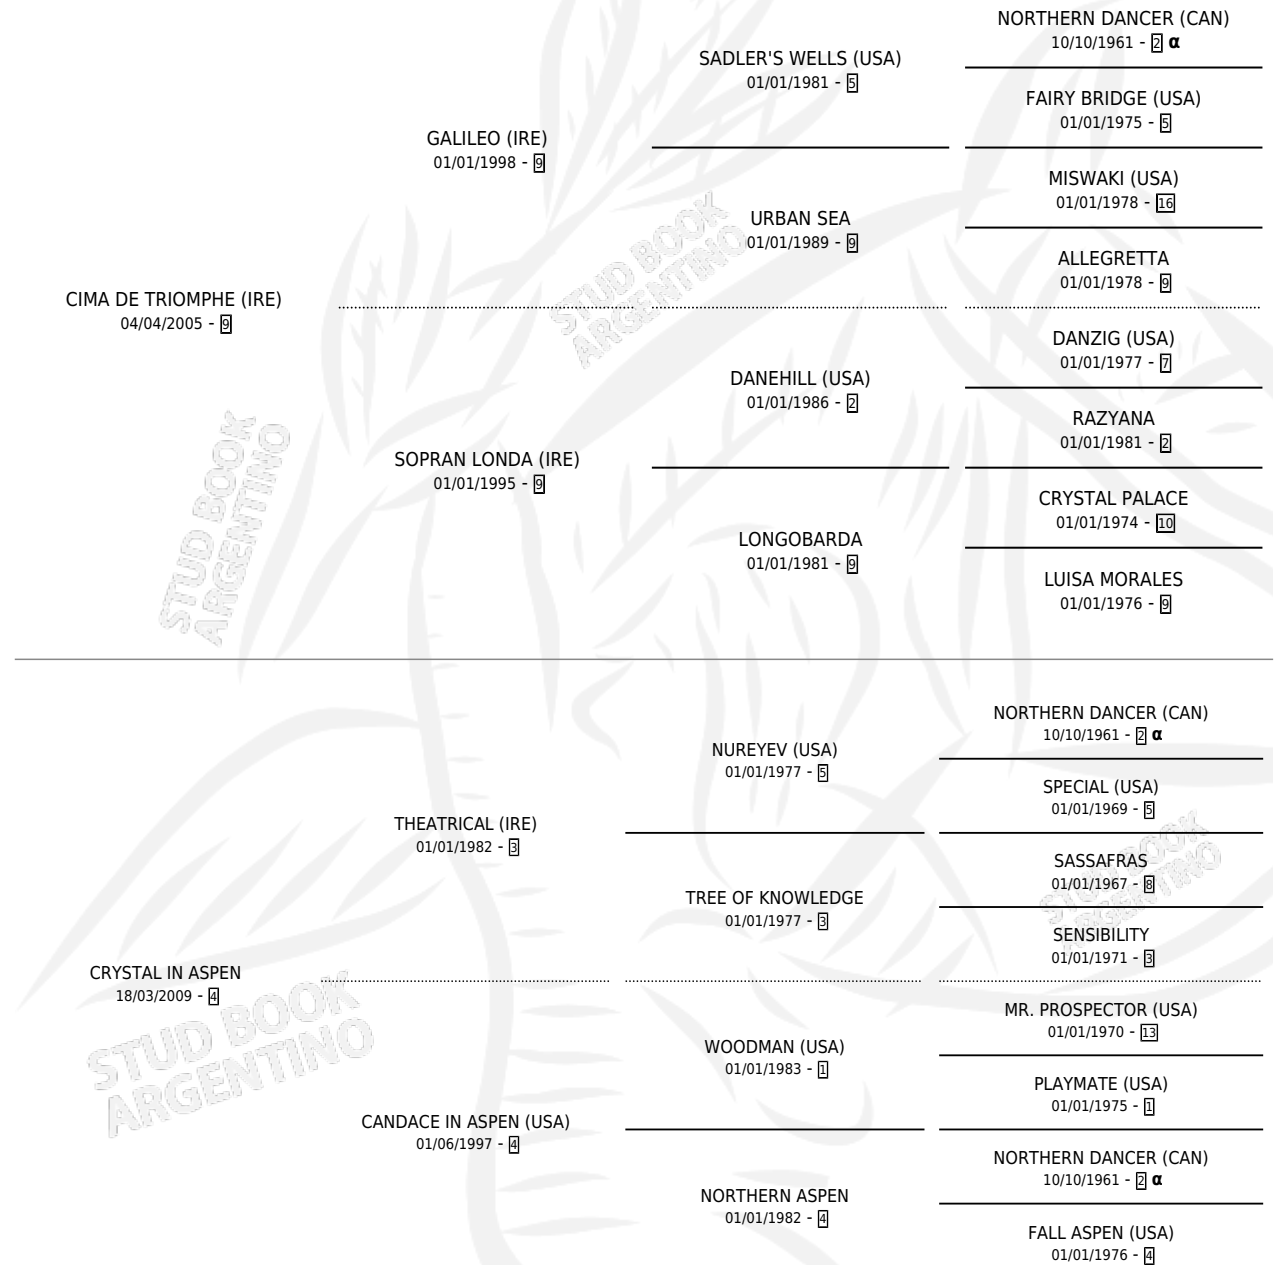

Lugar de nacimiento: La Leyenda De Areco
Criador: La Leyenda De Areco

~

HIJOS

	MACHOS	HEMBRAS
1 NACIERON	0	1
SIN ACTUACIONES		

PEDIGREE

INBREEDING : α

CAMPAÑA

Solo carreras oficiales de Argentina