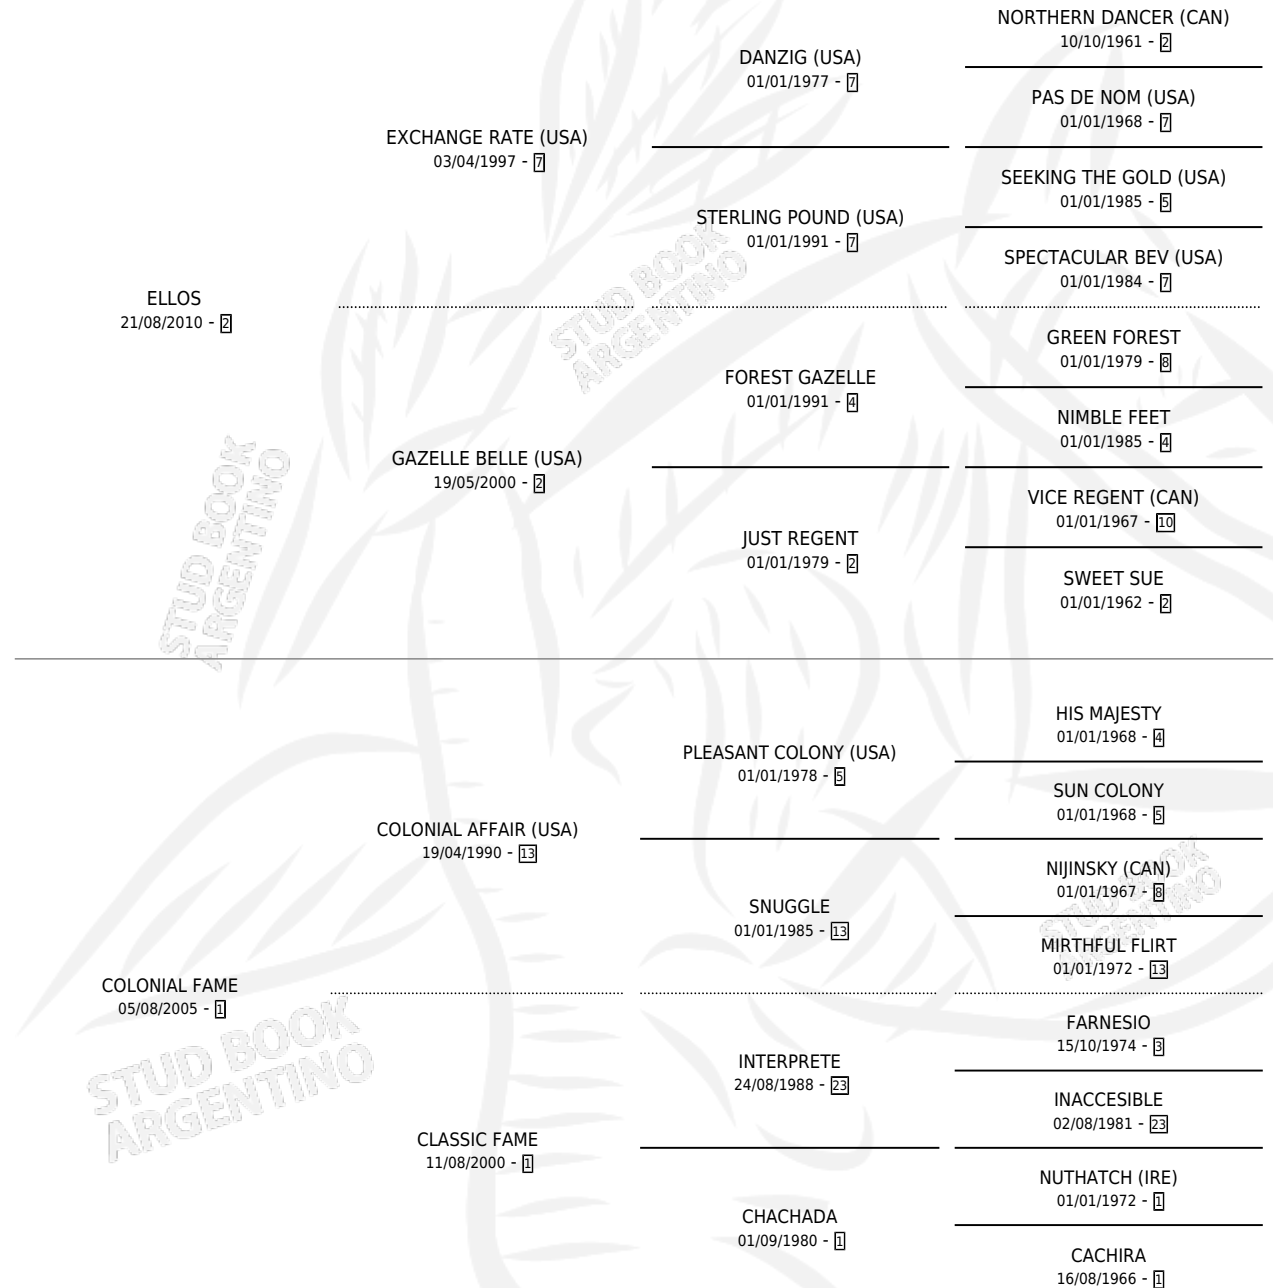

COLONIA ETON

por ELLOS y COLONIAL FAME por COLONIAL AFFAIR
(USA)

Argentina · Hembra · Alazan · SP · 27/08/2016
Familia 1-e · Volumen 42

ESTADO

TIPIFICACIÓN SANGUÍNEA	X
TIPIFICACIÓN POR ADN	✓
PASAPORTE	✓
IDENTIFICACIÓN POR MICROCHIP	✓
REPRODUCTOR	✓

Lugar de nacimiento: La Leyenda De Areco

Criador: La Leyenda De Areco

PEDIGREE

CAMPAÑA

Solo carreras oficiales de Argentina

POR EDAD

EDAD	CC	1°	2°	3°	4°	5°	NP	CLC	CLG	CLCG1	CLGG1	IMPORTE	GANANCIA / CC
2 AÑOS	4	0	0	0	0	1	3	0	0	0	0	\$7,750	\$1,938
3 AÑOS	3	0	0	0	0	0	3	0	0	0	0	\$0	\$0
5 AÑOS	1	1	0	0	0	0	0	0	0	0	0	\$260,000	\$260,000
6 AÑOS	4	0	0	0	2	0	2	0	0	0	0	\$125,670	\$31,418
TOTALES	12	1	0	0	2	1	8	0	0	0	0	\$393,420	\$32,785
%		8.3%	0.0%	0.0%	16.7%	8.3%	66.7%	0.0%	0.0%	0.0%	0.0%		

Ganadora en Palermo - \$393,420, a los 5 años.

POR DISTANCIA

HIPODROMO	CC	1°	2°	3°	4°	5°	NP	CLC	CLG	CLCG1	CLGG1	IMPORTE
LA PLATA	2	0	0	0	0	0	2	0	0	0	0	\$24,420
1100 MTS	1	0	0	0	0	0	1	0	0	0	0	\$24,420
1000 MTS	1	0	0	0	0	0	1	0	0	0	0	\$0
PALERMO	5	1	0	0	2	0	2	0	0	0	0	\$361,250
1000 MTS	5	1	0	0	2	0	2	0	0	0	0	\$361,250
SAN ISIDRO	5	0	0	0	0	1	4	0	0	0	0	\$7,750
1000 MTS	4	0	0	0	0	1	3	0	0	0	0	\$7,750
1100 MTS	1	0	0	0	0	0	1	0	0	0	0	\$0