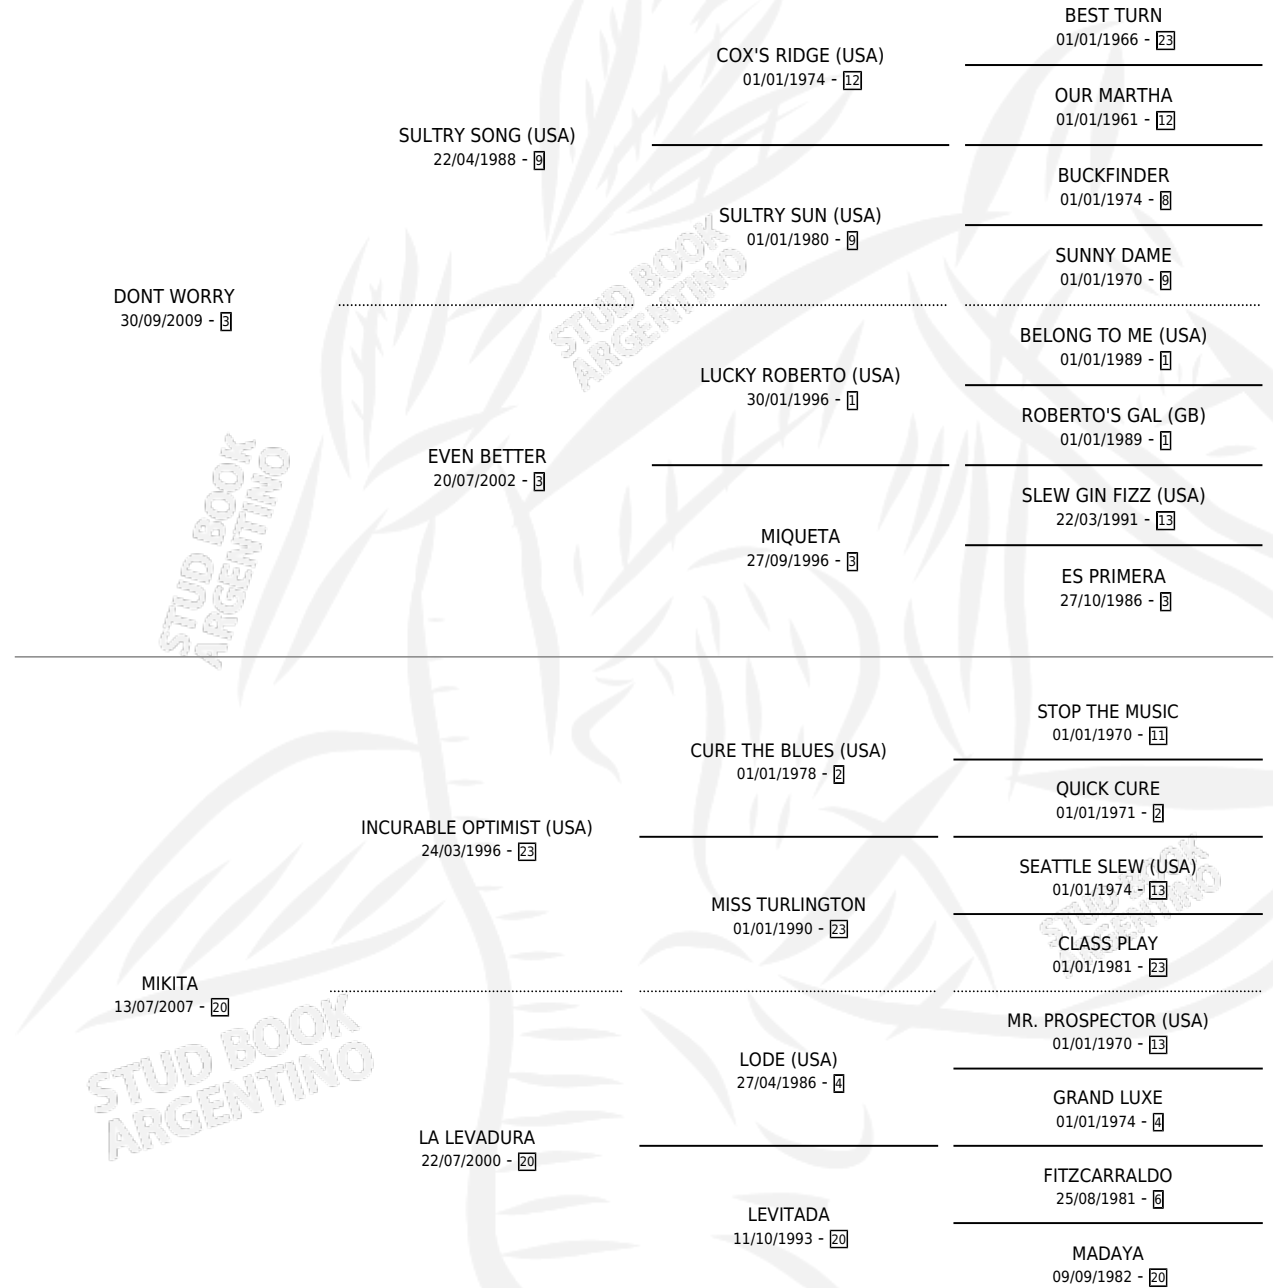

NEVER WORRY

por DONT WORRY y MIKITA por INCURABLE OPTIMIST (USA)

Argentina · Macho · Zaino · SP · 28/08/2016
Familia 20-d · Volumen 42

ESTADO

TIPIFICACIÓN SANGUÍNEA	X
TIPIFICACIÓN POR ADN	✓
PASAPORTE	✓
IDENTIFICACIÓN POR MICROCHIP	✓
REPRODUCTOR	X

Lugar de nacimiento: Campo particular
Criador: Marconetti Fernando Nicolas

PEDIGREE