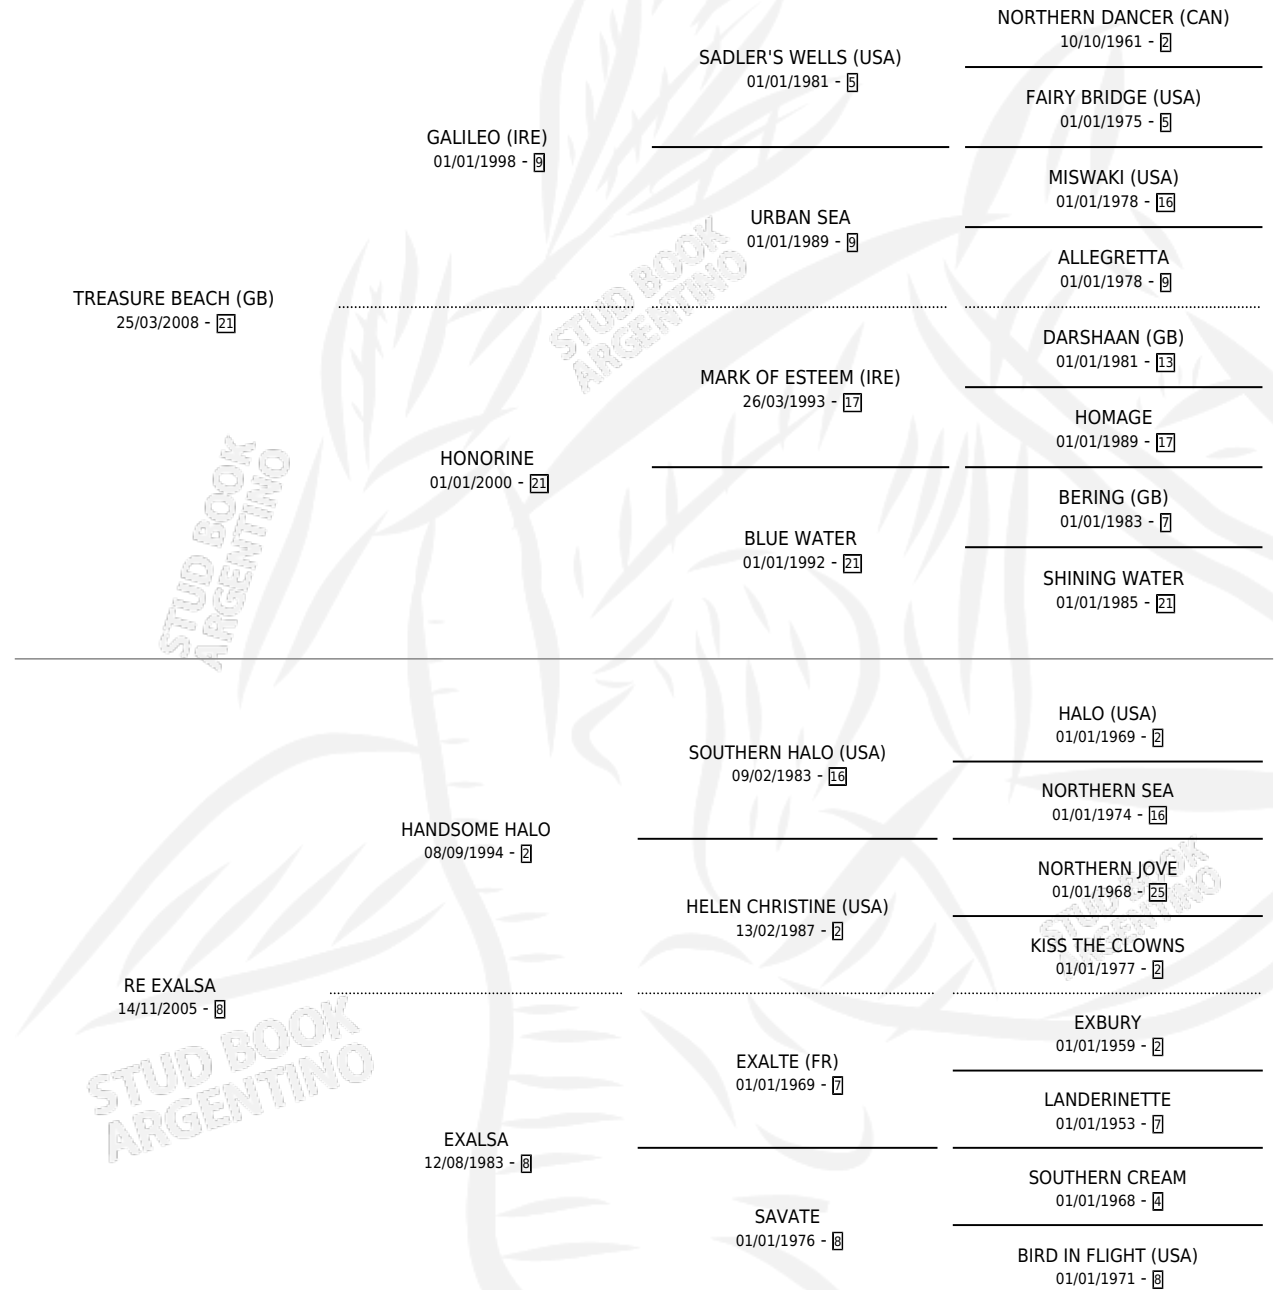

TOMI TREASURE

por **TREASURE BEACH (GB)** y **RE EXALSA** por **HANDSOME HALO**

Argentina · Macho · Tordillo · SP · 02/09/2016
Familia 8-g · Volumen 42

ESTADO

TIPIFICACIÓN SANGUÍNEA	X
TIPIFICACIÓN POR ADN	✓
PASAPORTE	✓
IDENTIFICACIÓN POR MICROCHIP	✓
REPRODUCTOR	X

Lugar de nacimiento: Haras Aitue
Criador: Haras Aitue

PEDIGREE

TOMI TREASURE

Datos oficiales del Stud Book Argentino

Documento generado el 15/05/2026

studbook.org.ar