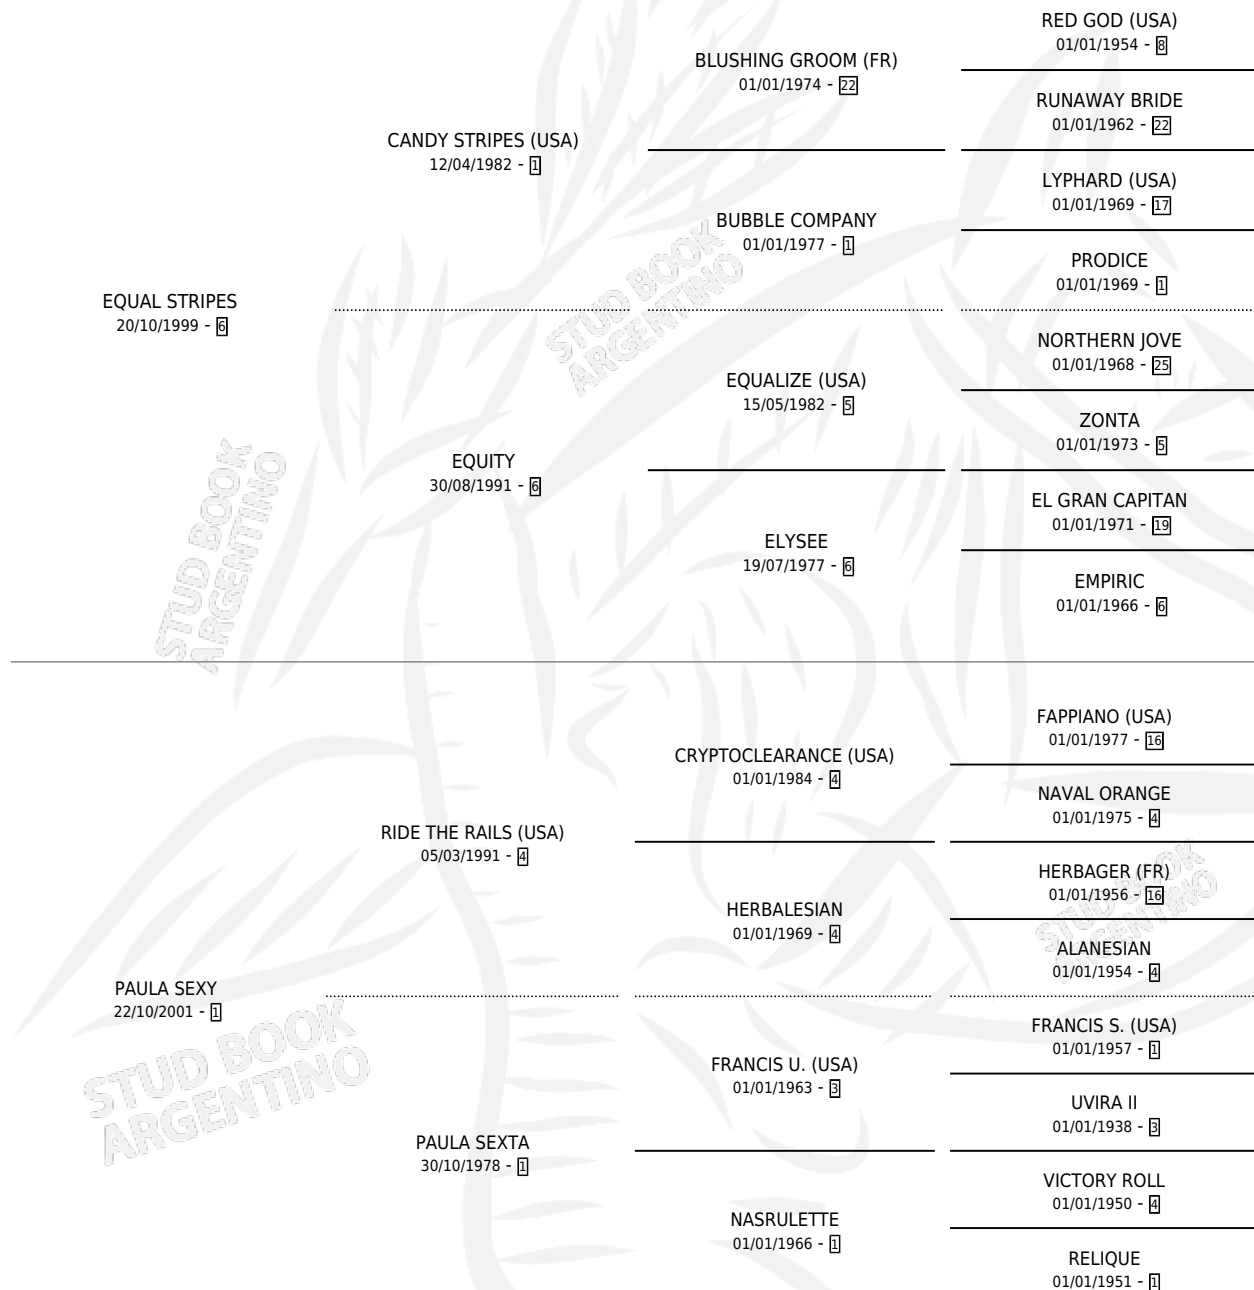

POLLY

por **EQUAL STRIPES** y **PAULA SEXY** por **RIDE THE RAILS**
(USA)

Argentina · Hembra · Zaino · SP · 16/08/2016
Familia 1-n · Volumen 42

ESTADO

TIPIFICACIÓN SANGUÍNEA	X
TIPIFICACIÓN POR ADN	✓
PASAPORTE	✓
IDENTIFICACIÓN POR MICROCHIP	✓
REPRODUCTOR	✓

Lugar de nacimiento: Abolengo
Criador: Abolengo

~

HIJOS

	MACHOS	HEMBRAS
6 NACIERON	3	3
2 CORRIERON	1	1
2 GANARON	1	1

0	0	0
GANADORES CL	GANADORES GR	GANADORES G1

PEDIGREE

CAMPAÑA

Solo carreras oficiales de Argentina