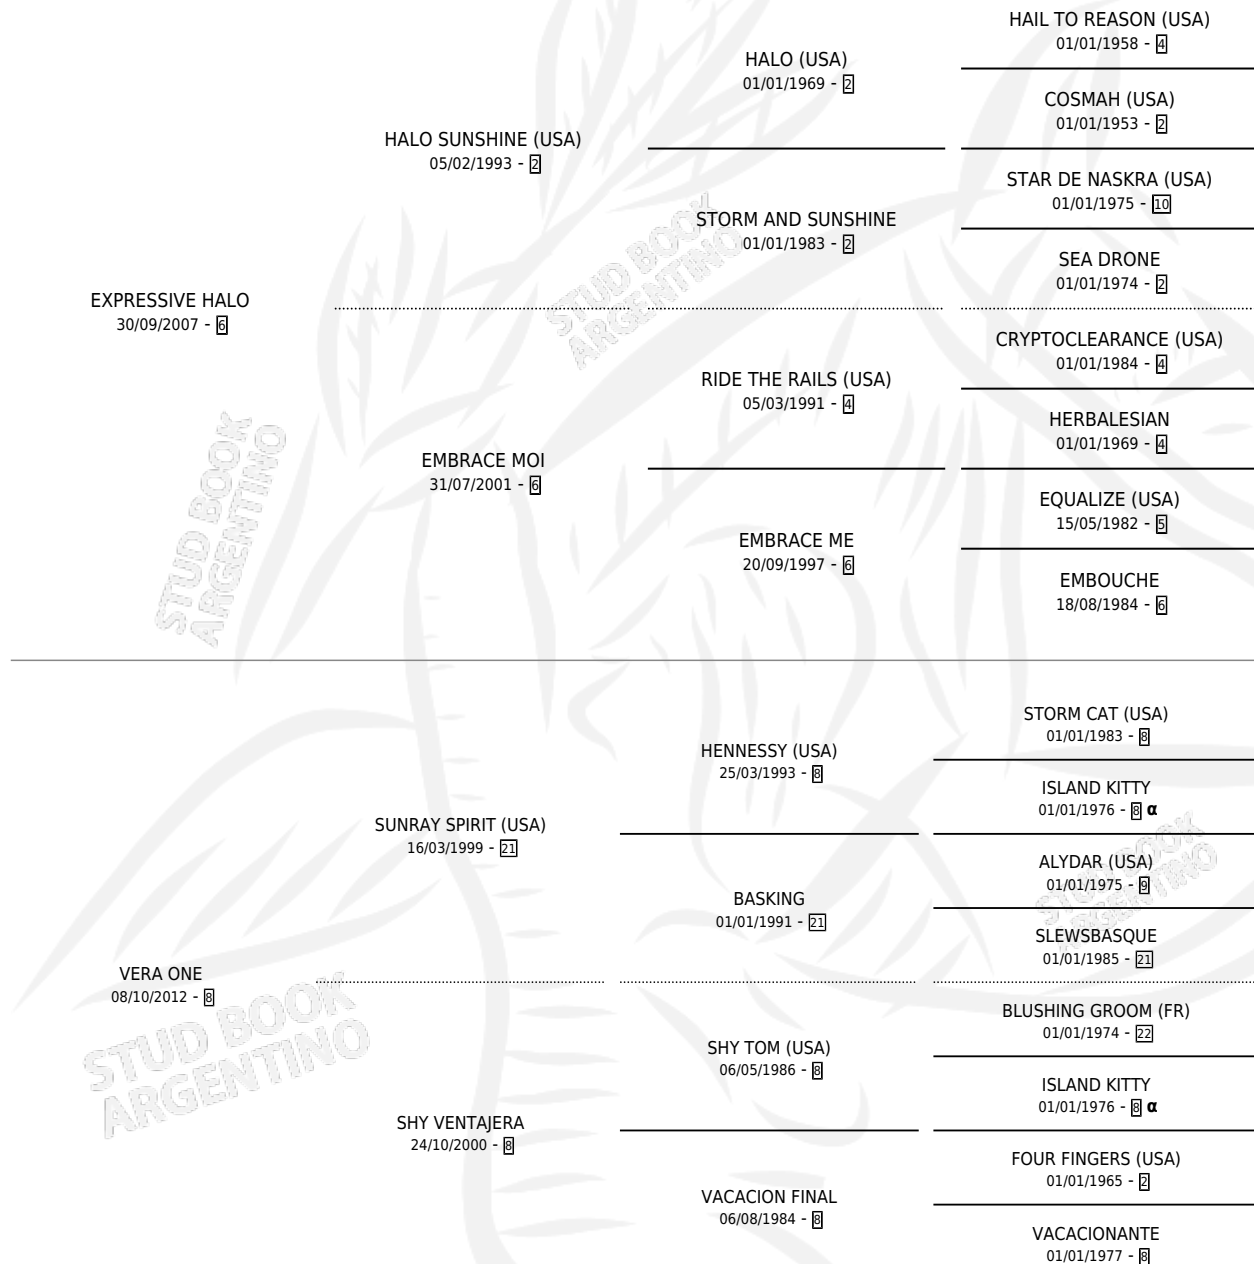

VERTE BIEN

por EXPRESSIVE HALO y VERA ONE por SUNRAY SPIRIT (USA)

Argentina · Macho · Zaino · SP · 20/08/2016
Familia 8-j · Volumen 42

ESTADO

TIPIFICACIÓN SANGUÍNEA	X
TIPIFICACIÓN POR ADN	✓
PASAPORTE	✓
IDENTIFICACIÓN POR MICROCHIP	✓
REPRODUCTOR	X

Lugar de nacimiento: Abolengo
Criador: Abolengo

PEDIGREE

INBREEDING : α